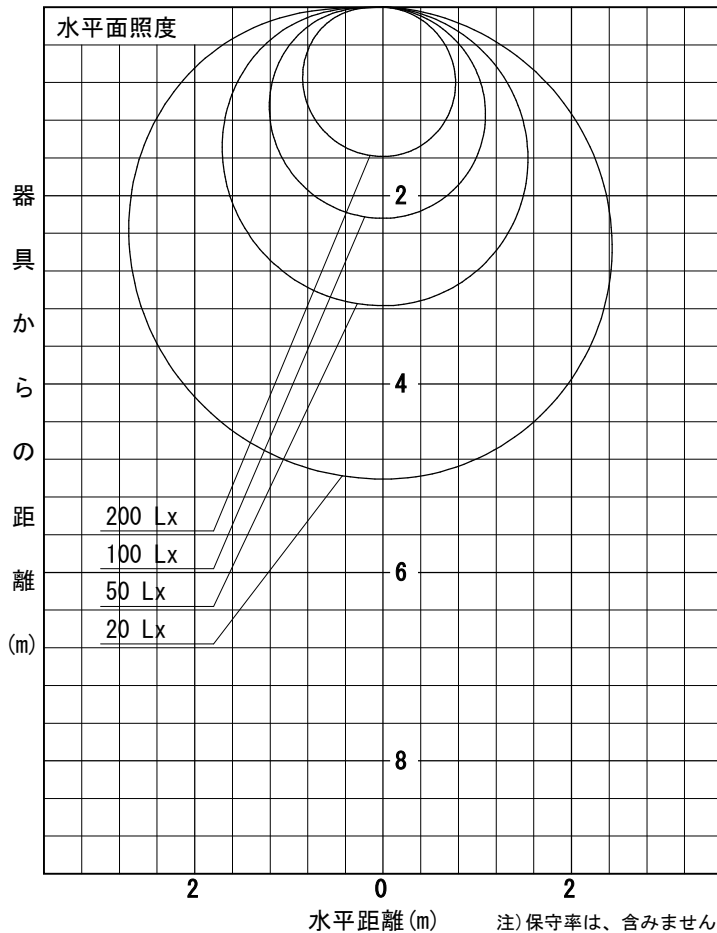

品番	DSY-4637ATGE
光源	LED 18W DECO-LINE L1200 3500K
定格光束	2170 lm
1/2照度角	A-A' 69° B-B' 64°
ビーム角	A-A' 152° B-B' 108°

器具効率	100.0 %
上方光束	14.8 %
下方光束	85.2 %
器具間隔 最大限 (取付高さ H)	A 1.37 H
	B 1.26 H
保守率	良 0.69
	中 0.67
	否 0.63

反射率 (%)	天井	80			70			50			30			0	
		壁	50	30	10	50	30	10	50	30	10	50	30	10	0
	床	20			20			20			20			0	
室指数		照 明 率 (× 0.01)													
0.6	41	32	26	39	31	26	37	30	25	35	28	24	21		
0.8	50	41	34	48	40	34	45	38	32	42	36	31	27		
1	58	48	41	56	47	40	52	44	39	48	42	37	33		
1.25	65	56	49	63	54	48	58	51	45	54	48	43	38		
1.5	71	62	55	68	60	53	63	56	51	59	53	48	43		
2	79	71	64	76	69	63	70	64	59	65	60	56	50		
2.5	85	77	71	81	75	69	75	70	65	70	65	62	55		
3	89	82	76	85	79	74	79	74	70	73	69	66	59		
4	94	88	83	91	85	81	84	80	76	78	74	71	64		
5	98	93	88	94	89	85	87	83	80	80	78	75	67		

A-A'

B-B'

注) 保守率は、含みません。