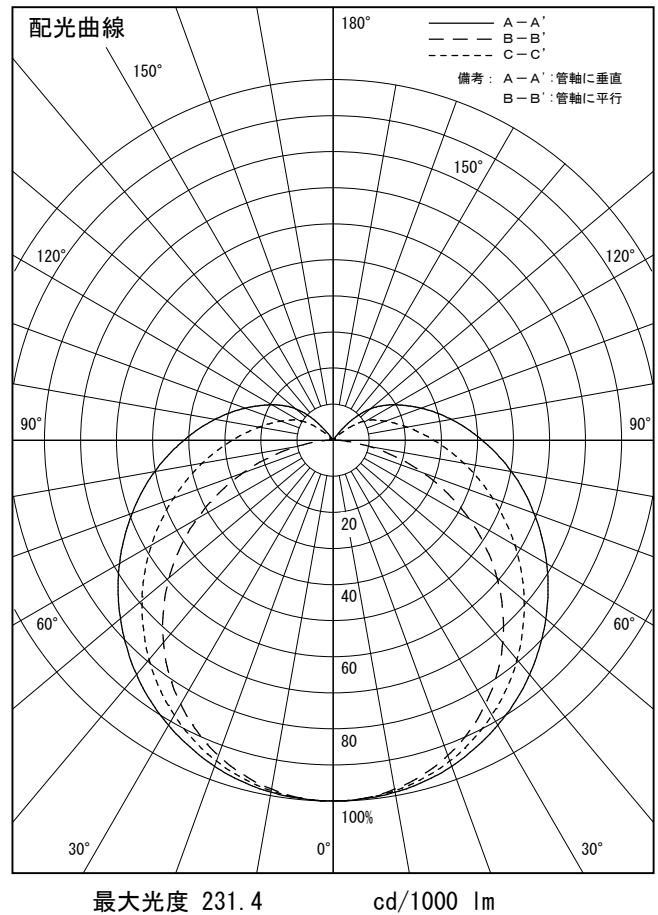

品番	DSY-4637ATGE
光源	LED 18W DECO-LINE L1200 3500K
定格光束	2170 lm
1/2照度角	A-A' 69° B-B' 64°
ビーム角	A-A' 152° B-B' 108°

器具効率	100.0 %
上方光束	14.8 %
下方光束	85.2 %
器具間隔 最大限 (取付高さ H)	A 1.37 H
	B 1.26 H
保守率	良 0.69
	中 0.67
	否 0.63

反射率 (%)	天井	80			70			50			30			0	
		壁	50	30	10	50	30	10	50	30	10	50	30	10	0
	床	20			20			20			20			0	
室指数		照 明 率 (× 0.01)													
0.6	41	32	26	39	31	26	37	30	25	35	28	24	21		
0.8	50	41	34	48	40	34	45	38	32	42	36	31	27		
1	58	48	41	56	47	40	52	44	39	48	42	37	33		
1.25	65	56	49	63	54	48	58	51	45	54	48	43	38		
1.5	71	62	55	68	60	53	63	56	51	59	53	48	43		
2	79	71	64	76	69	63	70	64	59	65	60	56	50		
2.5	85	77	71	81	75	69	75	70	65	70	65	62	55		
3	89	82	76	85	79	74	79	74	70	73	69	66	59		
4	94	88	83	91	85	81	84	80	76	78	74	71	64		
5	98	93	88	94	89	85	87	83	80	80	78	75	67		

A-A'

B-B'

注) 保守率は、含みません。