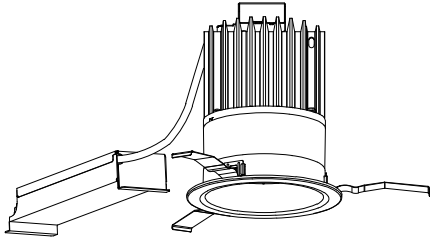

姿図

品番	LZW-9024WWB3
光源	LED 45W 5000K
定格光束	6100 lm
1/2照度角	71°
ビーム角	88°

器具効率	100.0 %
上方光束	0.0 %
下方光束	100.0 %
器具間隔 最大限 (取付高さH)	A 1.43 H B
保守率	良 0.67
	中 0.63
	否 0.56

反射率 (%)	天井	80			70			50			30			0
	壁	50	30	10	50	30	10	50	30	10	50	30	10	0
	床	20			20			20			20			0
室指数	照 明 率 ( × 0.01 )													
0.6	63	57	53	63	57	52	62	56	52	61	56	52	50	
0.8	73	66	61	72	66	61	70	65	61	69	64	60	58	
1	80	74	69	79	73	69	77	72	68	76	71	68	65	
1.25	87	81	76	86	80	76	83	79	75	81	77	74	71	
1.5	92	86	82	90	85	81	88	83	80	85	82	79	76	
2	98	94	90	97	92	89	94	90	87	91	88	86	82	
2.5	103	98	95	101	97	94	98	95	92	95	92	90	86	
3	106	102	99	104	100	98	100	98	95	97	95	93	89	
4	109	106	103	107	104	102	103	101	99	99	98	96	92	
5	111	108	106	109	106	104	105	103	101	101	99	98	93	