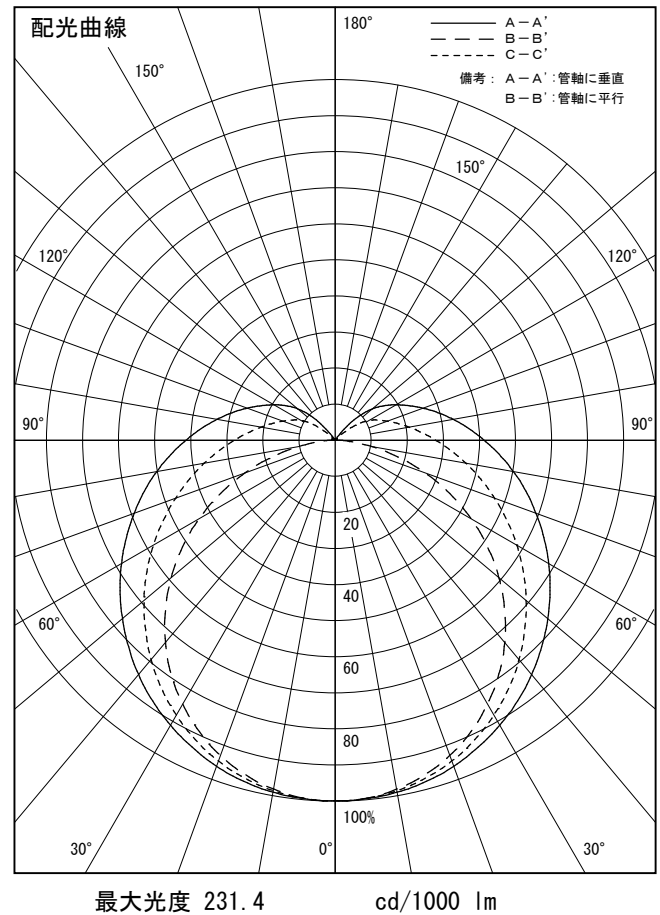

品番	DSY-4637WTGE
光源	LED 18W DECO-LINE L1200 5000K
定格光束	2280 lm
1/2照度角	A-A' 69° B-B' 64°
ビーム角	A-A' 152° B-B' 108°

器具効率	100.0 %
上方光束	14.8 %
下方光束	85.2 %
器具間隔 最大限 (取付高さH)	A 1.37 H
	B 1.26 H
保守率	良 0.69
	中 0.67
	否 0.63

反射率 (%)	天井	80			70			50			30			0	
		壁	50	30	10	50	30	10	50	30	10	50	30	10	0
床		20			20			20			20			0	
室指数		照 明 率 (× 0.01)													
0.6	41	32	26	39	31	26	37	30	25	35	28	24	21		
0.8	50	41	34	48	40	34	45	38	32	42	36	31	27		
1	58	48	41	56	47	40	52	44	39	48	42	37	33		
1.25	65	56	49	63	54	48	58	51	45	54	48	43	38		
1.5	71	62	55	68	60	53	63	56	51	59	53	48	43		
2	79	71	64	76	69	63	70	64	59	65	60	56	50		
2.5	85	77	71	81	75	69	75	70	65	70	65	62	55		
3	89	82	76	85	79	74	79	74	70	73	69	66	59		
4	94	88	83	91	85	81	84	80	76	78	74	71	64		
5	98	93	88	94	89	85	87	83	80	80	78	75	67		

A-A'

B-B'

注) 保守率は、含みません。