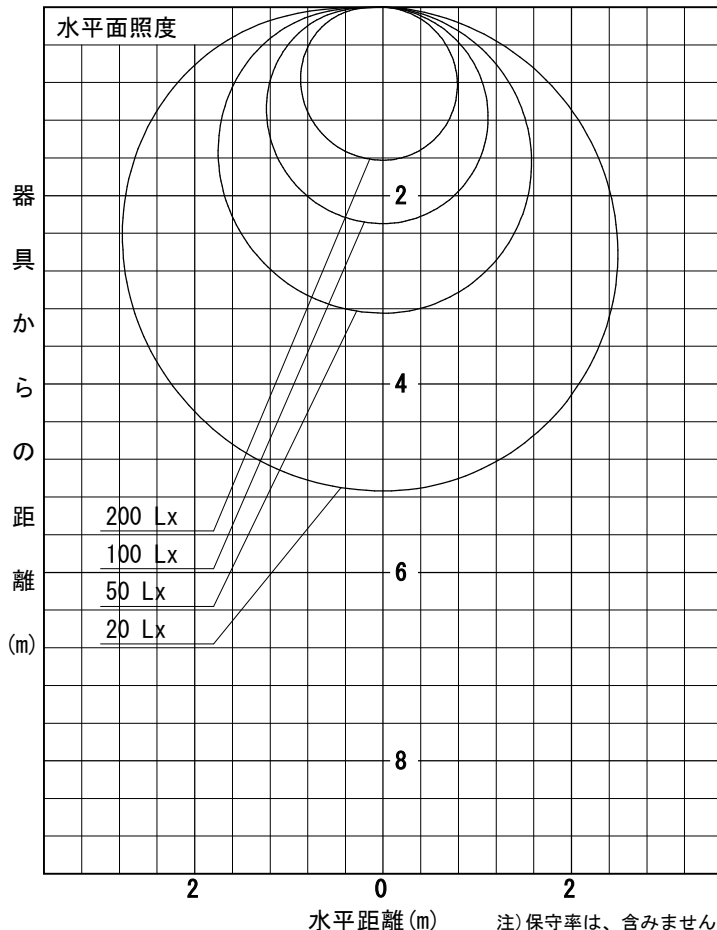

品番	DSY-4637WTGE
光源	LED 18W DECO-LINE L1200 5000K
定格光束	2280 lm
1/2照度角	A-A' 69° B-B' 64°
ビーム角	A-A' 152° B-B' 108°

器具効率	100.0 %
上方光束	14.8 %
下方光束	85.2 %
器具間隔 最大限 (取付高さH)	A 1.37 H
	B 1.26 H
保守率	良 0.69
	中 0.67
	否 0.63

反射率 (%)	天井	80			70			50			30			0	
		壁	50	30	10	50	30	10	50	30	10	50	30	10	0
床		20			20			20			20			0	
室指数		照 明 率 (× 0.01)													
0.6	41	32	26	39	31	26	37	30	25	35	28	24	21		
0.8	50	41	34	48	40	34	45	38	32	42	36	31	27		
1	58	48	41	56	47	40	52	44	39	48	42	37	33		
1.25	65	56	49	63	54	48	58	51	45	54	48	43	38		
1.5	71	62	55	68	60	53	63	56	51	59	53	48	43		
2	79	71	64	76	69	63	70	64	59	65	60	56	50		
2.5	85	77	71	81	75	69	75	70	65	70	65	62	55		
3	89	82	76	85	79	74	79	74	70	73	69	66	59		
4	94	88	83	91	85	81	84	80	76	78	74	71	64		
5	98	93	88	94	89	85	87	83	80	80	78	75	67		

A-A'

B-B'

注) 保守率は、含みません。