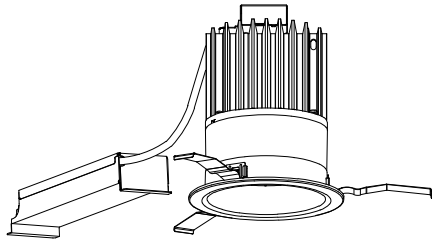

姿図

品番	LZW-9024WWW3
光源	LED 45W 5000K
定格光束	6000 lm
1/2照度角	36°
ビーム角	40°

器具効率	100.0 %
上方光束	0.0 %
下方光束	100.0 %
器具間隔 最大限 (取付高さH)	A 0.65 H B 0.65 H
保守率	良 0.67 中 0.63 否 0.56

反射率 (%)	天井	80			70			50			30			0
	壁	50	30	10	50	30	10	50	30	10	50	30	10	0
床	20													
室指数	照 明 率 ( × 0.01 )													
0.6	75	70	66	74	69	66	73	69	66	72	68	65	64	
0.8	81	76	72	81	76	72	79	75	71	78	74	71	69	
1	87	82	78	87	82	78	85	80	77	83	79	77	74	
1.25	93	87	84	91	87	83	89	85	82	87	84	81	79	
1.5	96	92	88	95	91	87	93	89	86	90	87	85	82	
2	102	98	95	101	97	94	98	95	92	95	93	90	87	
2.5	106	102	99	104	101	98	101	98	96	98	96	94	91	
3	109	106	103	107	104	102	103	101	99	100	99	97	93	
4	112	109	107	110	107	106	106	104	103	102	101	100	96	
5	113	111	110	111	110	108	107	106	105	104	103	102	97	