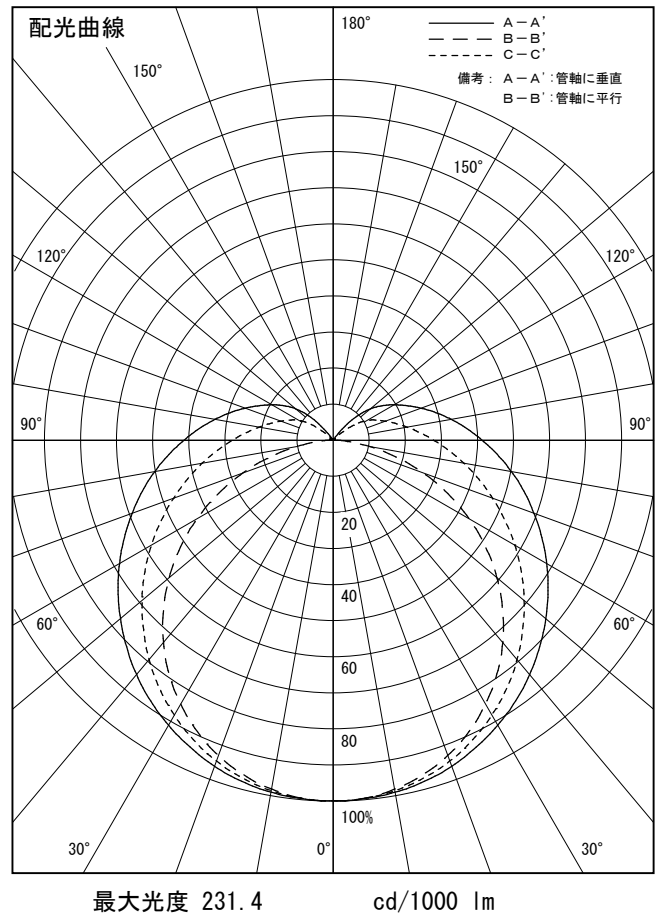

品番	DSY-3904ATE
光源	LED 18W DECO-LINE L1200 3500K
定格光束	2170 lm
1/2照度角	A-A' 69° B-B' 64°
ビーム角	A-A' 152° B-B' 108°

器具効率	100.0 %
上方光束	14.8 %
下方光束	85.2 %
器具間隔 最大限 (取付高さ H)	A 1.37 H
	B 1.26 H
保守率	良 0.69
	中 0.67
	否 0.63

反射率 (%)	天井	80			70			50			30			0	
		壁	50	30	10	50	30	10	50	30	10	50	30	10	0
	床	20			20			20			20			0	
室指数		照 明 率 (× 0.01)													
0.6		41	32	26	39	31	26	37	30	25	35	28	24	21	
0.8		50	41	34	48	40	34	45	38	32	42	36	31	27	
1		58	48	41	56	47	40	52	44	39	48	42	37	33	
1.25		65	56	49	63	54	48	58	51	45	54	48	43	38	
1.5		71	62	55	68	60	53	63	56	51	59	53	48	43	
2		79	71	64	76	69	63	70	64	59	65	60	56	50	
2.5		85	77	71	81	75	69	75	70	65	70	65	62	55	
3		89	82	76	85	79	74	79	74	70	73	69	66	59	
4		94	88	83	91	85	81	84	80	76	78	74	71	64	
5		98	93	88	94	89	85	87	83	80	80	78	75	67	

A-A'

B-B'

注) 保守率は、含みません。