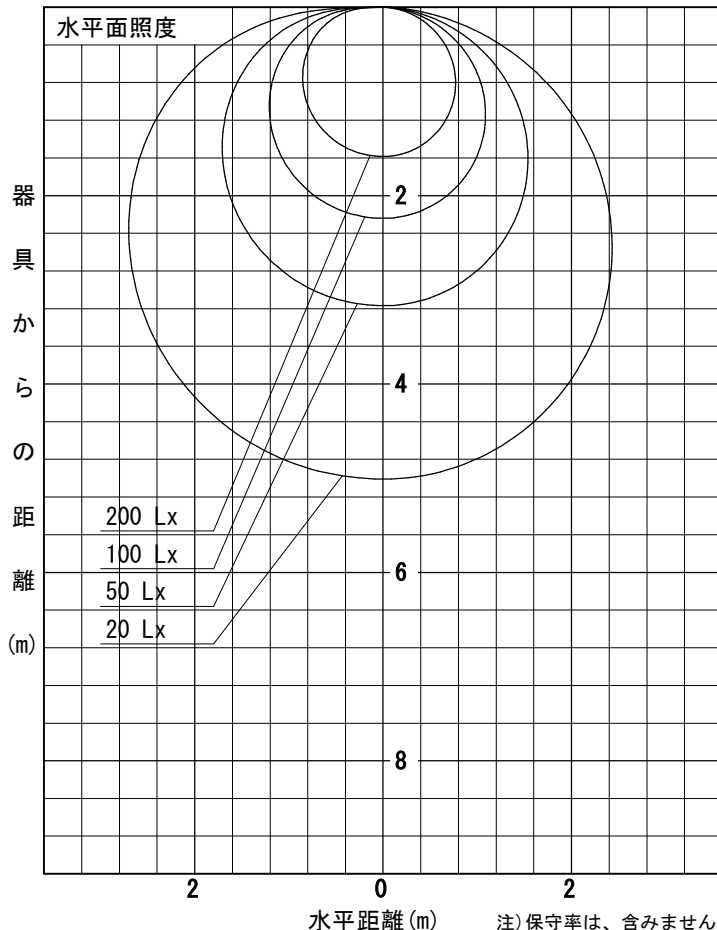

品番	DSY-3904ATE
光源	LED 18W DECO-LINE L1200 3500K
定格光束	2170 lm
1/2照度角	A-A' 69° B-B' 64°
ビーム角	A-A' 152° B-B' 108°

器具効率	100.0 %
上方光束	14.8 %
下方光束	85.2 %
器具間隔 最大限 (取付高さ H)	A 1.37 H
	B 1.26 H
保守率	良 0.69
	中 0.67
	否 0.63

反射率 (%)	天井	80			70			50			30			0	
		壁	50	30	10	50	30	10	50	30	10	50	30	10	0
	床	20			20			20			20			0	
室指数		照 明 率 (× 0.01)													
0.6		41	32	26	39	31	26	37	30	25	35	28	24	21	
0.8		50	41	34	48	40	34	45	38	32	42	36	31	27	
1		58	48	41	56	47	40	52	44	39	48	42	37	33	
1.25		65	56	49	63	54	48	58	51	45	54	48	43	38	
1.5		71	62	55	68	60	53	63	56	51	59	53	48	43	
2		79	71	64	76	69	63	70	64	59	65	60	56	50	
2.5		85	77	71	81	75	69	75	70	65	70	65	62	55	
3		89	82	76	85	79	74	79	74	70	73	69	66	59	
4		94	88	83	91	85	81	84	80	76	78	74	71	64	
5		98	93	88	94	89	85	87	83	80	80	78	75	67	

A-A'

B-B'

注) 保守率は、含みません。