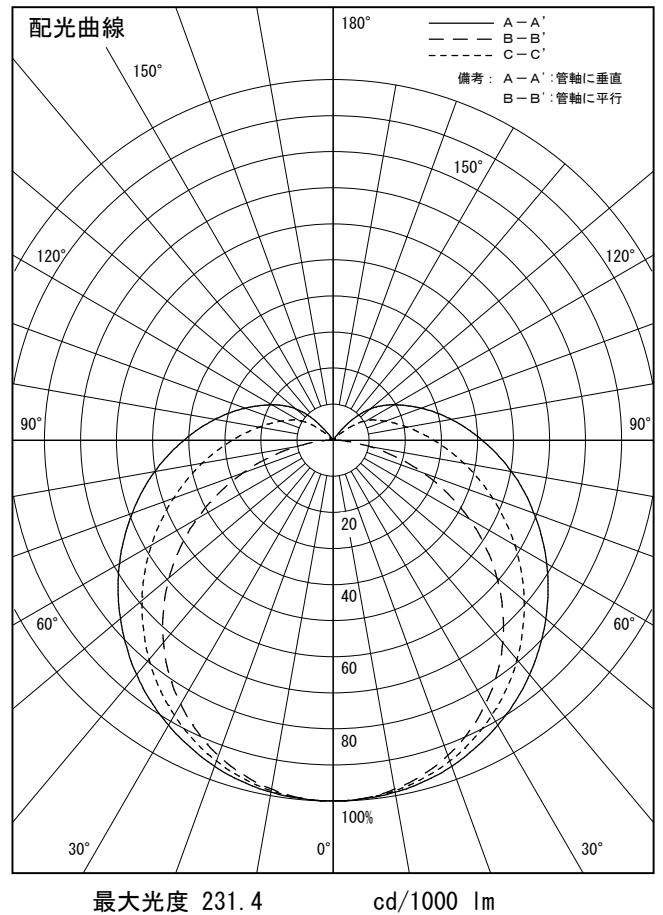

姿図

品番	DSY-4634YTGE
光源	LED 5.5W DECO-LINE L300 2700K
定格光束	515 lm
1/2照度角	A-A' 69° B-B' 64°
ビーム角	A-A' 152° B-B' 108°

器具効率	100.0 %
上方光束	14.8 %
下方光束	85.2 %
器具間隔 最大限 (取付高さH)	A 1.37 H
	B 1.26 H
保守率	良 0.69
	中 0.67
	否 0.63

反射率 (%)	天井			壁			床			天井			壁			床		
	80	70	50	30	10	50	30	10	50	30	10	50	30	10	50	30	10	
室指数	照 明 率 (× 0.01)																	
0.6	41	32	26	39	31	26	37	30	25	35	28	24	21					
0.8	50	41	34	48	40	34	45	38	32	42	36	31	27					
1	58	48	41	56	47	40	52	44	39	48	42	37	33					
1.25	65	56	49	63	54	48	58	51	45	54	48	43	38					
1.5	71	62	55	68	60	53	63	56	51	59	53	48	43					
2	79	71	64	76	69	63	70	64	59	65	60	56	50					
2.5	85	77	71	81	75	69	75	70	65	70	65	62	55					
3	89	82	76	85	79	74	79	74	70	73	69	66	59					
4	94	88	83	91	85	81	84	80	76	78	74	71	64					
5	98	93	88	94	89	85	87	83	80	80	78	75	67					

A-A'

B-B'

注) 保守率は、含みません。