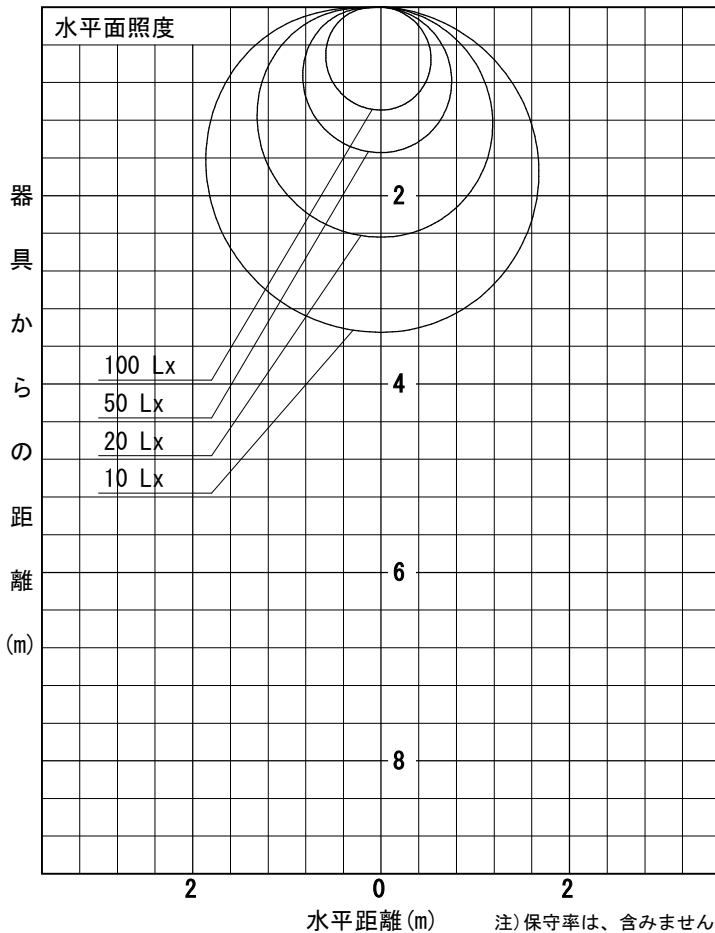

姿図

品番	DSY-4634YTGE
光源	LED 5.5W DECO-LINE L300 2700K
定格光束	515 lm
1/2照度角	A-A' 69° B-B' 64°
ビーム角	A-A' 152° B-B' 108°

器具効率	100.0 %
上方光束	14.8 %
下方光束	85.2 %
器具間隔 最大限 (取付高さH)	A 1.37 H
	B 1.26 H
保守率	良 0.69
	中 0.67
	否 0.63

反射率 (%)	天井			壁			床			天井			壁			床		
	80	70	50	30	10	50	30	10	50	30	10	50	30	10	50	30	10	
室指数	照 明 率 (× 0.01)																	
0.6	41	32	26	39	31	26	37	30	25	35	28	24	21					
0.8	50	41	34	48	40	34	45	38	32	42	36	31	27					
1	58	48	41	56	47	40	52	44	39	48	42	37	33					
1.25	65	56	49	63	54	48	58	51	45	54	48	43	38					
1.5	71	62	55	68	60	53	63	56	51	59	53	48	43					
2	79	71	64	76	69	63	70	64	59	65	60	56	50					
2.5	85	77	71	81	75	69	75	70	65	70	65	62	55					
3	89	82	76	85	79	74	79	74	70	73	69	66	59					
4	94	88	83	91	85	81	84	80	76	78	74	71	64					
5	98	93	88	94	89	85	87	83	80	80	78	75	67					

A-A'

B-B'

注) 保守率は、含みません。