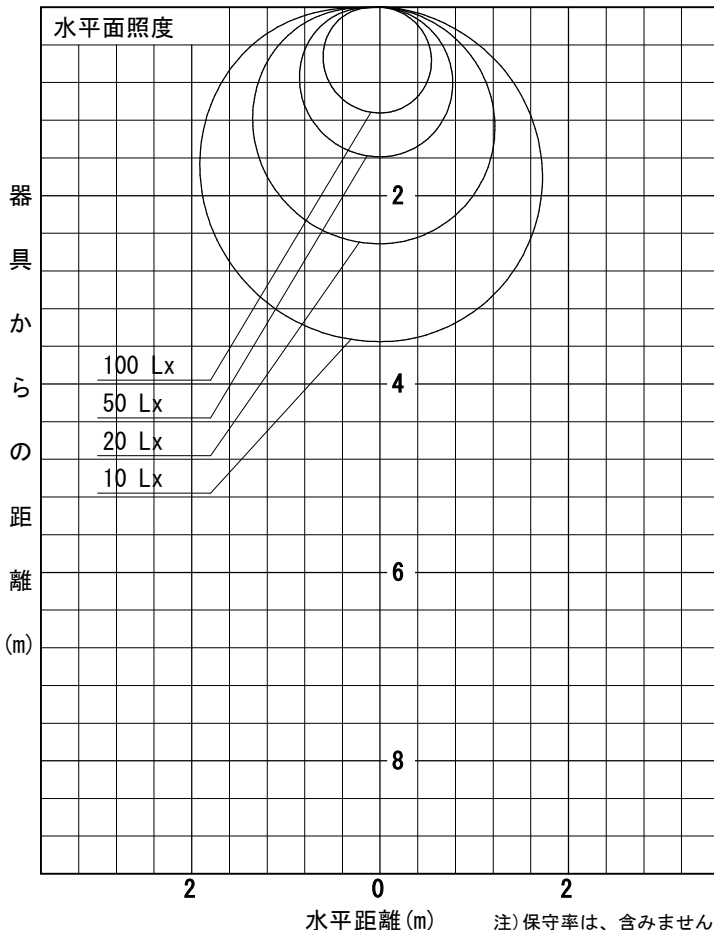

品番	DSY-3901ATE
光源	LED 6.5W DECO-LINE L300 3500K
定格光束	545 lm
1/2照度角	A-A' 69° B-B' 64°
ビーム角	A-A' 152° B-B' 108°

器具効率	100.0 %
上方光束	14.8 %
下方光束	85.2 %
器具間隔 最大限 (取付高さH)	A 1.37 H
	B 1.26 H
保守率	良 0.69
	中 0.67
	否 0.63

反射率 (%)	天井				70			50			30			0
	壁	50	30	10	50	30	10	50	30	10	50	30	10	0
	床				20			20			20			0
室指数	照 明 率 (× 0.01)													
0.6	41	32	26	39	31	26	37	30	25	35	28	24	21	
0.8	50	41	34	48	40	34	45	38	32	42	36	31	27	
1	58	48	41	56	47	40	52	44	39	48	42	37	33	
1.25	65	56	49	63	54	48	58	51	45	54	48	43	38	
1.5	71	62	55	68	60	53	63	56	51	59	53	48	43	
2	79	71	64	76	69	63	70	64	59	65	60	56	50	
2.5	85	77	71	81	75	69	75	70	65	70	65	62	55	
3	89	82	76	85	79	74	79	74	70	73	69	66	59	
4	94	88	83	91	85	81	84	80	76	78	74	71	64	
5	98	93	88	94	89	85	87	83	80	80	78	75	67	

A-A'

B-B'

注) 保守率は、含みません。