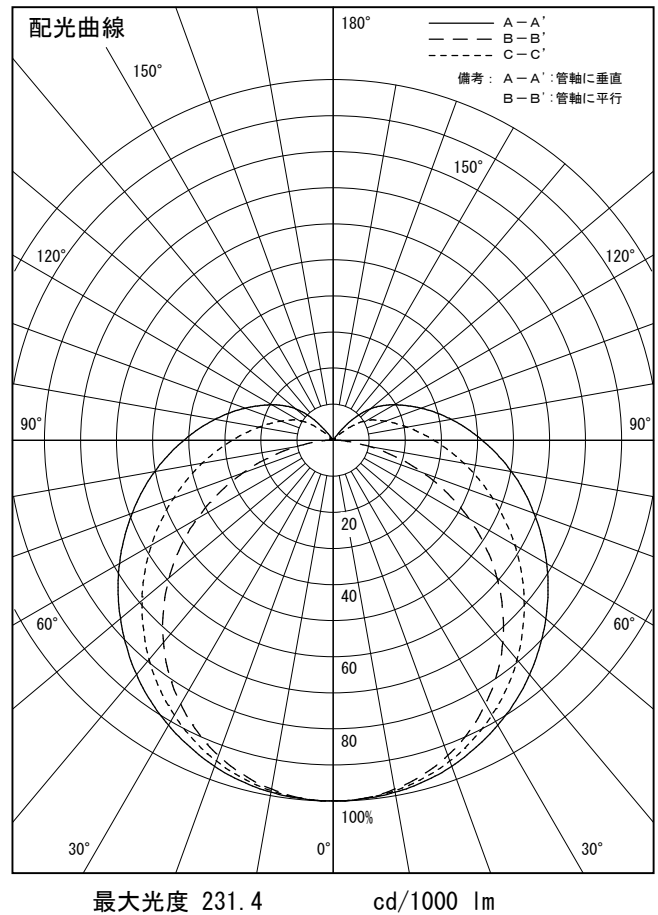

品番	DSY-3901ATE
光源	LED 6.5W DECO-LINE L300 3500K
定格光束	545 lm
1/2照度角	A-A' 69° B-B' 64°
ビーム角	A-A' 152° B-B' 108°

器具効率	100.0 %
上方光束	14.8 %
下方光束	85.2 %
器具間隔 最大限 (取付高さH)	A 1.37 H
	B 1.26 H
保守率	良 0.69
	中 0.67
	否 0.63

反射率 (%)	天井				70			50			30			0
	壁	50	30	10	50	30	10	50	30	10	50	30	10	0
	床				20			20			20			0
室指数	照 明 率 (× 0.01)													
0.6	41	32	26	39	31	26	37	30	25	35	28	24	21	
0.8	50	41	34	48	40	34	45	38	32	42	36	31	27	
1	58	48	41	56	47	40	52	44	39	48	42	37	33	
1.25	65	56	49	63	54	48	58	51	45	54	48	43	38	
1.5	71	62	55	68	60	53	63	56	51	59	53	48	43	
2	79	71	64	76	69	63	70	64	59	65	60	56	50	
2.5	85	77	71	81	75	69	75	70	65	70	65	62	55	
3	89	82	76	85	79	74	79	74	70	73	69	66	59	
4	94	88	83	91	85	81	84	80	76	78	74	71	64	
5	98	93	88	94	89	85	87	83	80	80	78	75	67	

A-A'

B-B'

注) 保守率は、含みません。