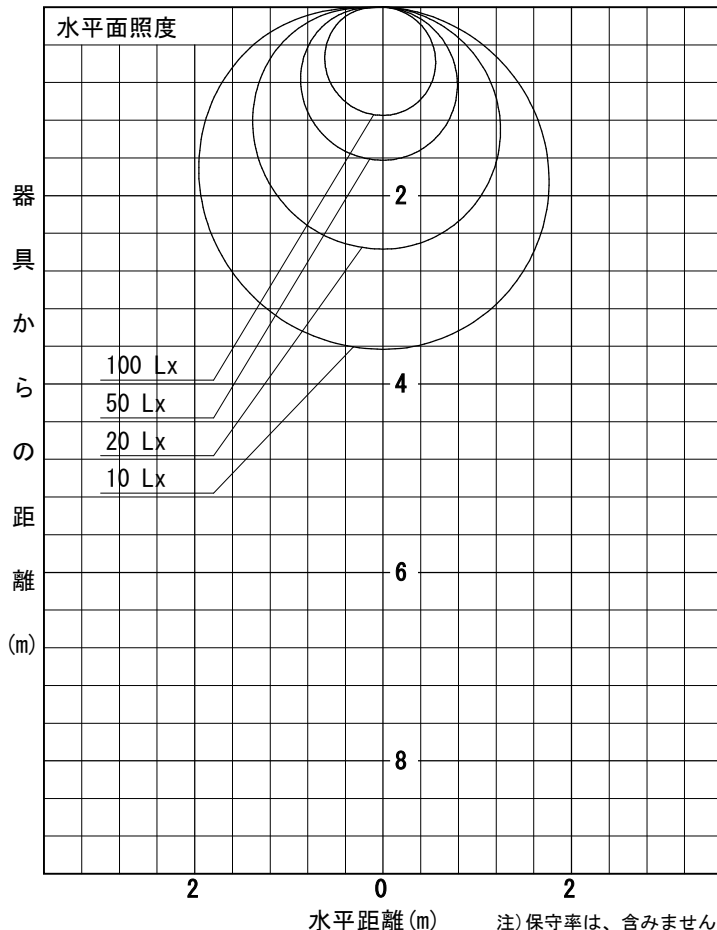

品番	DSY-4634WTGE
光源	LED 5.5W DECO-LINE L300 5000K
定格光束	570 lm
1/2照度角	A-A' 69° B-B' 64°
ビーム角	A-A' 152° B-B' 108°

器具効率	100.0 %
上方光束	14.8 %
下方光束	85.2 %
器具間隔 最大限 (取付高さH)	A 1.37 H
	B 1.26 H
保守率	良 0.69
	中 0.67
	否 0.63

反射率 (%)	天井			壁			50			30			0		
	80	70	50	50	30	10	50	30	10	50	30	10	50	30	10
床	20	20	20	20	20	20	20	20	20	20	20	20	20	20	20
室指数	照 明 率 (× 0.01)														
0.6	41	32	26	39	31	26	37	30	25	35	28	24	21		
0.8	50	41	34	48	40	34	45	38	32	42	36	31	27		
1	58	48	41	56	47	40	52	44	39	48	42	37	33		
1.25	65	56	49	63	54	48	58	51	45	54	48	43	38		
1.5	71	62	55	68	60	53	63	56	51	59	53	48	43		
2	79	71	64	76	69	63	70	64	59	65	60	56	50		
2.5	85	77	71	81	75	69	75	70	65	70	65	62	55		
3	89	82	76	85	79	74	79	74	70	73	69	66	59		
4	94	88	83	91	85	81	84	80	76	78	74	71	64		
5	98	93	88	94	89	85	87	83	80	80	78	75	67		

A-A'

B-B'

注) 保守率は、含みません。