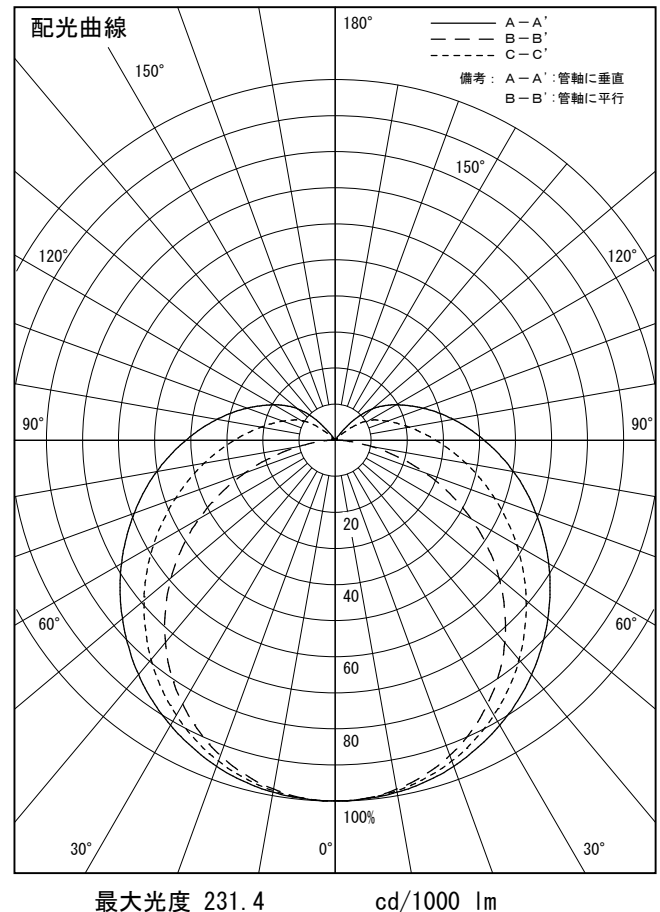

品番	DSY-4634WTGE
光源	LED 5.5W DECO-LINE L300 5000K
定格光束	570 lm
1/2照度角	A-A' 69° B-B' 64°
ビーム角	A-A' 152° B-B' 108°

器具効率	100.0 %
上方光束	14.8 %
下方光束	85.2 %
器具間隔 最大限 (取付高さH)	A 1.37 H
	B 1.26 H
保守率	良 0.69
	中 0.67
	否 0.63

反射率 (%)	天井			壁			50			30			0		
	80	70	50	50	30	10	50	30	10	50	30	10	50	30	10
床	20	20	20	20	20	20	20	20	20	20	20	20	20	20	20
室指数	照 明 率 (× 0.01)														
0.6	41	32	26	39	31	26	37	30	25	35	28	24	21		
0.8	50	41	34	48	40	34	45	38	32	42	36	31	27		
1	58	48	41	56	47	40	52	44	39	48	42	37	33		
1.25	65	56	49	63	54	48	58	51	45	54	48	43	38		
1.5	71	62	55	68	60	53	63	56	51	59	53	48	43		
2	79	71	64	76	69	63	70	64	59	65	60	56	50		
2.5	85	77	71	81	75	69	75	70	65	70	65	62	55		
3	89	82	76	85	79	74	79	74	70	73	69	66	59		
4	94	88	83	91	85	81	84	80	76	78	74	71	64		
5	98	93	88	94	89	85	87	83	80	80	78	75	67		

A-A'

B-B'

注) 保守率は、含みません。