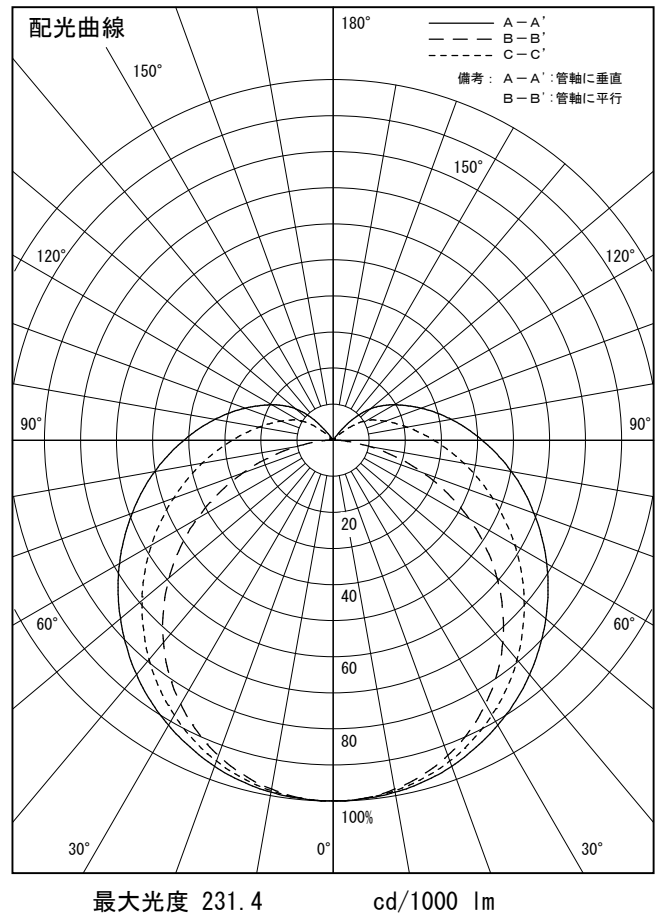

品番	DSY-3901WTE
光源	LED 6.5W DECO-LINE L300 5000K
定格光束	570 lm
1/2照度角	A-A' 69° B-B' 64°
ビーム角	A-A' 152° B-B' 108°

器具効率	100.0 %
上方光束	14.8 %
下方光束	85.2 %
器具間隔 最大限 (取付高さH)	A 1.37 H B 1.26 H
保守率	良 0.69 中 0.67 否 0.63

反射率 (%)	天井		80			70			50			30			0
	壁	床	50	30	10	50	30	10	50	30	10	50	30	10	0
			20		20			20			20			0	
室指数	照 明 率 (× 0.01)														
0.6	41	32	26	39	31	26	37	30	25	35	28	24	21		
0.8	50	41	34	48	40	34	45	38	32	42	36	31	27		
1	58	48	41	56	47	40	52	44	39	48	42	37	33		
1.25	65	56	49	63	54	48	58	51	45	54	48	43	38		
1.5	71	62	55	68	60	53	63	56	51	59	53	48	43		
2	79	71	64	76	69	63	70	64	59	65	60	56	50		
2.5	85	77	71	81	75	69	75	70	65	70	65	62	55		
3	89	82	76	85	79	74	79	74	70	73	69	66	59		
4	94	88	83	91	85	81	84	80	76	78	74	71	64		
5	98	93	88	94	89	85	87	83	80	80	78	75	67		

A-A'

B-B'

注) 保守率は、含みません。