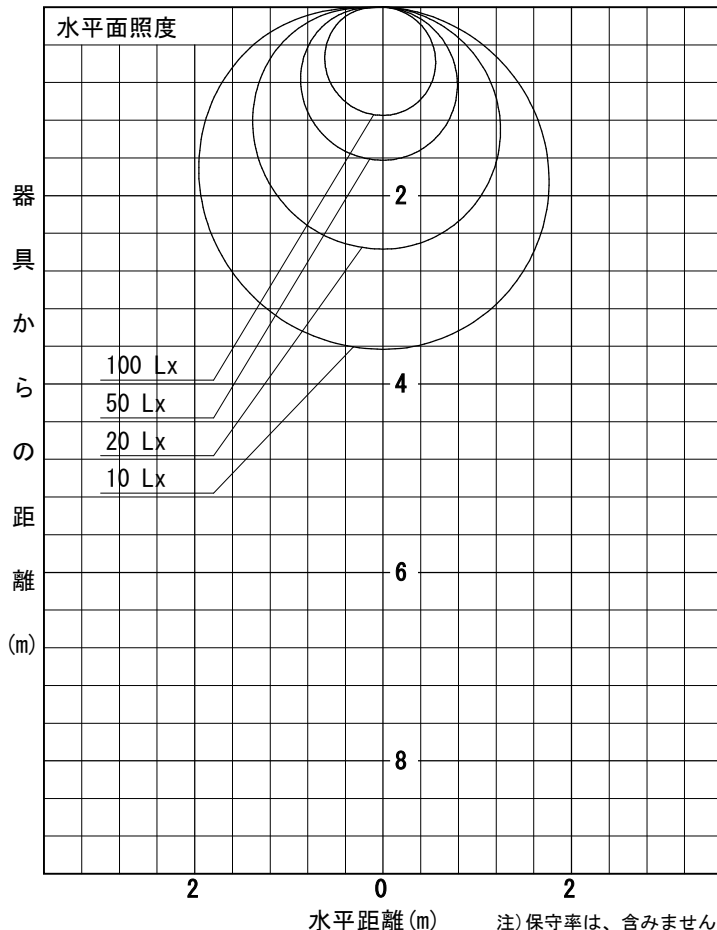

品番	DSY-3901WTE
光源	LED 6.5W DECO-LINE L300 5000K
定格光束	570 lm
1/2照度角	A-A' 69° B-B' 64°
ビーム角	A-A' 152° B-B' 108°

器具効率	100.0 %
上方光束	14.8 %
下方光束	85.2 %
器具間隔 最大限 (取付高さH)	A 1.37 H B 1.26 H
保守率	良 0.69 中 0.67 否 0.63

反射率 (%)	天井		80			70			50			30			0
	壁	床	50	30	10	50	30	10	50	30	10	50	30	10	0
			20		20			20			20			0	
室指数	照 明 率 (× 0.01)														
0.6	41	32	26	39	31	26	37	30	25	35	28	24	21		
0.8	50	41	34	48	40	34	45	38	32	42	36	31	27		
1	58	48	41	56	47	40	52	44	39	48	42	37	33		
1.25	65	56	49	63	54	48	58	51	45	54	48	43	38		
1.5	71	62	55	68	60	53	63	56	51	59	53	48	43		
2	79	71	64	76	69	63	70	64	59	65	60	56	50		
2.5	85	77	71	81	75	69	75	70	65	70	65	62	55		
3	89	82	76	85	79	74	79	74	70	73	69	66	59		
4	94	88	83	91	85	81	84	80	76	78	74	71	64		
5	98	93	88	94	89	85	87	83	80	80	78	75	67		

A-A'

B-B'

注) 保守率は、含みません。