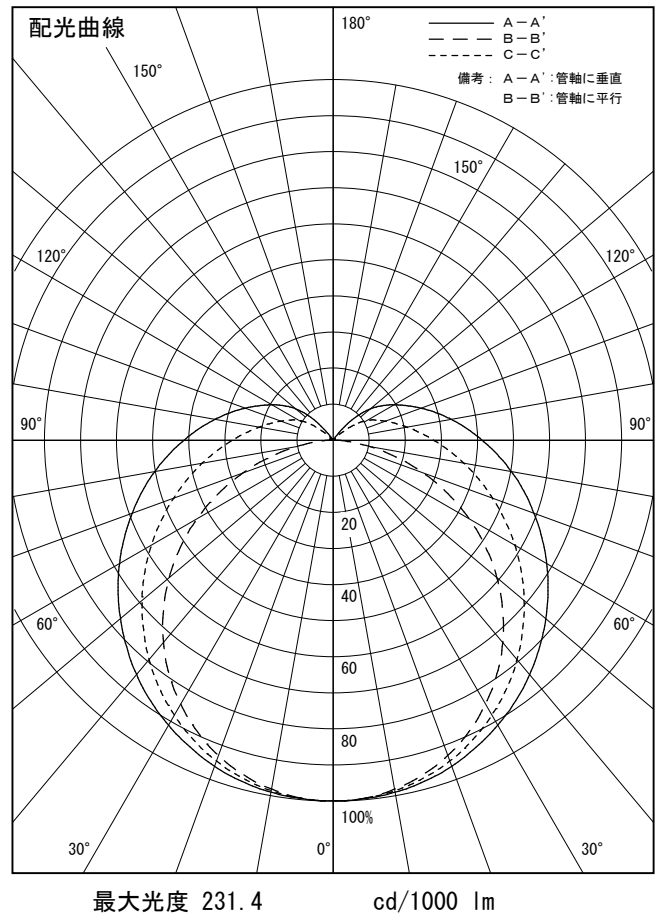

品番	DSY-4637YTGE
光源	LED 18W DECO-LINE L1200 2700K
定格光束	2050 lm
1/2照度角	A-A' 69° B-B' 64°
ビーム角	A-A' 152° B-B' 108°

器具効率	100.0 %
上方光束	14.8 %
下方光束	85.2 %
器具間隔 最大限 (取付高さH)	A 1.37 H
	B 1.26 H
保守率	良 0.69
	中 0.67
	否 0.63

反射率 (%)	天井	80			70			50			30			0	
		壁	50	30	10	50	30	10	50	30	10	50	30	10	0
床		20			20			20			20			0	
室指数		照 明 率 (× 0.01)													
0.6	41	32	26	39	31	26	37	30	25	35	28	24	21		
0.8	50	41	34	48	40	34	45	38	32	42	36	31	27		
1	58	48	41	56	47	40	52	44	39	48	42	37	33		
1.25	65	56	49	63	54	48	58	51	45	54	48	43	38		
1.5	71	62	55	68	60	53	63	56	51	59	53	48	43		
2	79	71	64	76	69	63	70	64	59	65	60	56	50		
2.5	85	77	71	81	75	69	75	70	65	70	65	62	55		
3	89	82	76	85	79	74	79	74	70	73	69	66	59		
4	94	88	83	91	85	81	84	80	76	78	74	71	64		
5	98	93	88	94	89	85	87	83	80	80	78	75	67		

A-A'

B-B'

注) 保守率は、含みません。