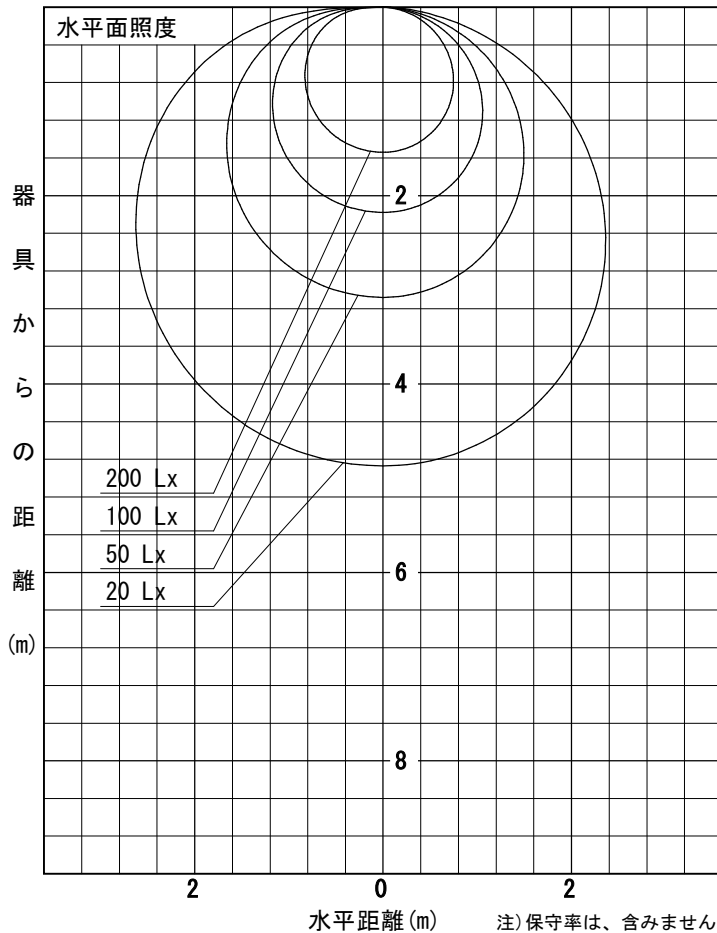

品番	DSY-4637YTGE
光源	LED 18W DECO-LINE L1200 2700K
定格光束	2050 lm
1/2照度角	A-A' 69° B-B' 64°
ビーム角	A-A' 152° B-B' 108°

器具効率	100.0 %
上方光束	14.8 %
下方光束	85.2 %
器具間隔 最大限 (取付高さH)	A 1.37 H
	B 1.26 H
保守率	良 0.69
	中 0.67
	否 0.63

反射率 (%)	天井	80			70			50			30			0	
		壁	50	30	10	50	30	10	50	30	10	50	30	10	0
床		20			20			20			20			0	
室指数		照 明 率 (× 0.01)													
0.6	41	32	26	39	31	26	37	30	25	35	28	24	21		
0.8	50	41	34	48	40	34	45	38	32	42	36	31	27		
1	58	48	41	56	47	40	52	44	39	48	42	37	33		
1.25	65	56	49	63	54	48	58	51	45	54	48	43	38		
1.5	71	62	55	68	60	53	63	56	51	59	53	48	43		
2	79	71	64	76	69	63	70	64	59	65	60	56	50		
2.5	85	77	71	81	75	69	75	70	65	70	65	62	55		
3	89	82	76	85	79	74	79	74	70	73	69	66	59		
4	94	88	83	91	85	81	84	80	76	78	74	71	64		
5	98	93	88	94	89	85	87	83	80	80	78	75	67		

A-A'

B-B'

注) 保守率は、含みません。