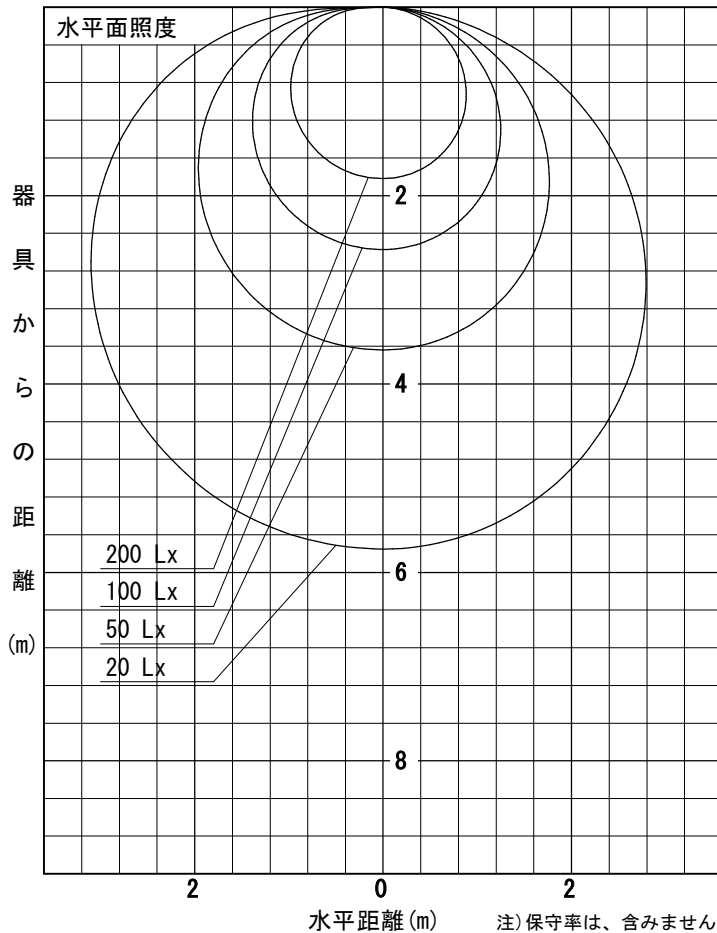

品番	DSY-4776WTE
光源	LED 22W DECO-LINE L1500 5000K
定格光束	2860 lm
1/2照度角	A-A' 69° B-B' 64°
ビーム角	A-A' 152° B-B' 108°

器具効率	100.0 %
上方光束	14.8 %
下方光束	85.2 %
器具間隔 最大限 (取付高さH)	A 1.37 H
	B 1.26 H
保守率	良 0.69
	中 0.67
	否 0.63

反射率 (%)	天井				70			50			30			0
	壁	50	30	10	50	30	10	50	30	10	50	30	10	0
	床				20			20			20			0
室指数	照 明 率 (× 0.01)													
0.6	41	32	26	39	31	26	37	30	25	35	28	24	21	
0.8	50	41	34	48	40	34	45	38	32	42	36	31	27	
1	58	48	41	56	47	40	52	44	39	48	42	37	33	
1.25	65	56	49	63	54	48	58	51	45	54	48	43	38	
1.5	71	62	55	68	60	53	63	56	51	59	53	48	43	
2	79	71	64	76	69	63	70	64	59	65	60	56	50	
2.5	85	77	71	81	75	69	75	70	65	70	65	62	55	
3	89	82	76	85	79	74	79	74	70	73	69	66	59	
4	94	88	83	91	85	81	84	80	76	78	74	71	64	
5	98	93	88	94	89	85	87	83	80	80	78	75	67	

A-A'

B-B'

注) 保守率は、含みません。