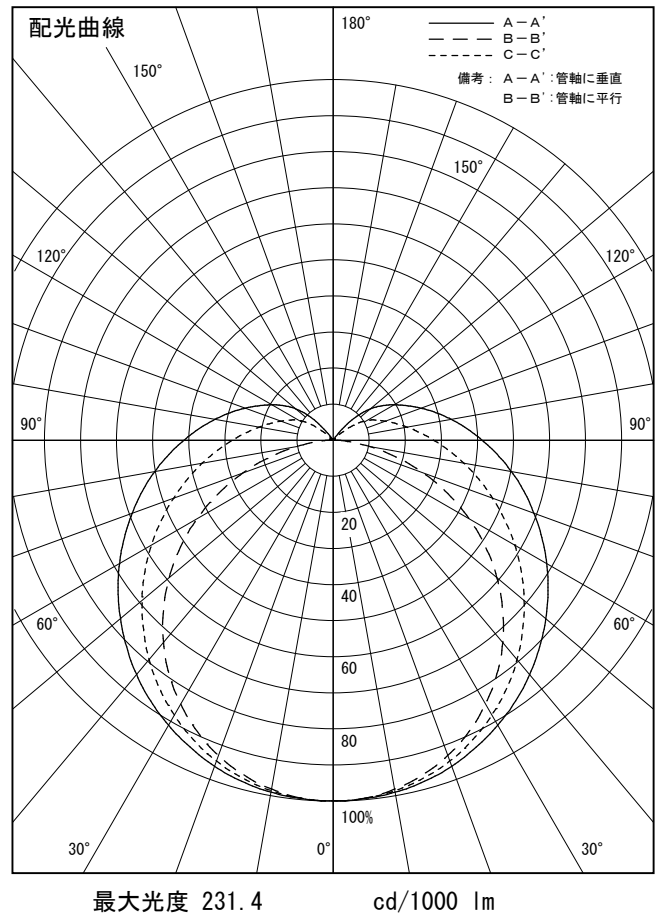

品番	DSY-4776WTE
光源	LED 22W DECO-LINE L1500 5000K
定格光束	2860 lm
1/2照度角	A-A' 69° B-B' 64°
ビーム角	A-A' 152° B-B' 108°

器具効率	100.0 %
上方光束	14.8 %
下方光束	85.2 %
器具間隔 最大限 (取付高さH)	A 1.37 H
	B 1.26 H
保守率	良 0.69
	中 0.67
	否 0.63

反射率 (%)	天井				70			50			30			0
	壁	50	30	10	50	30	10	50	30	10	50	30	10	0
	床				20			20			20			0
室指数	照 明 率 (× 0.01)													
0.6	41	32	26	39	31	26	37	30	25	35	28	24	21	
0.8	50	41	34	48	40	34	45	38	32	42	36	31	27	
1	58	48	41	56	47	40	52	44	39	48	42	37	33	
1.25	65	56	49	63	54	48	58	51	45	54	48	43	38	
1.5	71	62	55	68	60	53	63	56	51	59	53	48	43	
2	79	71	64	76	69	63	70	64	59	65	60	56	50	
2.5	85	77	71	81	75	69	75	70	65	70	65	62	55	
3	89	82	76	85	79	74	79	74	70	73	69	66	59	
4	94	88	83	91	85	81	84	80	76	78	74	71	64	
5	98	93	88	94	89	85	87	83	80	80	78	75	67	

A-A'

B-B'

注) 保守率は、含みません。