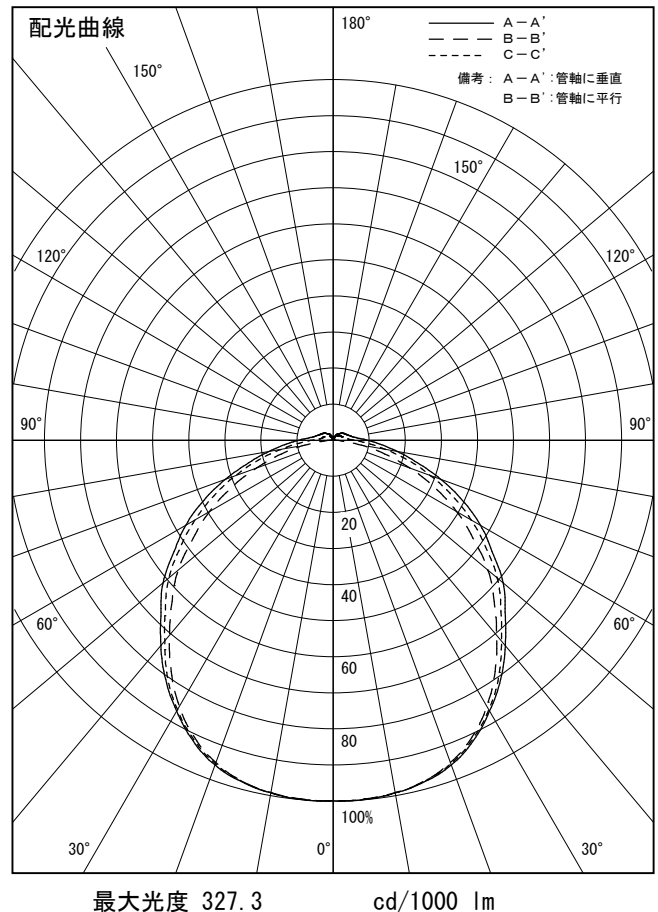

姿図

品番	DSY-5463AW
光源	LED 3.7W 3500K
定格光束	340 lm
1/2照度角	A-A' 66° B-B' 64°
ビーム角	A-A' 110° B-B' 104°

器具効率	100.0 %
上方光束	4.3 %
下方光束	95.8 %
器具間隔 最大限 (取付高さH)	A 1.29 H
	B 1.26 H
保守率	良 0.69
	中 0.67
	否 0.63

反射率 (%)	天井			壁			床			天井			壁			床		
	80	70	50	80	70	50	80	70	50	80	70	50	80	70	50			
室指数	照 明 率 (× 0.01)																	
0.6	46	38	32	45	38	32	44	37	32	42	36	31	29					
0.8	56	47	41	55	47	41	53	46	40	51	45	40	37					
1	64	56	49	63	55	49	60	53	48	58	52	47	44					
1.25	72	63	57	70	62	56	67	61	55	64	59	54	51					
1.5	78	70	63	76	68	63	73	66	61	69	64	60	56					
2	86	79	73	84	78	72	80	75	70	77	72	68	64					
2.5	92	85	80	90	84	79	85	80	76	81	77	74	69					
3	96	90	85	93	88	84	89	85	81	85	81	78	73					
4	101	96	92	98	94	90	93	90	87	89	86	84	78					
5	104	100	96	101	98	94	96	93	90	92	89	87	81					

A-A'

B-B'

注) 保守率は、含みません。