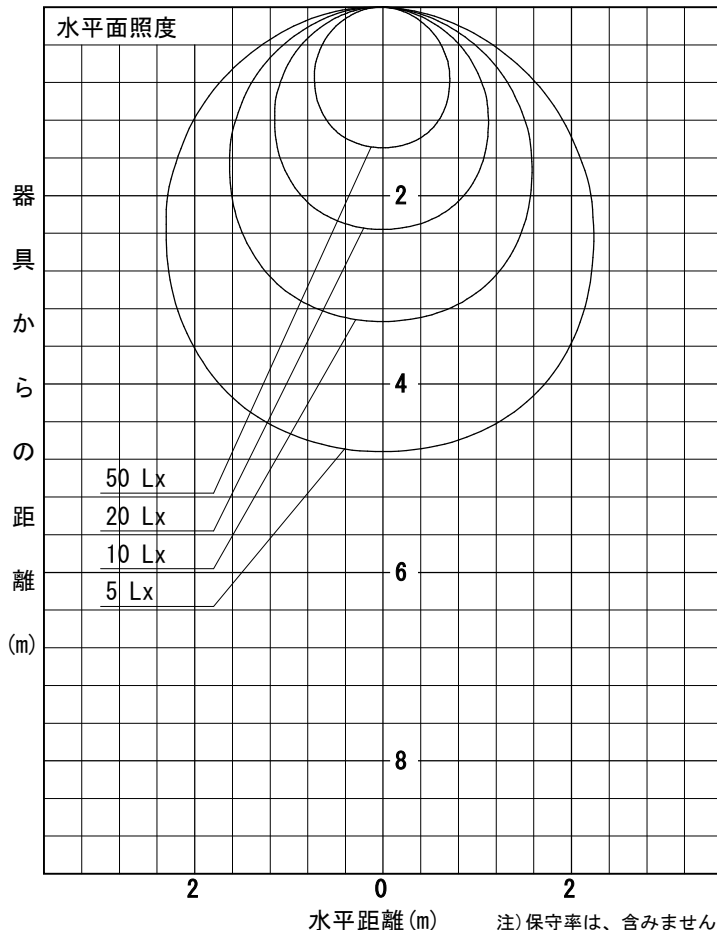

姿図

品番	DSY-5463AW
光源	LED 3.7W 3500K
定格光束	340 lm
1/2照度角	A-A' 66° B-B' 64°
ビーム角	A-A' 110° B-B' 104°

器具効率	100.0 %
上方光束	4.3 %
下方光束	95.8 %
器具間隔 最大限 (取付高さH)	A 1.29 H
	B 1.26 H
保守率	良 0.69
	中 0.67
	否 0.63

反射率 (%)	天井			壁			床			天井			壁			床		
	80	70	50	80	70	50	80	70	50	80	70	50	80	70	50			
室指数	照 明 率 (× 0.01)																	
0.6	46	38	32	45	38	32	44	37	32	42	36	31	29					
0.8	56	47	41	55	47	41	53	46	40	51	45	40	37					
1	64	56	49	63	55	49	60	53	48	58	52	47	44					
1.25	72	63	57	70	62	56	67	61	55	64	59	54	51					
1.5	78	70	63	76	68	63	73	66	61	69	64	60	56					
2	86	79	73	84	78	72	80	75	70	77	72	68	64					
2.5	92	85	80	90	84	79	85	80	76	81	77	74	69					
3	96	90	85	93	88	84	89	85	81	85	81	78	73					
4	101	96	92	98	94	90	93	90	87	89	86	84	78					
5	104	100	96	101	98	94	96	93	90	92	89	87	81					

A-A'

B-B'

注) 保守率は、含みません。