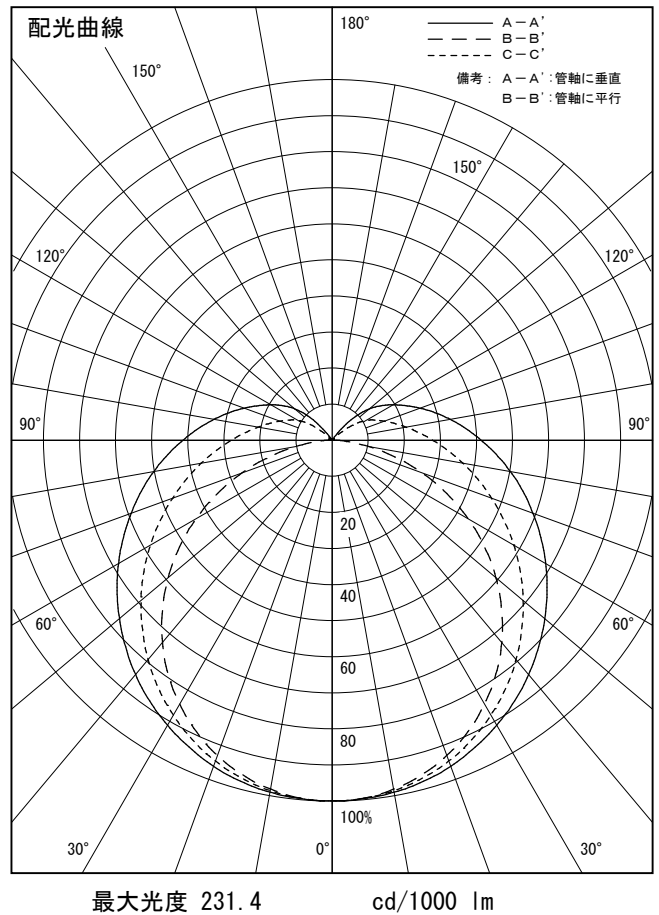

品番	DSY-4635ATGE
光源	LED 9.5W DECO-LINE L600 3500K
定格光束	1090 lm
1/2照度角	A-A' 69° B-B' 64°
ビーム角	A-A' 152° B-B' 108°

器具効率	100.0 %
上方光束	14.8 %
下方光束	85.2 %
器具間隔 最大限 (取付高さH)	A 1.37 H
	B 1.26 H
保守率	良 0.69
	中 0.67
	否 0.63

反射率 (%)	天井				70			50			30			0
	壁	50	30	10	50	30	10	50	30	10	50	30	10	0
	床				20			20			20			0
室指数	照 明 率 (× 0.01)													
0.6	41	32	26	39	31	26	37	30	25	35	28	24	21	
0.8	50	41	34	48	40	34	45	38	32	42	36	31	27	
1	58	48	41	56	47	40	52	44	39	48	42	37	33	
1.25	65	56	49	63	54	48	58	51	45	54	48	43	38	
1.5	71	62	55	68	60	53	63	56	51	59	53	48	43	
2	79	71	64	76	69	63	70	64	59	65	60	56	50	
2.5	85	77	71	81	75	69	75	70	65	70	65	62	55	
3	89	82	76	85	79	74	79	74	70	73	69	66	59	
4	94	88	83	91	85	81	84	80	76	78	74	71	64	
5	98	93	88	94	89	85	87	83	80	80	78	75	67	

A-A'

B-B'

注) 保守率は、含みません。