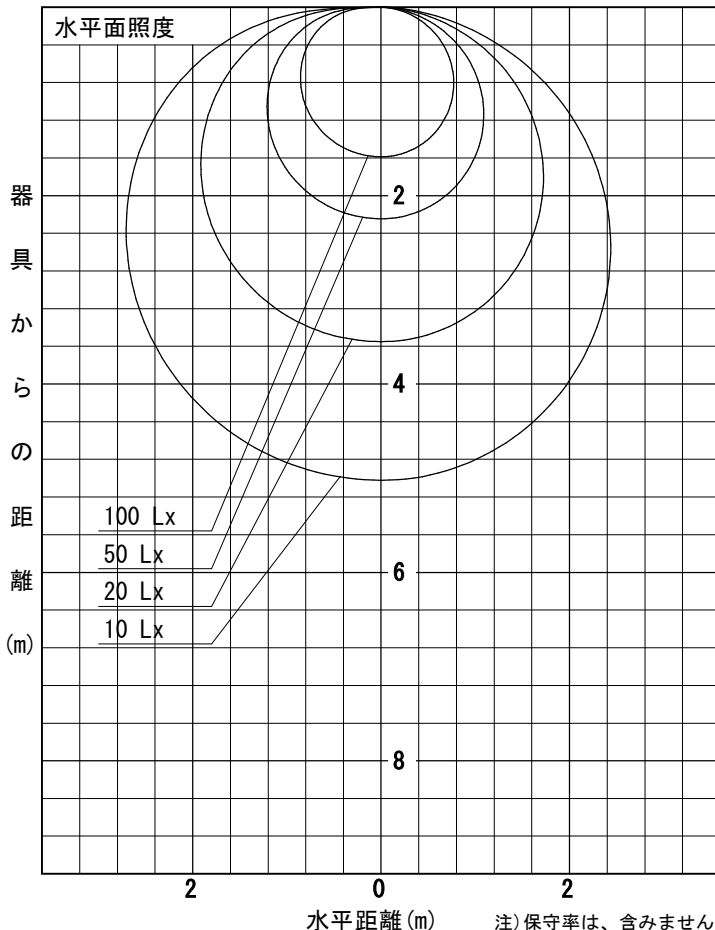

品番	DSY-4635ATGE
光源	LED 9.5W DECO-LINE L600 3500K
定格光束	1090 lm
1/2照度角	A-A' 69° B-B' 64°
ビーム角	A-A' 152° B-B' 108°

器具効率	100.0 %
上方光束	14.8 %
下方光束	85.2 %
器具間隔 最大限 (取付高さH)	A 1.37 H
	B 1.26 H
保守率	良 0.69
	中 0.67
	否 0.63

反射率 (%)	天井				70			50			30			0
	壁	50	30	10	50	30	10	50	30	10	50	30	10	0
	床				20			20			20			0
室指数	照 明 率 (× 0.01)													
0.6	41	32	26	39	31	26	37	30	25	35	28	24	21	
0.8	50	41	34	48	40	34	45	38	32	42	36	31	27	
1	58	48	41	56	47	40	52	44	39	48	42	37	33	
1.25	65	56	49	63	54	48	58	51	45	54	48	43	38	
1.5	71	62	55	68	60	53	63	56	51	59	53	48	43	
2	79	71	64	76	69	63	70	64	59	65	60	56	50	
2.5	85	77	71	81	75	69	75	70	65	70	65	62	55	
3	89	82	76	85	79	74	79	74	70	73	69	66	59	
4	94	88	83	91	85	81	84	80	76	78	74	71	64	
5	98	93	88	94	89	85	87	83	80	80	78	75	67	

A-A'

B-B'

注) 保守率は、含みません。