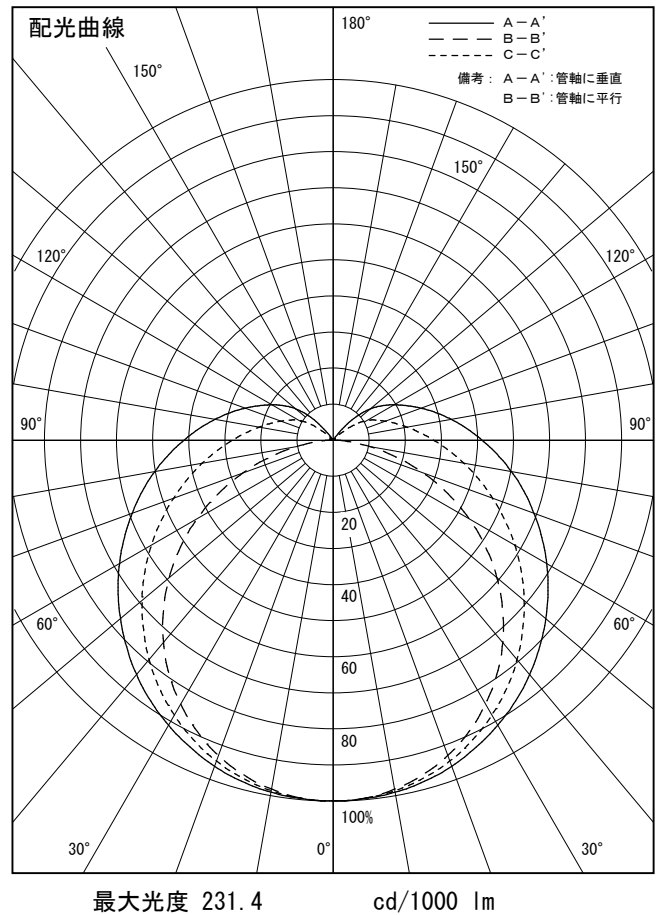

品番	DSY-4635YTGE
光源	LED 9.5W DECO-LINE L600 2700K
定格光束	1030 lm
1/2照度角	A-A' 69° B-B' 64°
ビーム角	A-A' 152° B-B' 108°

器具効率	100.0 %
上方光束	14.8 %
下方光束	85.2 %
器具間隔 最大限 (取付高さH)	A 1.37 H B 1.26 H
保守率	良 0.69
	中 0.67
	否 0.63

反射率 (%)	天井	80			70			50			30			0	
		壁	50	30	10	50	30	10	50	30	10	50	30	10	0
床		20			20			20			20			0	
室指数		照 明 率 (× 0.01)													
0.6	41	32	26	39	31	26	37	30	25	35	28	24	21		
0.8	50	41	34	48	40	34	45	38	32	42	36	31	27		
1	58	48	41	56	47	40	52	44	39	48	42	37	33		
1.25	65	56	49	63	54	48	58	51	45	54	48	43	38		
1.5	71	62	55	68	60	53	63	56	51	59	53	48	43		
2	79	71	64	76	69	63	70	64	59	65	60	56	50		
2.5	85	77	71	81	75	69	75	70	65	70	65	62	55		
3	89	82	76	85	79	74	79	74	70	73	69	66	59		
4	94	88	83	91	85	81	84	80	76	78	74	71	64		
5	98	93	88	94	89	85	87	83	80	80	78	75	67		

A-A'

B-B'

注) 保守率は、含みません。