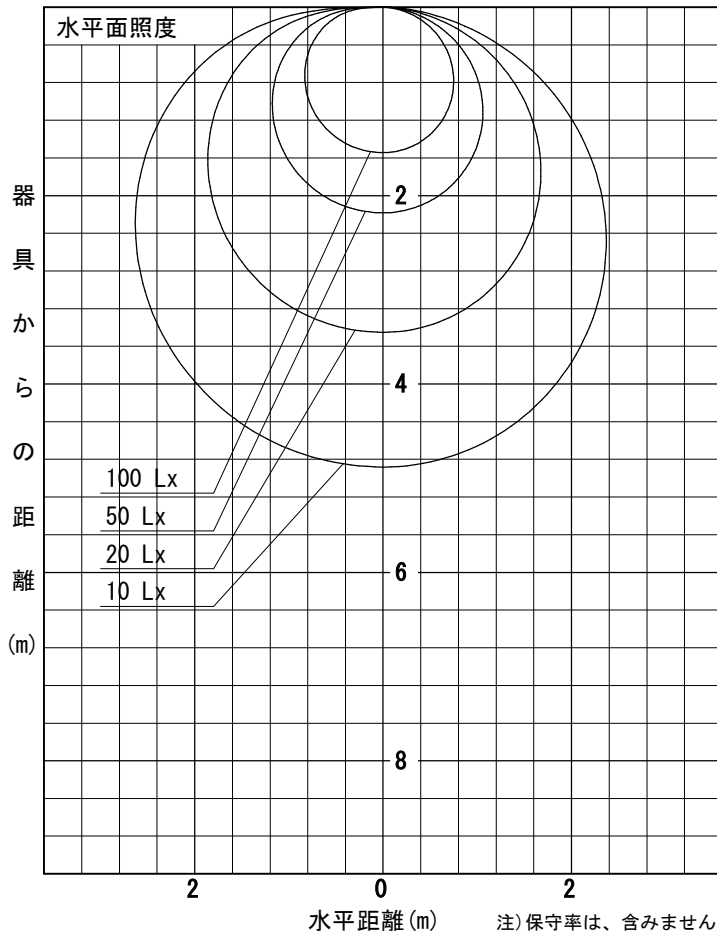

品番	DSY-4635YTGE
光源	LED 9.5W DECO-LINE L600 2700K
定格光束	1030 lm
1/2照度角	A-A' 69° B-B' 64°
ビーム角	A-A' 152° B-B' 108°

器具効率	100.0 %
上方光束	14.8 %
下方光束	85.2 %
器具間隔 最大限 (取付高さH)	A 1.37 H B 1.26 H
保守率	良 0.69
	中 0.67
	否 0.63

反射率 (%)	天井	80			70			50			30			0	
		壁	50	30	10	50	30	10	50	30	10	50	30	10	0
床		20			20			20			20			0	
室指数		照 明 率 (× 0.01)													
0.6	41	32	26	39	31	26	37	30	25	35	28	24	21		
0.8	50	41	34	48	40	34	45	38	32	42	36	31	27		
1	58	48	41	56	47	40	52	44	39	48	42	37	33		
1.25	65	56	49	63	54	48	58	51	45	54	48	43	38		
1.5	71	62	55	68	60	53	63	56	51	59	53	48	43		
2	79	71	64	76	69	63	70	64	59	65	60	56	50		
2.5	85	77	71	81	75	69	75	70	65	70	65	62	55		
3	89	82	76	85	79	74	79	74	70	73	69	66	59		
4	94	88	83	91	85	81	84	80	76	78	74	71	64		
5	98	93	88	94	89	85	87	83	80	80	78	75	67		

A-A'

B-B'

注) 保守率は、含みません。