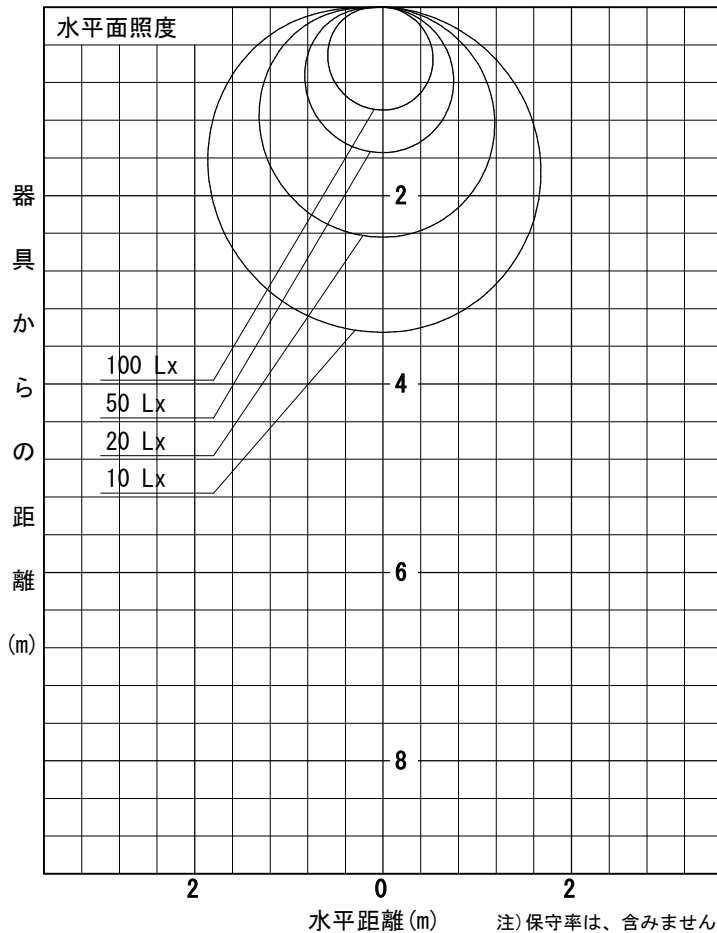

品番	DSY-3901YTE
光源	LED 6.5W DECO-LINE L300 2700K
定格光束	515 lm
1/2照度角	A-A' 69° B-B' 64°
ビーム角	A-A' 152° B-B' 108°

器具効率	100.0 %
上方光束	14.8 %
下方光束	85.2 %
器具間隔 最大限 (取付高さH)	A 1.37 H
	B 1.26 H
保守率	良 0.69
	中 0.67
	否 0.63

反射率 (%)	天井				70			50			30			0
	壁	50	30	10	50	30	10	50	30	10	50	30	10	0
	床				20			20			20			20
室指数	照 明 率 (× 0.01)													
0.6	41	32	26	39	31	26	37	30	25	35	28	24	21	
0.8	50	41	34	48	40	34	45	38	32	42	36	31	27	
1	58	48	41	56	47	40	52	44	39	48	42	37	33	
1.25	65	56	49	63	54	48	58	51	45	54	48	43	38	
1.5	71	62	55	68	60	53	63	56	51	59	53	48	43	
2	79	71	64	76	69	63	70	64	59	65	60	56	50	
2.5	85	77	71	81	75	69	75	70	65	70	65	62	55	
3	89	82	76	85	79	74	79	74	70	73	69	66	59	
4	94	88	83	91	85	81	84	80	76	78	74	71	64	
5	98	93	88	94	89	85	87	83	80	80	78	75	67	

A-A'

B-B'

注) 保守率は、含みません。