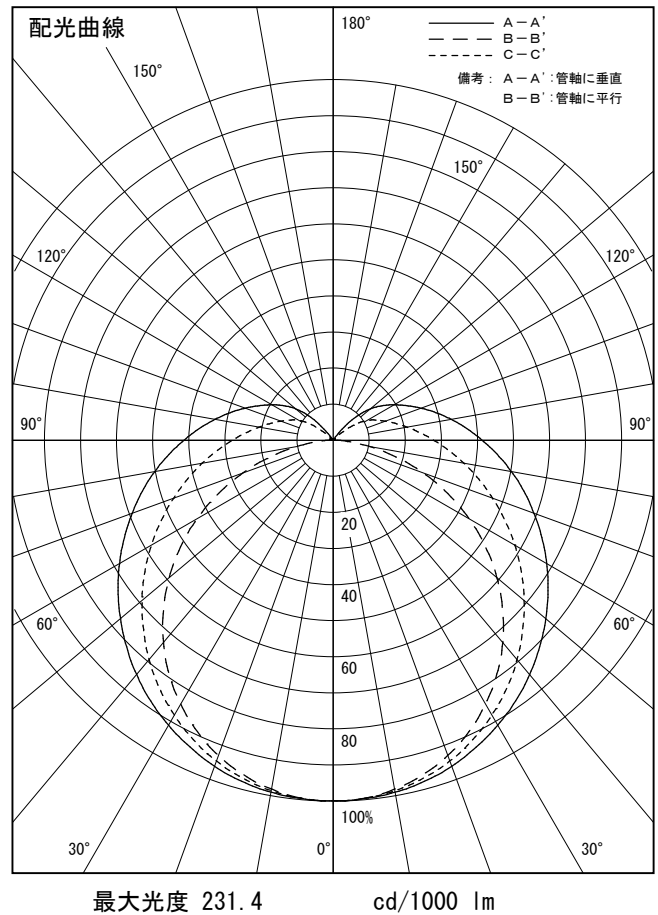

品番	DSY-3901YTE
光源	LED 6.5W DECO-LINE L300 2700K
定格光束	515 lm
1/2照度角	A-A' 69° B-B' 64°
ビーム角	A-A' 152° B-B' 108°

器具効率	100.0 %
上方光束	14.8 %
下方光束	85.2 %
器具間隔 最大限 (取付高さH)	A 1.37 H
	B 1.26 H
保守率	良 0.69
	中 0.67
	否 0.63

反射率 (%)	天井				70			50			30			0
	壁	50	30	10	50	30	10	50	30	10	50	30	10	0
	床				20			20			20			20
室指数	照 明 率 (× 0.01)													
0.6	41	32	26	39	31	26	37	30	25	35	28	24	21	
0.8	50	41	34	48	40	34	45	38	32	42	36	31	27	
1	58	48	41	56	47	40	52	44	39	48	42	37	33	
1.25	65	56	49	63	54	48	58	51	45	54	48	43	38	
1.5	71	62	55	68	60	53	63	56	51	59	53	48	43	
2	79	71	64	76	69	63	70	64	59	65	60	56	50	
2.5	85	77	71	81	75	69	75	70	65	70	65	62	55	
3	89	82	76	85	79	74	79	74	70	73	69	66	59	
4	94	88	83	91	85	81	84	80	76	78	74	71	64	
5	98	93	88	94	89	85	87	83	80	80	78	75	67	

A-A'

B-B'

注) 保守率は、含みません。