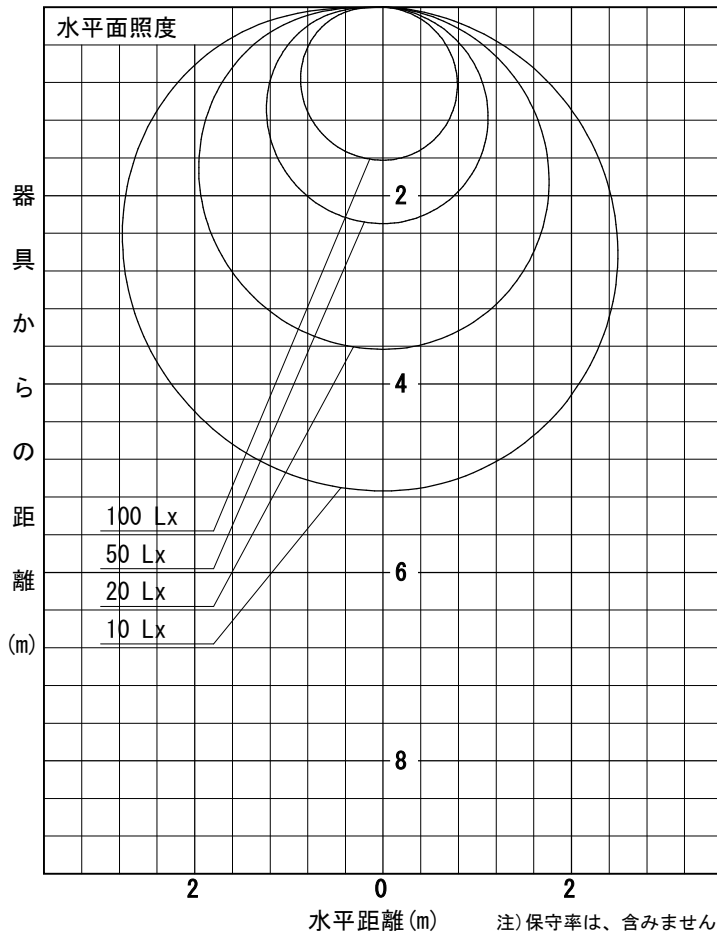

品番	DSY-4635WTGE
光源	LED 9.5W DECO-LINE L600 5000K
定格光束	1140 lm
1/2照度角	A-A' 69° B-B' 64°
ビーム角	A-A' 152° B-B' 108°

器具効率	100.0 %
上方光束	14.8 %
下方光束	85.2 %
器具間隔 最大限 (取付高さH)	A 1.37 H B 1.26 H
保守率	良 0.69
	中 0.67
	否 0.63

反射率 (%)	天井				70			50			30			0
	壁	50	30	10	50	30	10	50	30	10	50	30	10	0
	床				20			20			20			0
室指数	照 明 率 (× 0.01)													
0.6	41	32	26	39	31	26	37	30	25	35	28	24	21	
0.8	50	41	34	48	40	34	45	38	32	42	36	31	27	
1	58	48	41	56	47	40	52	44	39	48	42	37	33	
1.25	65	56	49	63	54	48	58	51	45	54	48	43	38	
1.5	71	62	55	68	60	53	63	56	51	59	53	48	43	
2	79	71	64	76	69	63	70	64	59	65	60	56	50	
2.5	85	77	71	81	75	69	75	70	65	70	65	62	55	
3	89	82	76	85	79	74	79	74	70	73	69	66	59	
4	94	88	83	91	85	81	84	80	76	78	74	71	64	
5	98	93	88	94	89	85	87	83	80	80	78	75	67	

A-A'

B-B'

注) 保守率は、含みません。