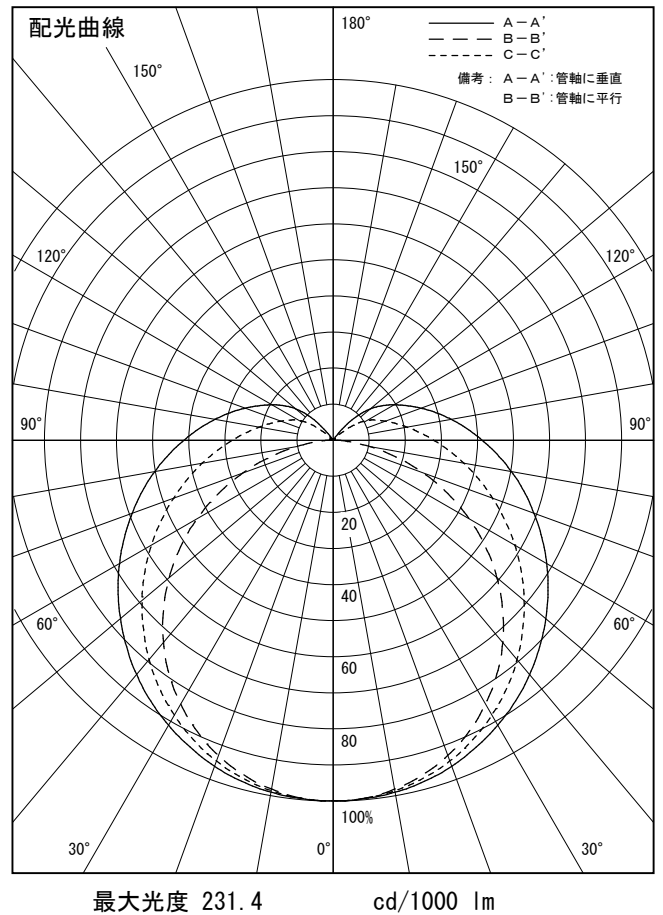

品番	DSY-4635WTGE
光源	LED 9.5W DECO-LINE L600 5000K
定格光束	1140 lm
1/2照度角	A-A' 69° B-B' 64°
ビーム角	A-A' 152° B-B' 108°

器具効率	100.0 %
上方光束	14.8 %
下方光束	85.2 %
器具間隔 最大限 (取付高さH)	A 1.37 H B 1.26 H
保守率	良 0.69
	中 0.67
	否 0.63

反射率 (%)	天井				70			50			30			0
	壁	50	30	10	50	30	10	50	30	10	50	30	10	0
	床				20			20			20			0
室指数	照 明 率 (× 0.01)													
0.6	41	32	26	39	31	26	37	30	25	35	28	24	21	
0.8	50	41	34	48	40	34	45	38	32	42	36	31	27	
1	58	48	41	56	47	40	52	44	39	48	42	37	33	
1.25	65	56	49	63	54	48	58	51	45	54	48	43	38	
1.5	71	62	55	68	60	53	63	56	51	59	53	48	43	
2	79	71	64	76	69	63	70	64	59	65	60	56	50	
2.5	85	77	71	81	75	69	75	70	65	70	65	62	55	
3	89	82	76	85	79	74	79	74	70	73	69	66	59	
4	94	88	83	91	85	81	84	80	76	78	74	71	64	
5	98	93	88	94	89	85	87	83	80	80	78	75	67	

A-A'

B-B'

注) 保守率は、含みません。