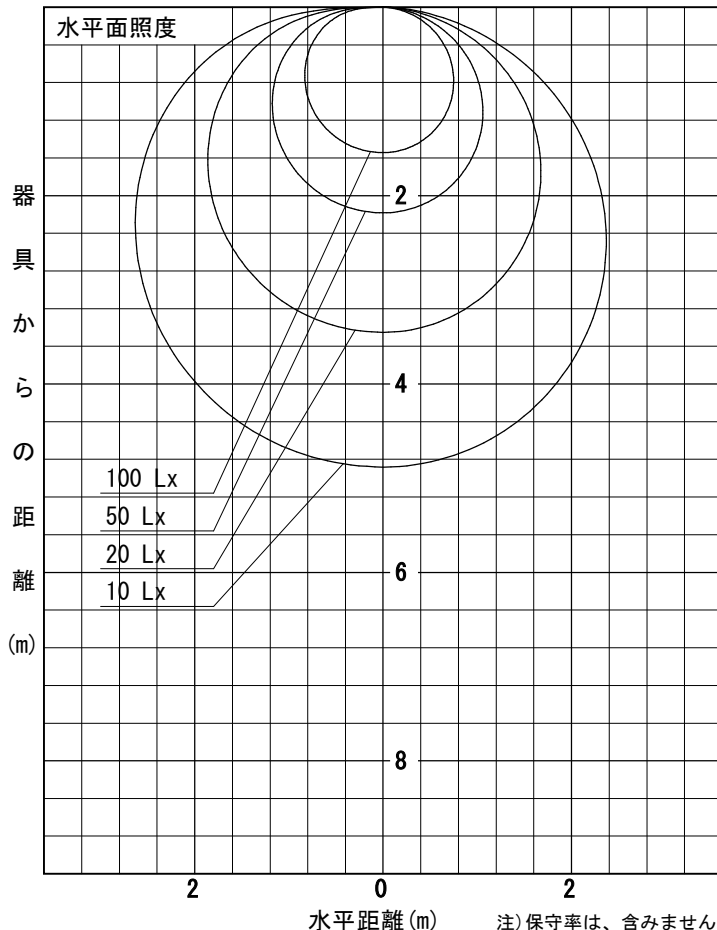

品番	DSY-3902YTE
光源	LED 10.5W DECO-LINE L600 2700K
定格光束	1030 lm
1/2照度角	A-A' 69° B-B' 64°
ビーム角	A-A' 152° B-B' 108°

器具効率	100.0 %
上方光束	14.8 %
下方光束	85.2 %
器具間隔 最大限 (取付高さ H)	A 1.37 H B 1.26 H
保守率	良 0.69
	中 0.67
	否 0.63

反射率 (%)	天井	80			70			50			30			0	
		壁	50	30	10	50	30	10	50	30	10	50	30	10	0
床		20			20			20			20			0	
室指数		照 明 率 (× 0.01)													
0.6	41	32	26	39	31	26	37	30	25	35	28	24	21		
0.8	50	41	34	48	40	34	45	38	32	42	36	31	27		
1	58	48	41	56	47	40	52	44	39	48	42	37	33		
1.25	65	56	49	63	54	48	58	51	45	54	48	43	38		
1.5	71	62	55	68	60	53	63	56	51	59	53	48	43		
2	79	71	64	76	69	63	70	64	59	65	60	56	50		
2.5	85	77	71	81	75	69	75	70	65	70	65	62	55		
3	89	82	76	85	79	74	79	74	70	73	69	66	59		
4	94	88	83	91	85	81	84	80	76	78	74	71	64		
5	98	93	88	94	89	85	87	83	80	80	78	75	67		

A-A'

B-B'

注) 保守率は、含みません。