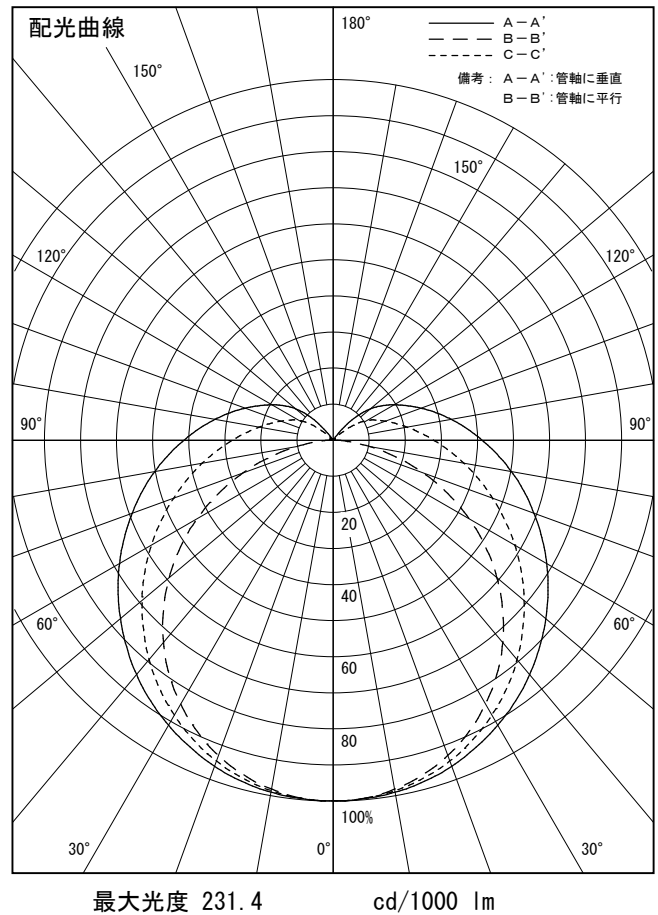

品番	DSY-3902YTE
光源	LED 10.5W DECO-LINE L600 2700K
定格光束	1030 lm
1/2照度角	A-A' 69° B-B' 64°
ビーム角	A-A' 152° B-B' 108°

器具効率	100.0 %
上方光束	14.8 %
下方光束	85.2 %
器具間隔 最大限 (取付高さ H)	A 1.37 H B 1.26 H
保守率	良 0.69
	中 0.67
	否 0.63

反射率 (%)	天井	80			70			50			30			0	
		壁	50	30	10	50	30	10	50	30	10	50	30	10	0
床		20			20			20			20			0	
室指数		照 明 率 (× 0.01)													
0.6	41	32	26	39	31	26	37	30	25	35	28	24	21		
0.8	50	41	34	48	40	34	45	38	32	42	36	31	27		
1	58	48	41	56	47	40	52	44	39	48	42	37	33		
1.25	65	56	49	63	54	48	58	51	45	54	48	43	38		
1.5	71	62	55	68	60	53	63	56	51	59	53	48	43		
2	79	71	64	76	69	63	70	64	59	65	60	56	50		
2.5	85	77	71	81	75	69	75	70	65	70	65	62	55		
3	89	82	76	85	79	74	79	74	70	73	69	66	59		
4	94	88	83	91	85	81	84	80	76	78	74	71	64		
5	98	93	88	94	89	85	87	83	80	80	78	75	67		

A-A'

B-B'

注) 保守率は、含みません。