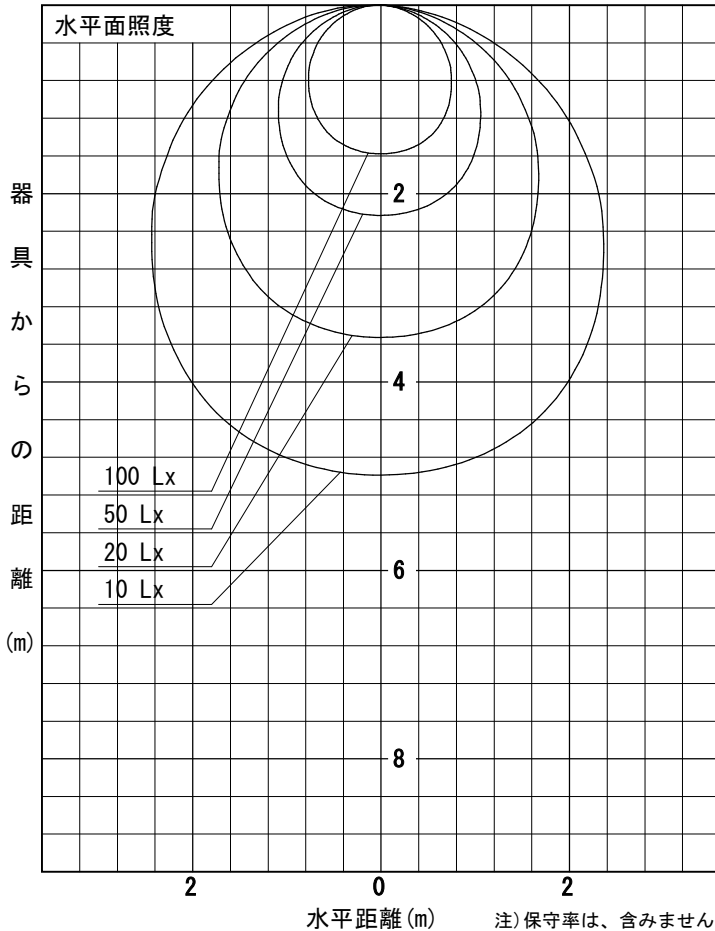

姿図

品番	DSY-5464WW
光源	LED 6.6W 5000K
定格光束	760 lm
1/2照度角	A-A' 66° B-B' 64°
ビーム角	A-A' 110° B-B' 104°

器具効率	100.0 %
上方光束	4.3 %
下方光束	95.8 %
器具間隔 最大限 (取付高さH)	A 1.29 H
	B 1.26 H
保守率	良 0.69
	中 0.67
	否 0.63

反射率 (%)	天井			壁			床			天井			壁			床		
	80	70	50	80	70	50	80	70	50	80	70	50	80	70	50			
室指数	照 明 率 (× 0.01)																	
0.6	46	38	32	45	38	32	44	37	32	42	36	31	29					
0.8	56	47	41	55	47	41	53	46	40	51	45	40	37					
1	64	56	49	63	55	49	60	53	48	58	52	47	44					
1.25	72	63	57	70	62	56	67	61	55	64	59	54	51					
1.5	78	70	63	76	68	63	73	66	61	69	64	60	56					
2	86	79	73	84	78	72	80	75	70	77	72	68	64					
2.5	92	85	80	90	84	79	85	80	76	81	77	74	69					
3	96	90	85	93	88	84	89	85	81	85	81	78	73					
4	101	96	92	98	94	90	93	90	87	89	86	84	78					
5	104	100	96	101	98	94	96	93	90	92	89	87	81					

A-A'

B-B'

注) 保守率は、含みません。