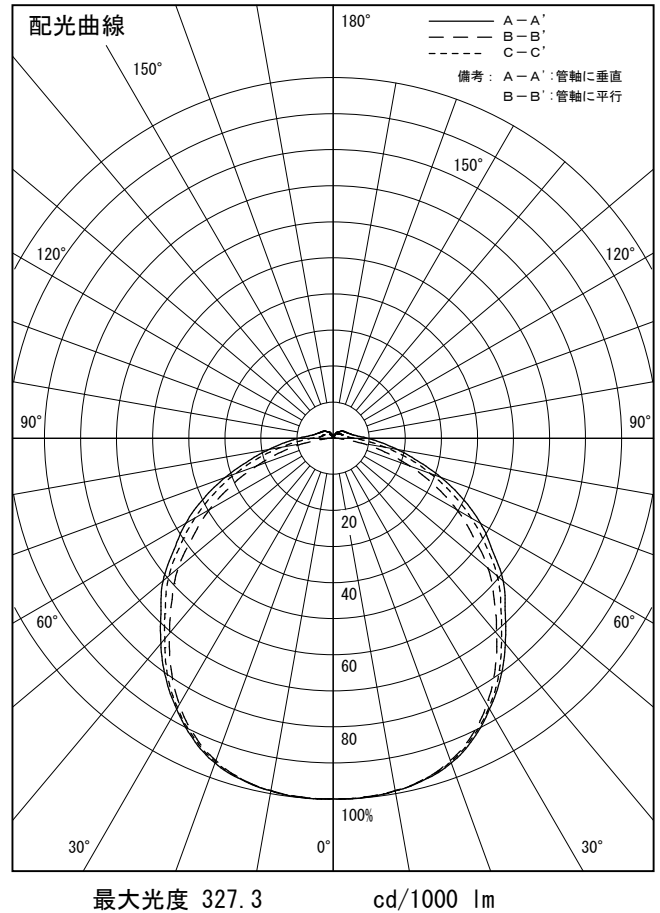

姿図

品番	DSY-5464WW
光源	LED 6.6W 5000K
定格光束	760 lm
1/2照度角	A-A' 66° B-B' 64°
ビーム角	A-A' 110° B-B' 104°

器具効率	100.0 %
上方光束	4.3 %
下方光束	95.8 %
器具間隔 最大限 (取付高さH)	A 1.29 H
	B 1.26 H
保守率	良 0.69
	中 0.67
	否 0.63

反射率 (%)	天井			壁			床			天井			壁			床		
	80	70	50	80	70	50	80	70	50	80	70	50	80	70	50			
室指数	照 明 率 (× 0.01)																	
0.6	46	38	32	45	38	32	44	37	32	42	36	31	29					
0.8	56	47	41	55	47	41	53	46	40	51	45	40	37					
1	64	56	49	63	55	49	60	53	48	58	52	47	44					
1.25	72	63	57	70	62	56	67	61	55	64	59	54	51					
1.5	78	70	63	76	68	63	73	66	61	69	64	60	56					
2	86	79	73	84	78	72	80	75	70	77	72	68	64					
2.5	92	85	80	90	84	79	85	80	76	81	77	74	69					
3	96	90	85	93	88	84	89	85	81	85	81	78	73					
4	101	96	92	98	94	90	93	90	87	89	86	84	78					
5	104	100	96	101	98	94	96	93	90	92	89	87	81					

A-A'

B-B'

注) 保守率は、含みません。