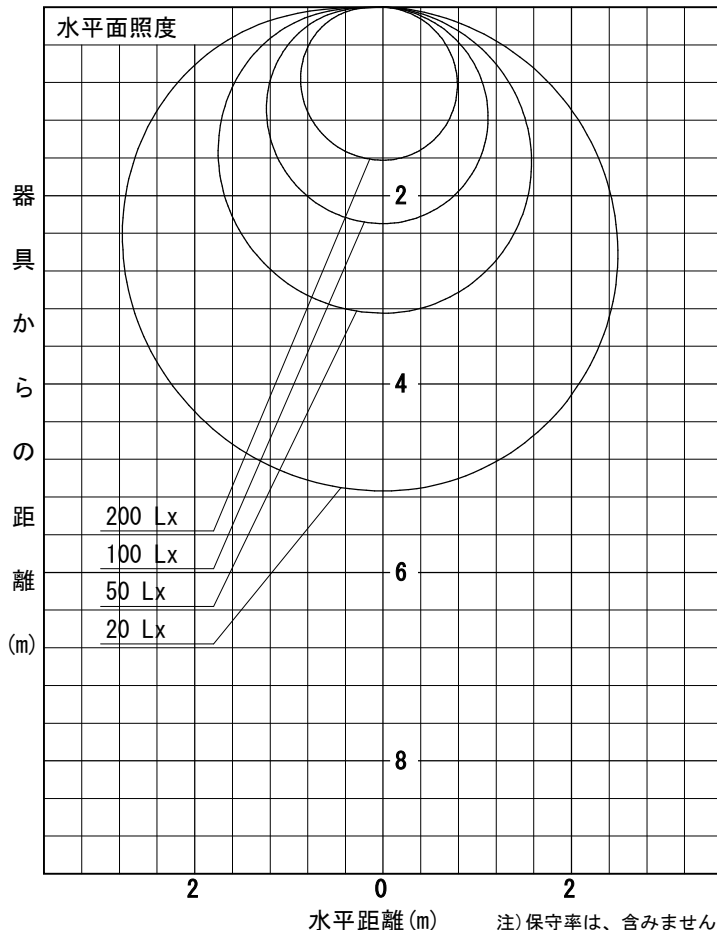

品番	DSY-3904WTE
光源	LED 18W DECO-LINE L1200 5000K
定格光束	2280 lm
1/2照度角	A-A' 69° B-B' 64°
ビーム角	A-A' 152° B-B' 108°

器具効率	100.0 %
上方光束	14.8 %
下方光束	85.2 %
器具間隔 最大限 (取付高さH)	A 1.37 H B 1.26 H
保守率	良 0.69
	中 0.67
	否 0.63

反射率 (%)	天井	80			70			50			30			0	
		壁	50	30	10	50	30	10	50	30	10	50	30	10	0
床		20			20			20			20			0	
室指数		照 明 率 (× 0.01)													
0.6	41	32	26	39	31	26	37	30	25	35	28	24	21		
0.8	50	41	34	48	40	34	45	38	32	42	36	31	27		
1	58	48	41	56	47	40	52	44	39	48	42	37	33		
1.25	65	56	49	63	54	48	58	51	45	54	48	43	38		
1.5	71	62	55	68	60	53	63	56	51	59	53	48	43		
2	79	71	64	76	69	63	70	64	59	65	60	56	50		
2.5	85	77	71	81	75	69	75	70	65	70	65	62	55		
3	89	82	76	85	79	74	79	74	70	73	69	66	59		
4	94	88	83	91	85	81	84	80	76	78	74	71	64		
5	98	93	88	94	89	85	87	83	80	80	78	75	67		

A-A'

B-B'

注) 保守率は、含みません。