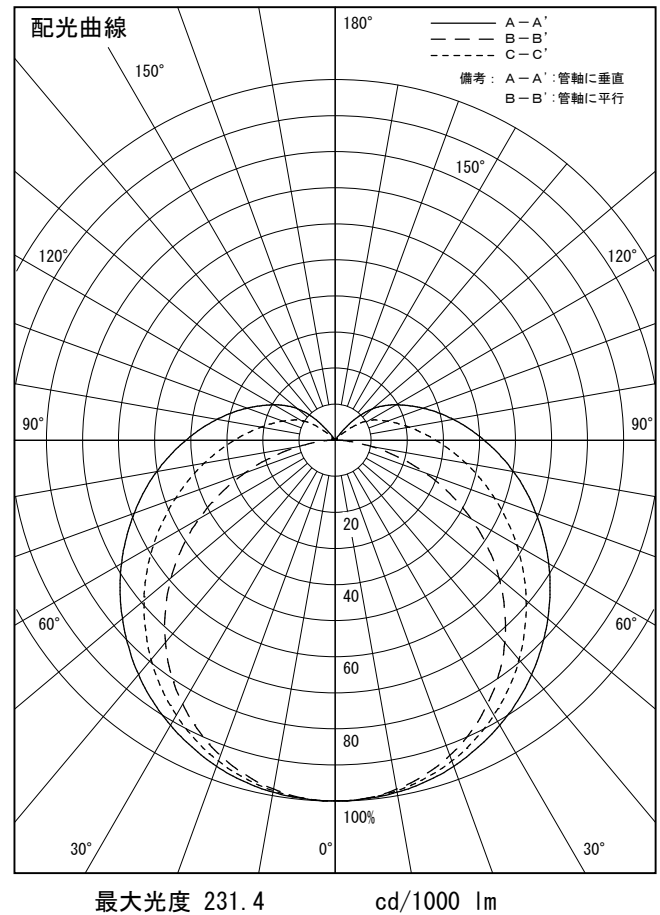

品番	DSY-3904WTE
光源	LED 18W DECO-LINE L1200 5000K
定格光束	2280 lm
1/2照度角	A-A' 69° B-B' 64°
ビーム角	A-A' 152° B-B' 108°

器具効率	100.0 %
上方光束	14.8 %
下方光束	85.2 %
器具間隔 最大限 (取付高さH)	A 1.37 H B 1.26 H
保守率	良 0.69
	中 0.67
	否 0.63

反射率 (%)	天井	80			70			50			30			0	
		壁	50	30	10	50	30	10	50	30	10	50	30	10	0
床		20			20			20			20			0	
室指数		照 明 率 (× 0.01)													
0.6	41	32	26	39	31	26	37	30	25	35	28	24	21		
0.8	50	41	34	48	40	34	45	38	32	42	36	31	27		
1	58	48	41	56	47	40	52	44	39	48	42	37	33		
1.25	65	56	49	63	54	48	58	51	45	54	48	43	38		
1.5	71	62	55	68	60	53	63	56	51	59	53	48	43		
2	79	71	64	76	69	63	70	64	59	65	60	56	50		
2.5	85	77	71	81	75	69	75	70	65	70	65	62	55		
3	89	82	76	85	79	74	79	74	70	73	69	66	59		
4	94	88	83	91	85	81	84	80	76	78	74	71	64		
5	98	93	88	94	89	85	87	83	80	80	78	75	67		

A-A'

B-B'

注) 保守率は、含みません。