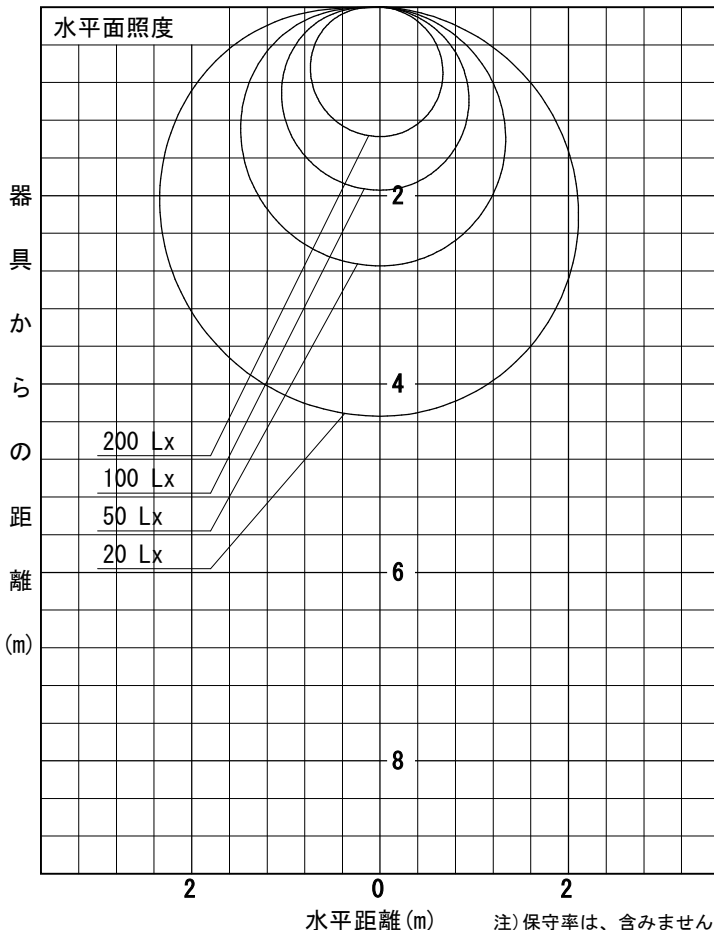

品番	DSY-4636ATGE
光源	LED 14W DECO-LINE L900 3500K
定格光束	1630 lm
1/2照度角	A-A' 69° B-B' 64°
ビーム角	A-A' 152° B-B' 108°

器具効率	100.0 %
上方光束	14.8 %
下方光束	85.2 %
器具間隔 最大限 (取付高さH)	A 1.37 H
	B 1.26 H
保守率	良 0.69
	中 0.67
	否 0.63

反射率 (%)	天井			壁			50			30			0		
	80	70	50	50	30	10	50	30	10	50	30	10	50	30	10
床	20	20	20	20	20	20	20	20	20	20	20	20	20	20	20
室指数	照 明 率 (× 0.01)														
0.6	41	32	26	39	31	26	37	30	25	35	28	24	21		
0.8	50	41	34	48	40	34	45	38	32	42	36	31	27		
1	58	48	41	56	47	40	52	44	39	48	42	37	33		
1.25	65	56	49	63	54	48	58	51	45	54	48	43	38		
1.5	71	62	55	68	60	53	63	56	51	59	53	48	43		
2	79	71	64	76	69	63	70	64	59	65	60	56	50		
2.5	85	77	71	81	75	69	75	70	65	70	65	62	55		
3	89	82	76	85	79	74	79	74	70	73	69	66	59		
4	94	88	83	91	85	81	84	80	76	78	74	71	64		
5	98	93	88	94	89	85	87	83	80	80	78	75	67		

A-A'

B-B'

注) 保守率は、含みません。