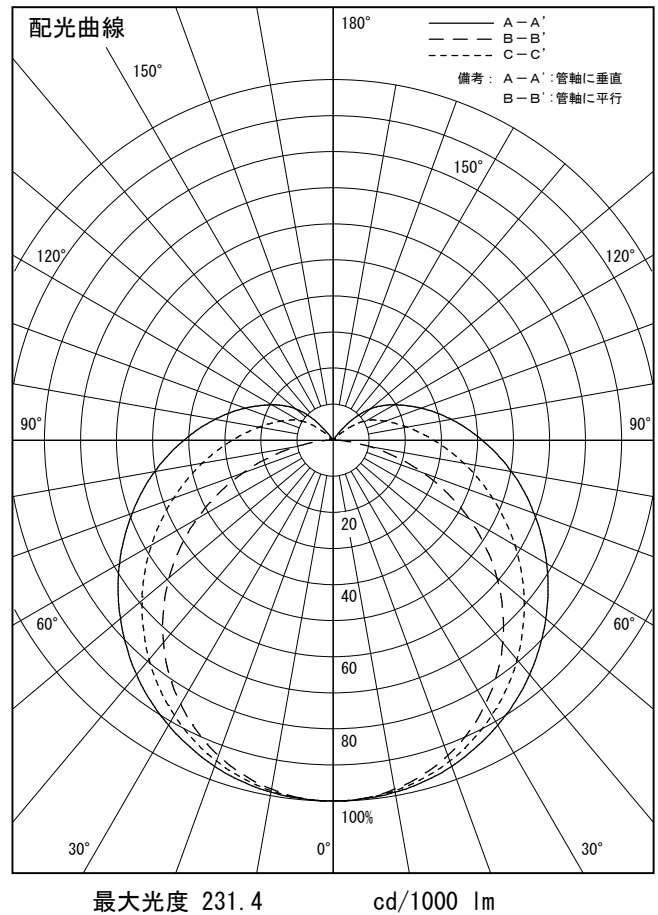

品番	DSY-4636ATGE
光源	LED 14W DECO-LINE L900 3500K
定格光束	1630 lm
1/2照度角	A-A' 69° B-B' 64°
ビーム角	A-A' 152° B-B' 108°

器具効率	100.0 %
上方光束	14.8 %
下方光束	85.2 %
器具間隔 最大限 (取付高さH)	A 1.37 H
	B 1.26 H
保守率	良 0.69
	中 0.67
	否 0.63

反射率 (%)	天井			壁			50			30			0		
	80	70	50	50	30	10	50	30	10	50	30	10	50	30	10
床	20	20	20	20	20	20	20	20	20	20	20	20	20	20	20
室指数	照 明 率 (× 0.01)														
0.6	41	32	26	39	31	26	37	30	25	35	28	24	21		
0.8	50	41	34	48	40	34	45	38	32	42	36	31	27		
1	58	48	41	56	47	40	52	44	39	48	42	37	33		
1.25	65	56	49	63	54	48	58	51	45	54	48	43	38		
1.5	71	62	55	68	60	53	63	56	51	59	53	48	43		
2	79	71	64	76	69	63	70	64	59	65	60	56	50		
2.5	85	77	71	81	75	69	75	70	65	70	65	62	55		
3	89	82	76	85	79	74	79	74	70	73	69	66	59		
4	94	88	83	91	85	81	84	80	76	78	74	71	64		
5	98	93	88	94	89	85	87	83	80	80	78	75	67		

A-A'

B-B'

注) 保守率は、含みません。