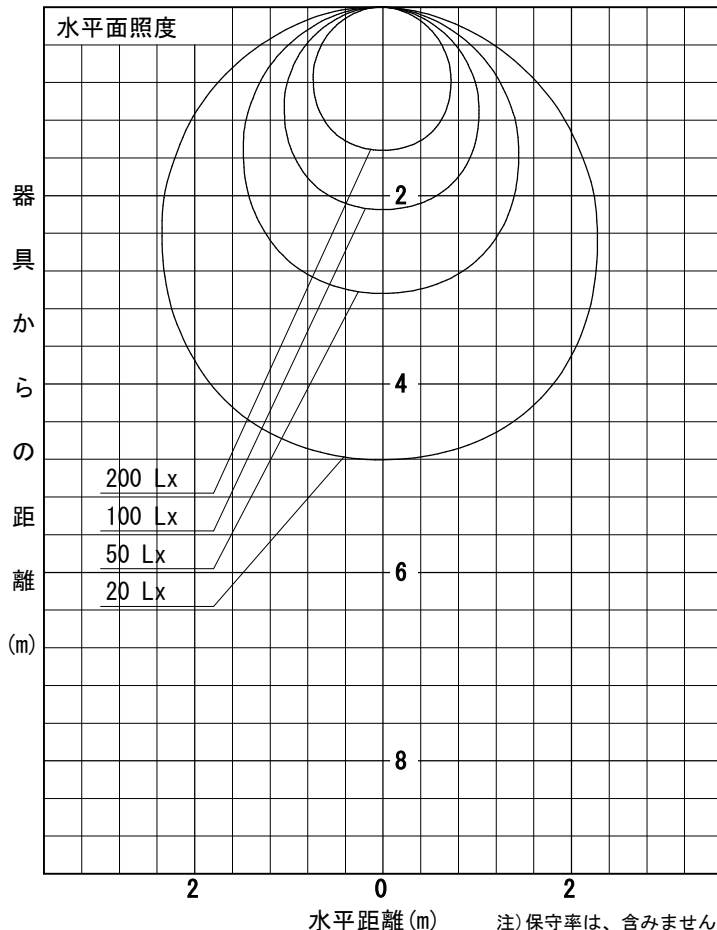

姿図

品番	DSY-5466AW
光源	LED 12.6W 3500K
定格光束	1410 lm
1/2照度角	A-A' 66° B-B' 64°
ビーム角	A-A' 110° B-B' 104°

器具効率	100.0 %
上方光束	4.3 %
下方光束	95.8 %
器具間隔 最大限 (取付高さH)	A 1.29 H
	B 1.26 H
保守率	良 0.69
	中 0.67
	否 0.63

反射率 (%)	天井	80			70			50			30			0	
		壁	50	30	10	50	30	10	50	30	10	50	30	10	0
床		20			20			20			20			0	
室指数		照 明 率 (× 0.01)													
0.6		46	38	32	45	38	32	44	37	32	42	36	31	29	
0.8		56	47	41	55	47	41	53	46	40	51	45	40	37	
1		64	56	49	63	55	49	60	53	48	58	52	47	44	
1.25		72	63	57	70	62	56	67	61	55	64	59	54	51	
1.5		78	70	63	76	68	63	73	66	61	69	64	60	56	
2		86	79	73	84	78	72	80	75	70	77	72	68	64	
2.5		92	85	80	90	84	79	85	80	76	81	77	74	69	
3		96	90	85	93	88	84	89	85	81	85	81	78	73	
4		101	96	92	98	94	90	93	90	87	89	86	84	78	
5		104	100	96	101	98	94	96	93	90	92	89	87	81	

A-A'

B-B'

注) 保守率は、含みません。