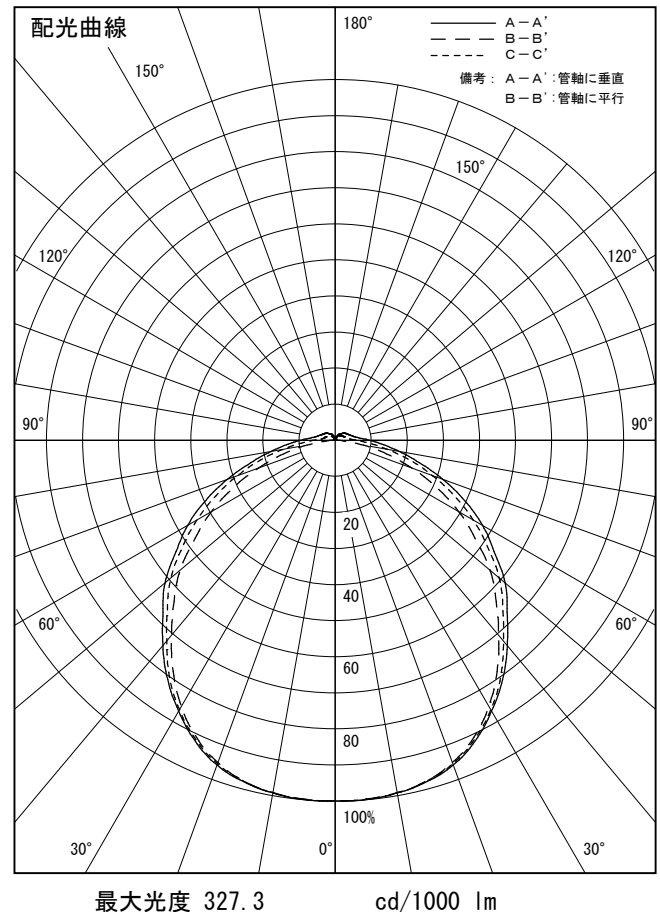

姿図

品番	DSY-5466AW
光源	LED 12.6W 3500K
定格光束	1410 lm
1/2照度角	A-A' 66° B-B' 64°
ビーム角	A-A' 110° B-B' 104°

器具効率	100.0 %
上方光束	4.3 %
下方光束	95.8 %
器具間隔 最大限 (取付高さH)	A 1.29 H
	B 1.26 H
保守率	良 0.69
	中 0.67
	否 0.63

反射率 (%)	天井	80			70			50			30			0	
		壁	50	30	10	50	30	10	50	30	10	50	30	10	0
床		20			20			20			20			0	
室指数		照 明 率 (× 0.01)													
0.6		46	38	32	45	38	32	44	37	32	42	36	31	29	
0.8		56	47	41	55	47	41	53	46	40	51	45	40	37	
1		64	56	49	63	55	49	60	53	48	58	52	47	44	
1.25		72	63	57	70	62	56	67	61	55	64	59	54	51	
1.5		78	70	63	76	68	63	73	66	61	69	64	60	56	
2		86	79	73	84	78	72	80	75	70	77	72	68	64	
2.5		92	85	80	90	84	79	85	80	76	81	77	74	69	
3		96	90	85	93	88	84	89	85	81	85	81	78	73	
4		101	96	92	98	94	90	93	90	87	89	86	84	78	
5		104	100	96	101	98	94	96	93	90	92	89	87	81	

A-A'

B-B'

注) 保守率は、含みません。