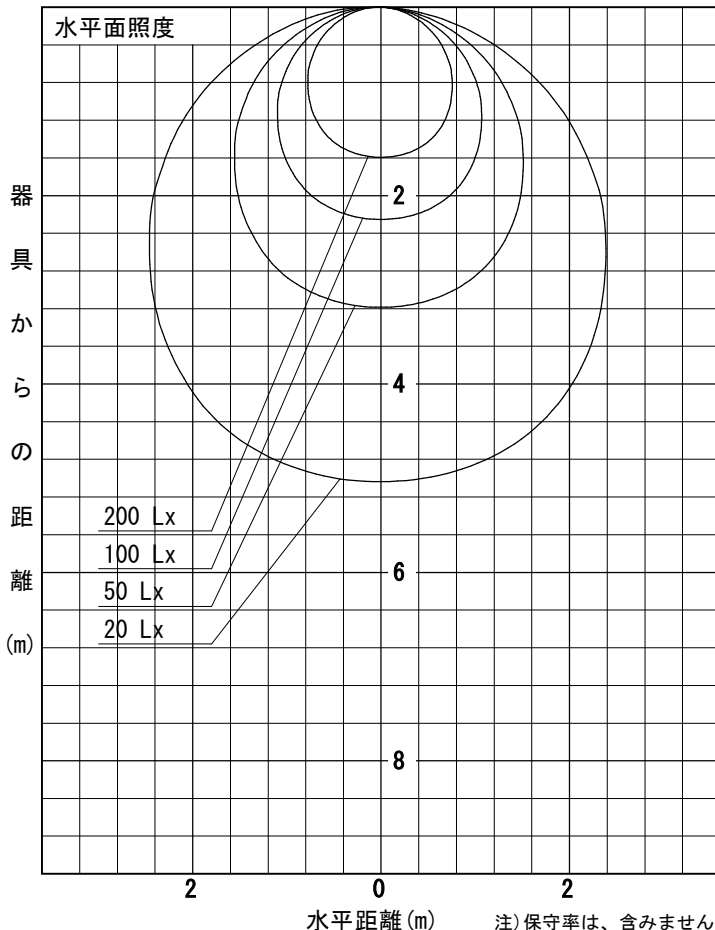

姿図

品番	DSY-5466WW
光源	LED 12.6W 5000K
定格光束	1550 lm
1/2照度角	A-A' 66° B-B' 64°
ビーム角	A-A' 110° B-B' 104°

器具効率	100.0 %
上方光束	4.3 %
下方光束	95.8 %
器具間隔 最大限 (取付高さH)	A 1.29 H
	B 1.26 H
保守率	良 0.69
	中 0.67
	否 0.63

反射率 (%)	天井			壁			床			照明率 (×0.01)			
	80	70	50	80	70	50	80	70	50	80	70	50	
室指数	46	38	32	45	38	32	44	37	32	42	36	31	29
0.6	56	47	41	55	47	41	53	46	40	51	45	40	37
0.8	64	56	49	63	55	49	60	53	48	58	52	47	44
1	72	63	57	70	62	56	67	61	55	64	59	54	51
1.25	78	70	63	76	68	63	73	66	61	69	64	60	56
1.5	86	79	73	84	78	72	80	75	70	77	72	68	64
2	92	85	80	90	84	79	85	80	76	81	77	74	69
2.5	96	90	85	93	88	84	89	85	81	85	81	78	73
3	101	96	92	98	94	90	93	90	87	89	86	84	78
4	104	100	96	101	98	94	96	93	90	92	89	87	81
5													

A-A'

B-B'

注)保守率は、含みません。