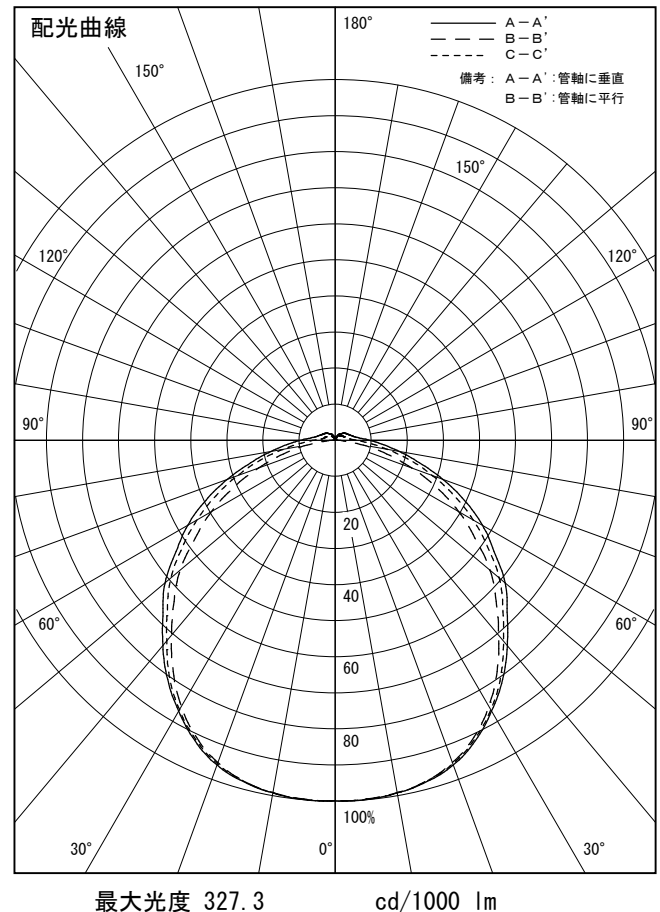

姿図

品番	DSY-5466WW
光源	LED 12.6W 5000K
定格光束	1550 lm
1/2照度角	A-A' 66° B-B' 64°
ビーム角	A-A' 110° B-B' 104°

器具効率	100.0 %
上方光束	4.3 %
下方光束	95.8 %
器具間隔 最大限 (取付高さH)	A 1.29 H
	B 1.26 H
保守率	良 0.69
	中 0.67
	否 0.63

反射率 (%)	天井			壁			床			照明率 (×0.01)			
	80	70	50	80	70	50	80	70	50	80	70	50	
室指数	46	38	32	45	38	32	44	37	32	42	36	31	29
0.6	56	47	41	55	47	41	53	46	40	51	45	40	37
0.8	64	56	49	63	55	49	60	53	48	58	52	47	44
1	72	63	57	70	62	56	67	61	55	64	59	54	51
1.25	78	70	63	76	68	63	73	66	61	69	64	60	56
1.5	86	79	73	84	78	72	80	75	70	77	72	68	64
2	92	85	80	90	84	79	85	80	76	81	77	74	69
2.5	96	90	85	93	88	84	89	85	81	85	81	78	73
3	101	96	92	98	94	90	93	90	87	89	86	84	78
4	104	100	96	101	98	94	96	93	90	92	89	87	81
5													

A-A'

B-B'

注)保守率は、含みません。