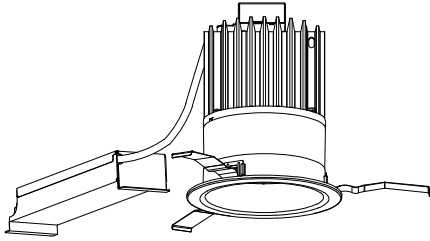

姿図

品番	LZW-9024NWB3
光源	LED 45W 4000K
定格光束	6000 lm
1/2照度角	71°
ビーム角	88°

器具効率	100.0 %
上方光束	0.0 %
下方光束	100.0 %
器具間隔 最大限 (取付高さH)	A 1.43 H B
保守率	良 0.67
	中 0.63
	否 0.56

反射率 (%)	天井	80			70			50			30			0
	壁	50	30	10	50	30	10	50	30	10	50	30	10	0
	床	20			20			20			20			0
室指数	照 明 率 (× 0.01)													
0.6	63	57	53	63	57	52	62	56	52	61	56	52	50	
0.8	73	66	61	72	66	61	70	65	61	69	64	60	58	
1	80	74	69	79	73	69	77	72	68	76	71	68	65	
1.25	87	81	76	86	80	76	83	79	75	81	77	74	71	
1.5	92	86	82	90	85	81	88	83	80	85	82	79	76	
2	98	94	90	97	92	89	94	90	87	91	88	86	82	
2.5	103	98	95	101	97	94	98	95	92	95	92	90	86	
3	106	102	99	104	100	98	100	98	95	97	95	93	89	
4	109	106	103	107	104	102	103	101	99	99	98	96	92	
5	111	108	106	109	106	104	105	103	101	101	99	98	93	