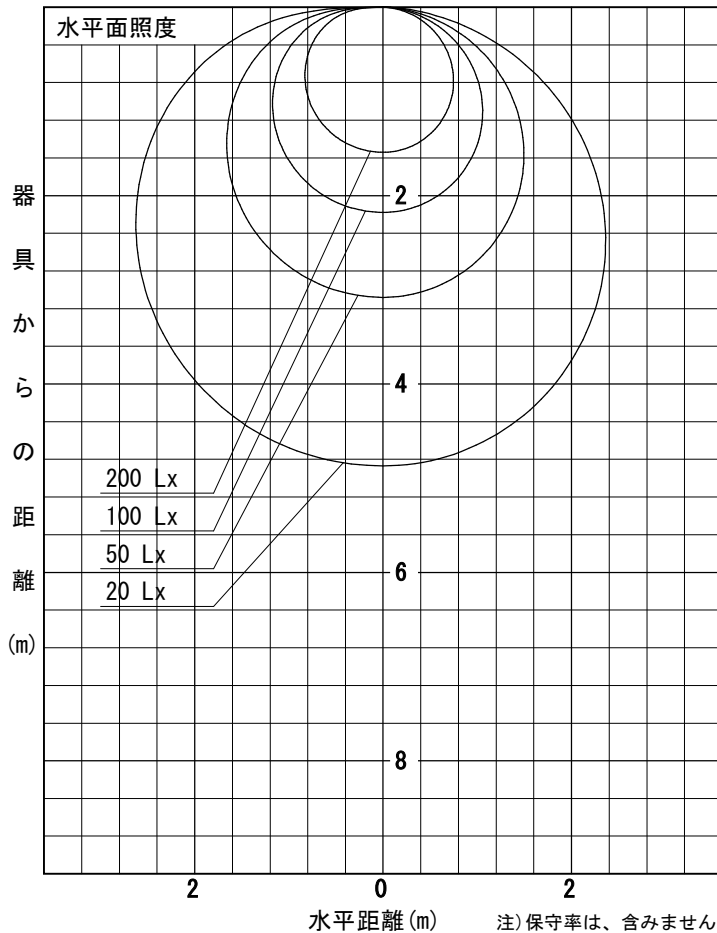

品番	DSY-3904YTE
光源	LED 18W DECO-LINE L1200 2700K
定格光束	2050 lm
1/2照度角	A-A' 69° B-B' 64°
ビーム角	A-A' 152° B-B' 108°

器具効率	100.0 %
上方光束	14.8 %
下方光束	85.2 %
器具間隔 最大限 (取付高さH)	A 1.37 H
	B 1.26 H
保守率	良 0.69
	中 0.67
	否 0.63

反射率 (%)	天井	80			70			50			30			0	
		壁	50	30	10	50	30	10	50	30	10	50	30	10	0
床		20			20			20			20			0	
室指数		照 明 率 (× 0.01)													
0.6	41	32	26	39	31	26	37	30	25	35	28	24	21		
0.8	50	41	34	48	40	34	45	38	32	42	36	31	27		
1	58	48	41	56	47	40	52	44	39	48	42	37	33		
1.25	65	56	49	63	54	48	58	51	45	54	48	43	38		
1.5	71	62	55	68	60	53	63	56	51	59	53	48	43		
2	79	71	64	76	69	63	70	64	59	65	60	56	50		
2.5	85	77	71	81	75	69	75	70	65	70	65	62	55		
3	89	82	76	85	79	74	79	74	70	73	69	66	59		
4	94	88	83	91	85	81	84	80	76	78	74	71	64		
5	98	93	88	94	89	85	87	83	80	80	78	75	67		

A-A'

B-B'

注) 保守率は、含みません。