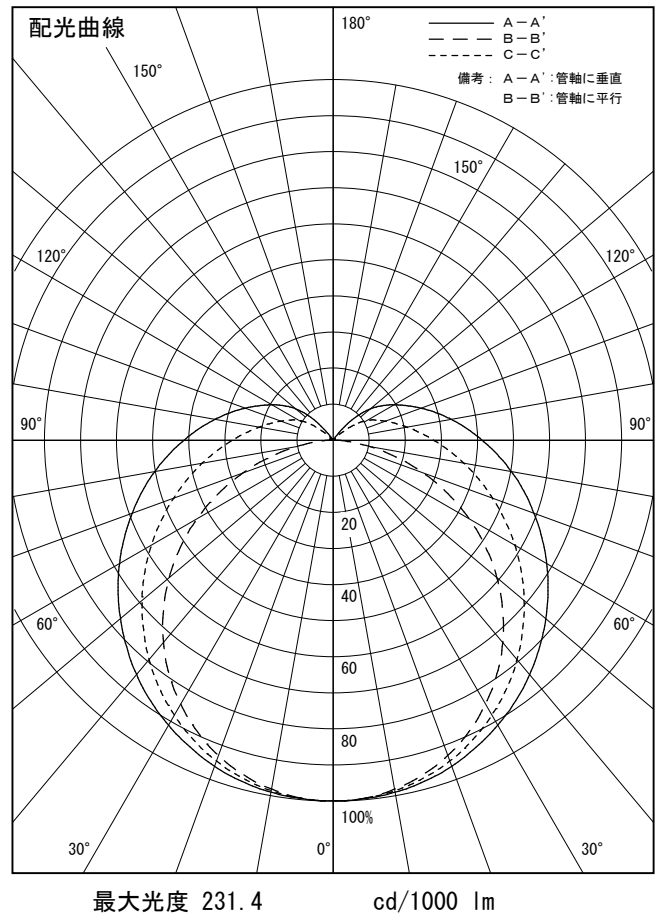

品番	DSY-3904YTE
光源	LED 18W DECO-LINE L1200 2700K
定格光束	2050 lm
1/2照度角	A-A' 69° B-B' 64°
ビーム角	A-A' 152° B-B' 108°

器具効率	100.0 %
上方光束	14.8 %
下方光束	85.2 %
器具間隔 最大限 (取付高さH)	A 1.37 H
	B 1.26 H
保守率	良 0.69
	中 0.67
	否 0.63

反射率 (%)	天井	80			70			50			30			0	
		壁	50	30	10	50	30	10	50	30	10	50	30	10	0
床		20			20			20			20			0	
室指数		照 明 率 (× 0.01)													
0.6	41	32	26	39	31	26	37	30	25	35	28	24	21		
0.8	50	41	34	48	40	34	45	38	32	42	36	31	27		
1	58	48	41	56	47	40	52	44	39	48	42	37	33		
1.25	65	56	49	63	54	48	58	51	45	54	48	43	38		
1.5	71	62	55	68	60	53	63	56	51	59	53	48	43		
2	79	71	64	76	69	63	70	64	59	65	60	56	50		
2.5	85	77	71	81	75	69	75	70	65	70	65	62	55		
3	89	82	76	85	79	74	79	74	70	73	69	66	59		
4	94	88	83	91	85	81	84	80	76	78	74	71	64		
5	98	93	88	94	89	85	87	83	80	80	78	75	67		

A-A'

B-B'

注) 保守率は、含みません。