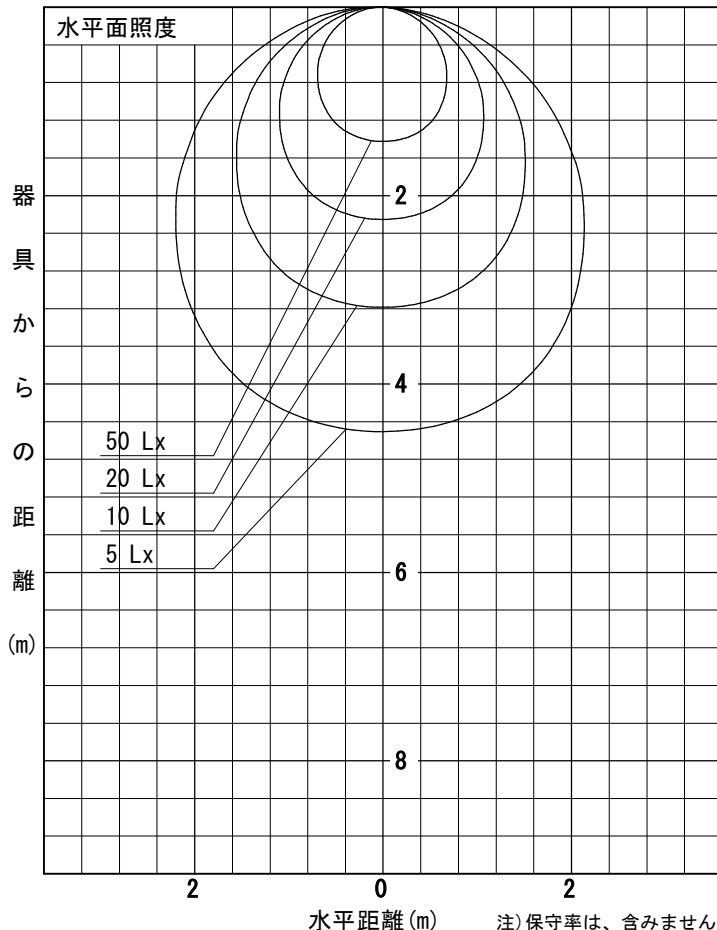

姿図

品番	DSY-5463YW
光源	LED 3.7W 2700K
定格光束	310 lm
1/2照度角	A-A' 66° B-B' 64°
ビーム角	A-A' 110° B-B' 104°

器具効率	100.0 %
上方光束	4.3 %
下方光束	95.8 %
器具間隔 最大限 (取付高さ H)	A 1.29 H
	B 1.26 H
保守率	良 0.69
	中 0.67
	否 0.63

反射率 (%)	天井			壁			床			天井			壁			床		
	80	70	50	80	70	50	80	70	50	80	70	50	80	70	50			
室指数	照 明 率 (× 0.01)																	
0.6	46	38	32	45	38	32	44	37	32	42	36	31	29					
0.8	56	47	41	55	47	41	53	46	40	51	45	40	37					
1	64	56	49	63	55	49	60	53	48	58	52	47	44					
1.25	72	63	57	70	62	56	67	61	55	64	59	54	51					
1.5	78	70	63	76	68	63	73	66	61	69	64	60	56					
2	86	79	73	84	78	72	80	75	70	77	72	68	64					
2.5	92	85	80	90	84	79	85	80	76	81	77	74	69					
3	96	90	85	93	88	84	89	85	81	85	81	78	73					
4	101	96	92	98	94	90	93	90	87	89	86	84	78					
5	104	100	96	101	98	94	96	93	90	92	89	87	81					

A-A'

B-B'

注) 保守率は、含みません。