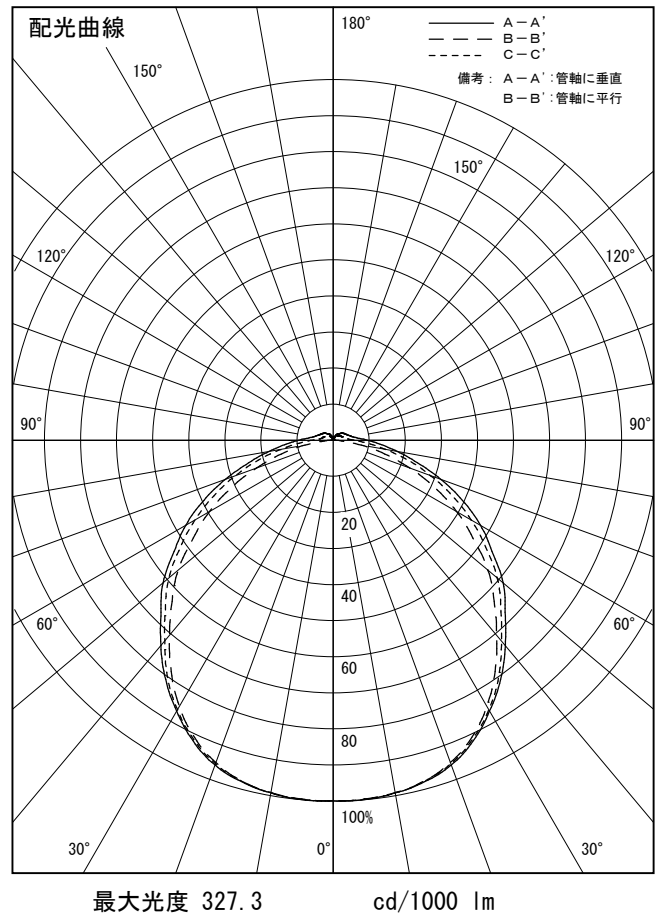

姿図

品番	DSY-5463YW
光源	LED 3.7W 2700K
定格光束	310 lm
1/2照度角	A-A' 66° B-B' 64°
ビーム角	A-A' 110° B-B' 104°

器具効率	100.0 %
上方光束	4.3 %
下方光束	95.8 %
器具間隔 最大限 (取付高さ H)	A 1.29 H
	B 1.26 H
保守率	良 0.69
	中 0.67
	否 0.63

反射率 (%)	天井			壁			床			天井			壁			床		
	80	70	50	80	70	50	80	70	50	80	70	50	80	70	50			
室指数	照 明 率 (× 0.01)																	
0.6	46	38	32	45	38	32	44	37	32	42	36	31	29					
0.8	56	47	41	55	47	41	53	46	40	51	45	40	37					
1	64	56	49	63	55	49	60	53	48	58	52	47	44					
1.25	72	63	57	70	62	56	67	61	55	64	59	54	51					
1.5	78	70	63	76	68	63	73	66	61	69	64	60	56					
2	86	79	73	84	78	72	80	75	70	77	72	68	64					
2.5	92	85	80	90	84	79	85	80	76	81	77	74	69					
3	96	90	85	93	88	84	89	85	81	85	81	78	73					
4	101	96	92	98	94	90	93	90	87	89	86	84	78					
5	104	100	96	101	98	94	96	93	90	92	89	87	81					

A-A'

B-B'

注) 保守率は、含みません。