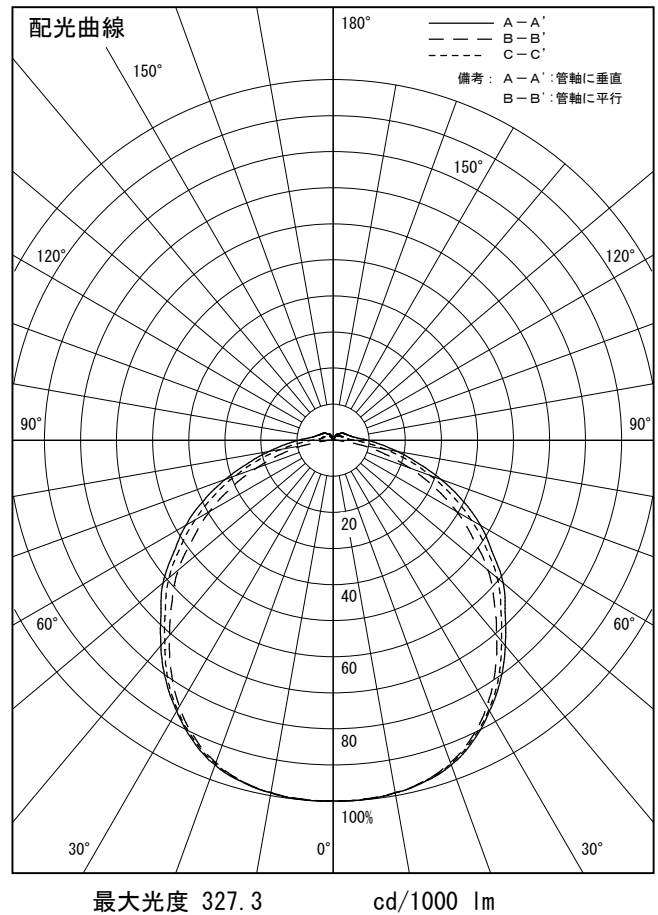

姿図

品番	DSY-5464YW
光源	LED 6.6W 2700K
定格光束	620 lm
1/2照度角	A-A' 66° B-B' 64°
ビーム角	A-A' 110° B-B' 104°

器具効率	100.0 %
上方光束	4.3 %
下方光束	95.8 %
器具間隔 最大限 (取付高さH)	A 1.29 H
	B 1.26 H
保守率	良 0.69
	中 0.67
	否 0.63

反射率 (%)	天井			壁			床			天井			壁			床		
	80	70	50	80	70	50	80	70	50	80	70	50	80	70	50			
室指数	照 明 率 (× 0.01)																	
0.6	46	38	32	45	38	32	44	37	32	42	36	31	29					
0.8	56	47	41	55	47	41	53	46	40	51	45	40	37					
1	64	56	49	63	55	49	60	53	48	58	52	47	44					
1.25	72	63	57	70	62	56	67	61	55	64	59	54	51					
1.5	78	70	63	76	68	63	73	66	61	69	64	60	56					
2	86	79	73	84	78	72	80	75	70	77	72	68	64					
2.5	92	85	80	90	84	79	85	80	76	81	77	74	69					
3	96	90	85	93	88	84	89	85	81	85	81	78	73					
4	101	96	92	98	94	90	93	90	87	89	86	84	78					
5	104	100	96	101	98	94	96	93	90	92	89	87	81					

A-A'

B-B'

注) 保守率は、含みません。