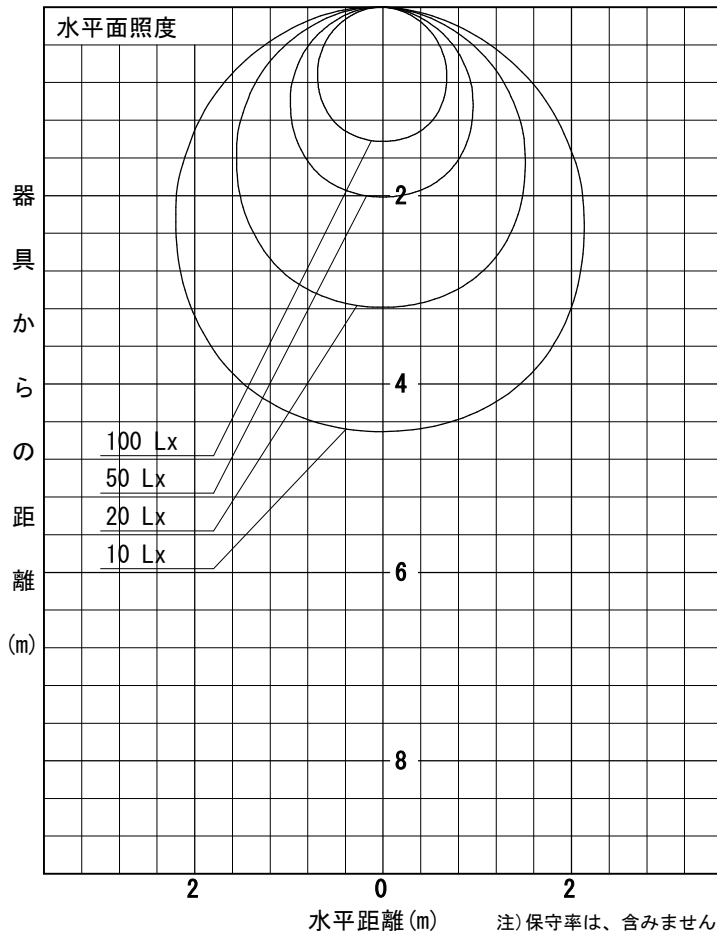

姿図

品番	DSY-5464YW
光源	LED 6.6W 2700K
定格光束	620 lm
1/2照度角	A-A' 66° B-B' 64°
ビーム角	A-A' 110° B-B' 104°

器具効率	100.0 %
上方光束	4.3 %
下方光束	95.8 %
器具間隔 最大限 (取付高さH)	A 1.29 H
	B 1.26 H
保守率	良 0.69
	中 0.67
	否 0.63

反射率 (%)	天井			壁			床			天井			壁			床		
	80	70	50	80	70	50	80	70	50	80	70	50	80	70	50			
室指数	照 明 率 (× 0.01)																	
0.6	46	38	32	45	38	32	44	37	32	42	36	31	29					
0.8	56	47	41	55	47	41	53	46	40	51	45	40	37					
1	64	56	49	63	55	49	60	53	48	58	52	47	44					
1.25	72	63	57	70	62	56	67	61	55	64	59	54	51					
1.5	78	70	63	76	68	63	73	66	61	69	64	60	56					
2	86	79	73	84	78	72	80	75	70	77	72	68	64					
2.5	92	85	80	90	84	79	85	80	76	81	77	74	69					
3	96	90	85	93	88	84	89	85	81	85	81	78	73					
4	101	96	92	98	94	90	93	90	87	89	86	84	78					
5	104	100	96	101	98	94	96	93	90	92	89	87	81					

A-A'

B-B'

注) 保守率は、含みません。