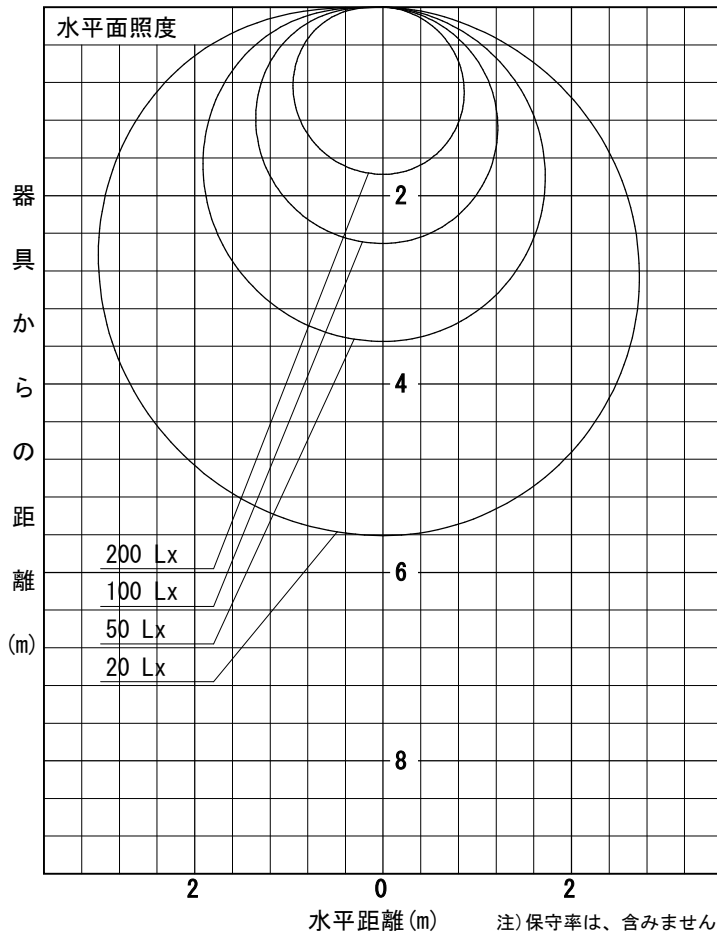

品番	DSY-4776ATE
光源	LED 22W DECO-LINE L1500 3500K
定格光束	2720 lm
1/2照度角	A-A' 69° B-B' 64°
ビーム角	A-A' 152° B-B' 108°

器具効率	100.0 %
上方光束	14.8 %
下方光束	85.2 %
器具間隔 最大限 (取付高さH)	A 1.37 H B 1.26 H
保守率	良 0.69 中 0.67 否 0.63

反射率 (%)	天井			壁			50			30			0		
	80	70	50	30	10	50	30	10	50	30	10	50	30	10	
室指数	照明率 (×0.01)														
0.6	41	32	26	39	31	26	37	30	25	35	28	24	21		
0.8	50	41	34	48	40	34	45	38	32	42	36	31	27		
1	58	48	41	56	47	40	52	44	39	48	42	37	33		
1.25	65	56	49	63	54	48	58	51	45	54	48	43	38		
1.5	71	62	55	68	60	53	63	56	51	59	53	48	43		
2	79	71	64	76	69	63	70	64	59	65	60	56	50		
2.5	85	77	71	81	75	69	75	70	65	70	65	62	55		
3	89	82	76	85	79	74	79	74	70	73	69	66	59		
4	94	88	83	91	85	81	84	80	76	78	74	71	64		
5	98	93	88	94	89	85	87	83	80	80	78	75	67		

A-A'

B-B'

注) 保守率は、含みません。