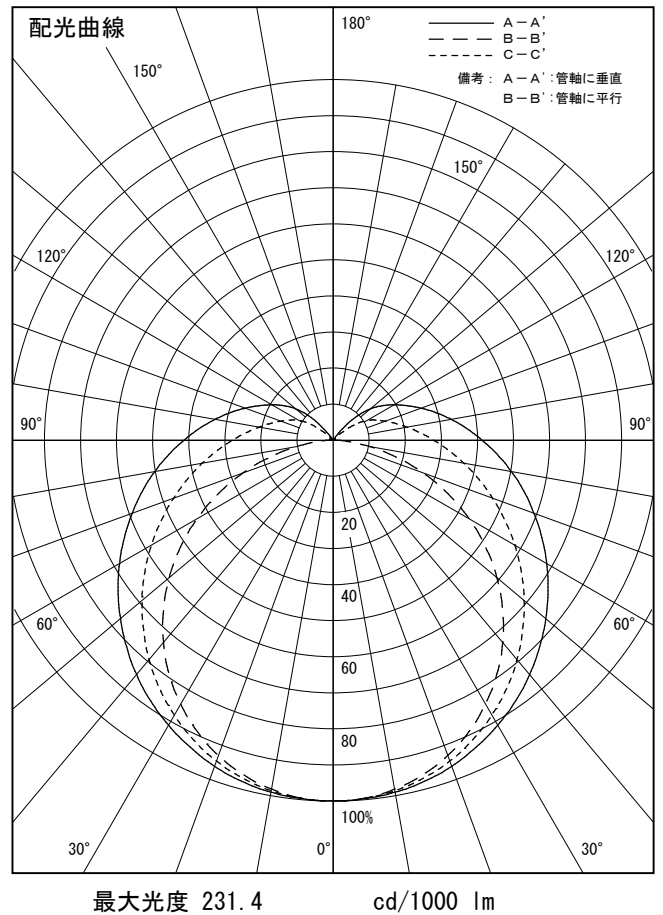

品番	DSY-4776ATE
光源	LED 22W DECO-LINE L1500 3500K
定格光束	2720 lm
1/2照度角	A-A' 69° B-B' 64°
ビーム角	A-A' 152° B-B' 108°

器具効率	100.0 %
上方光束	14.8 %
下方光束	85.2 %
器具間隔 最大限 (取付高さH)	A 1.37 H B 1.26 H
保守率	良 0.69 中 0.67 否 0.63

反射率 (%)	天井			壁			50			30			0		
	80	70	50	30	10	50	30	10	50	30	10	50	30	10	
室指数	照明率 (×0.01)														
0.6	41	32	26	39	31	26	37	30	25	35	28	24	21		
0.8	50	41	34	48	40	34	45	38	32	42	36	31	27		
1	58	48	41	56	47	40	52	44	39	48	42	37	33		
1.25	65	56	49	63	54	48	58	51	45	54	48	43	38		
1.5	71	62	55	68	60	53	63	56	51	59	53	48	43		
2	79	71	64	76	69	63	70	64	59	65	60	56	50		
2.5	85	77	71	81	75	69	75	70	65	70	65	62	55		
3	89	82	76	85	79	74	79	74	70	73	69	66	59		
4	94	88	83	91	85	81	84	80	76	78	74	71	64		
5	98	93	88	94	89	85	87	83	80	80	78	75	67		

A-A'

B-B'

注) 保守率は、含みません。