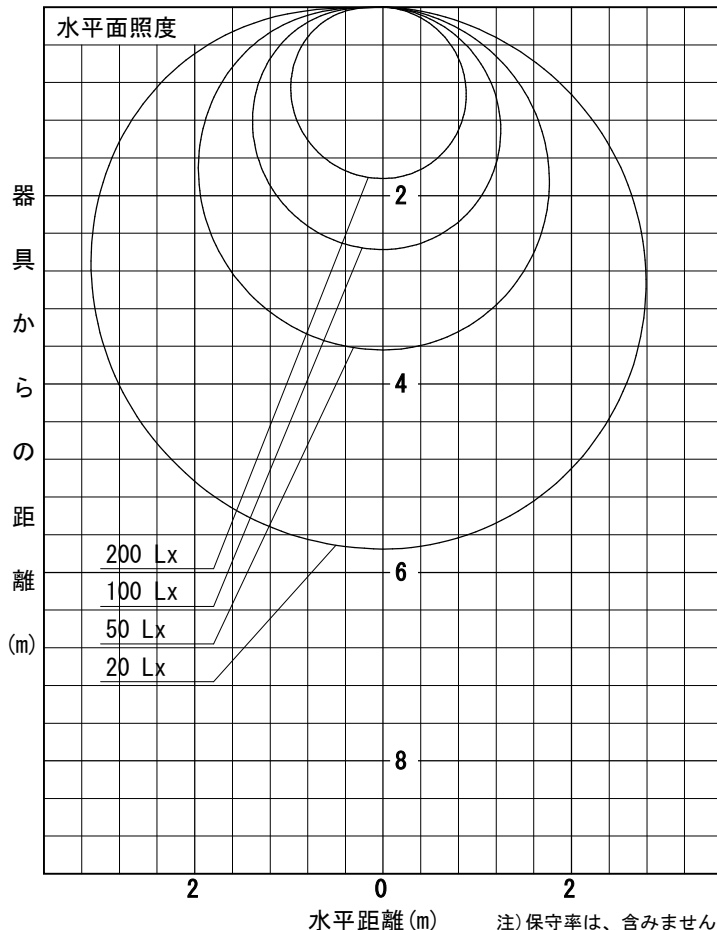

品番	DSY-4638WTGE
光源	LED 23W DECO-LINE L1500 5000K
定格光束	2860 lm
1/2照度角	A-A' 69° B-B' 64°
ビーム角	A-A' 152° B-B' 108°

器具効率	100.0 %
上方光束	14.8 %
下方光束	85.2 %
器具間隔 最大限 (取付高さH)	A 1.37 H B 1.26 H
保守率	良 0.69
	中 0.67
	否 0.63

反射率 (%)	天井	80			70			50			30			0	
		壁	50	30	10	50	30	10	50	30	10	50	30	10	0
床		20			20			20			20			0	
室指数		照 明 率 (× 0.01)													
0.6	41	32	26	39	31	26	37	30	25	35	28	24	21		
0.8	50	41	34	48	40	34	45	38	32	42	36	31	27		
1	58	48	41	56	47	40	52	44	39	48	42	37	33		
1.25	65	56	49	63	54	48	58	51	45	54	48	43	38		
1.5	71	62	55	68	60	53	63	56	51	59	53	48	43		
2	79	71	64	76	69	63	70	64	59	65	60	56	50		
2.5	85	77	71	81	75	69	75	70	65	70	65	62	55		
3	89	82	76	85	79	74	79	74	70	73	69	66	59		
4	94	88	83	91	85	81	84	80	76	78	74	71	64		
5	98	93	88	94	89	85	87	83	80	80	78	75	67		

A-A'

B-B'

注) 保守率は、含みません。