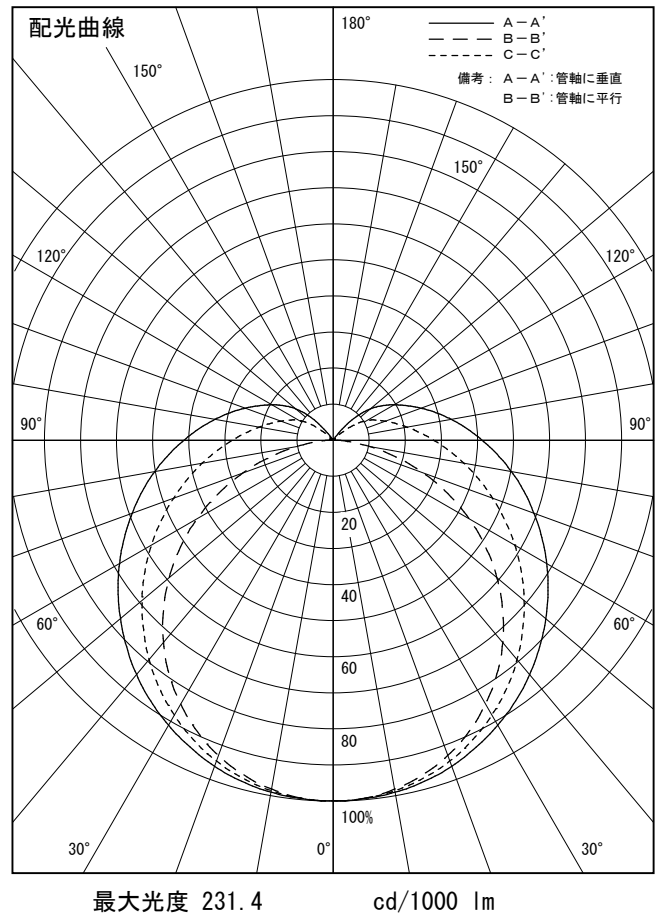

品番	DSY-4638WTGE
光源	LED 23W DECO-LINE L1500 5000K
定格光束	2860 lm
1/2照度角	A-A' 69° B-B' 64°
ビーム角	A-A' 152° B-B' 108°

器具効率	100.0 %
上方光束	14.8 %
下方光束	85.2 %
器具間隔 最大限 (取付高さH)	A 1.37 H B 1.26 H
保守率	良 0.69
	中 0.67
	否 0.63

反射率 (%)	天井	80			70			50			30			0	
		壁	50	30	10	50	30	10	50	30	10	50	30	10	0
床		20			20			20			20			0	
室指数		照 明 率 (× 0.01)													
0.6	41	32	26	39	31	26	37	30	25	35	28	24	21		
0.8	50	41	34	48	40	34	45	38	32	42	36	31	27		
1	58	48	41	56	47	40	52	44	39	48	42	37	33		
1.25	65	56	49	63	54	48	58	51	45	54	48	43	38		
1.5	71	62	55	68	60	53	63	56	51	59	53	48	43		
2	79	71	64	76	69	63	70	64	59	65	60	56	50		
2.5	85	77	71	81	75	69	75	70	65	70	65	62	55		
3	89	82	76	85	79	74	79	74	70	73	69	66	59		
4	94	88	83	91	85	81	84	80	76	78	74	71	64		
5	98	93	88	94	89	85	87	83	80	80	78	75	67		

A-A'

B-B'

注) 保守率は、含みません。