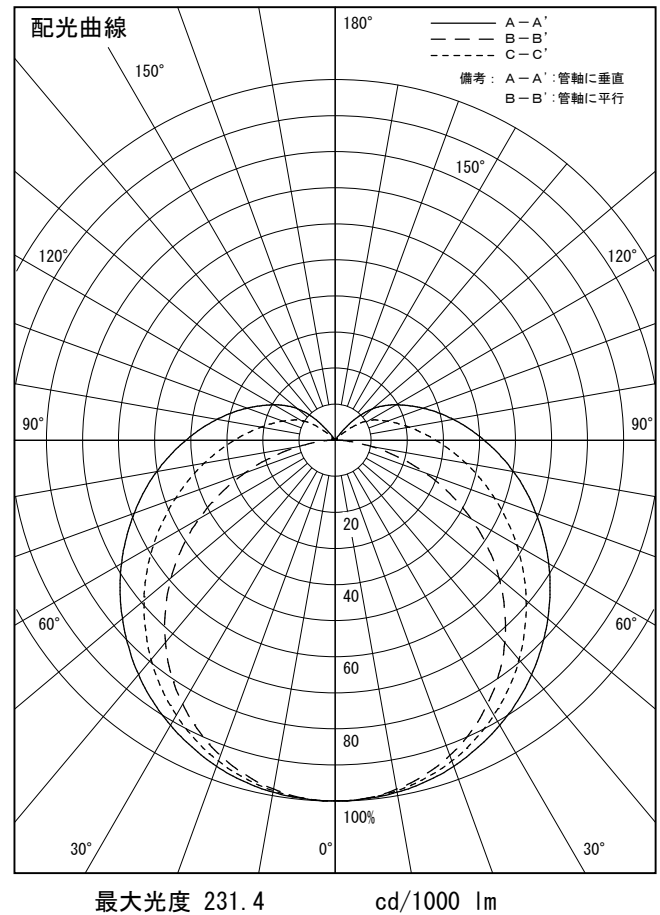

品番	DSY-4776YTE
光源	LED 22W DECO-LINE L1500 2700K
定格光束	2570 lm
1/2照度角	A-A' 69° B-B' 64°
ビーム角	A-A' 152° B-B' 108°

器具効率	100.0 %
上方光束	14.8 %
下方光束	85.2 %
器具間隔 最大限 (取付高さH)	A 1.37 H B 1.26 H
保守率	良 0.69 中 0.67 否 0.63

反射率 (%)	天井		80			70			50			30			0
	壁	床	50	30	10	50	30	10	50	30	10	50	30	10	0
室指数	照 明 率 (× 0.01)														
0.6	41	32	26	39	31	26	37	30	25	35	28	24	21		
0.8	50	41	34	48	40	34	45	38	32	42	36	31	27		
1	58	48	41	56	47	40	52	44	39	48	42	37	33		
1.25	65	56	49	63	54	48	58	51	45	54	48	43	38		
1.5	71	62	55	68	60	53	63	56	51	59	53	48	43		
2	79	71	64	76	69	63	70	64	59	65	60	56	50		
2.5	85	77	71	81	75	69	75	70	65	70	65	62	55		
3	89	82	76	85	79	74	79	74	70	73	69	66	59		
4	94	88	83	91	85	81	84	80	76	78	74	71	64		
5	98	93	88	94	89	85	87	83	80	80	78	75	67		

A-A'

B-B'

注) 保守率は、含みません。