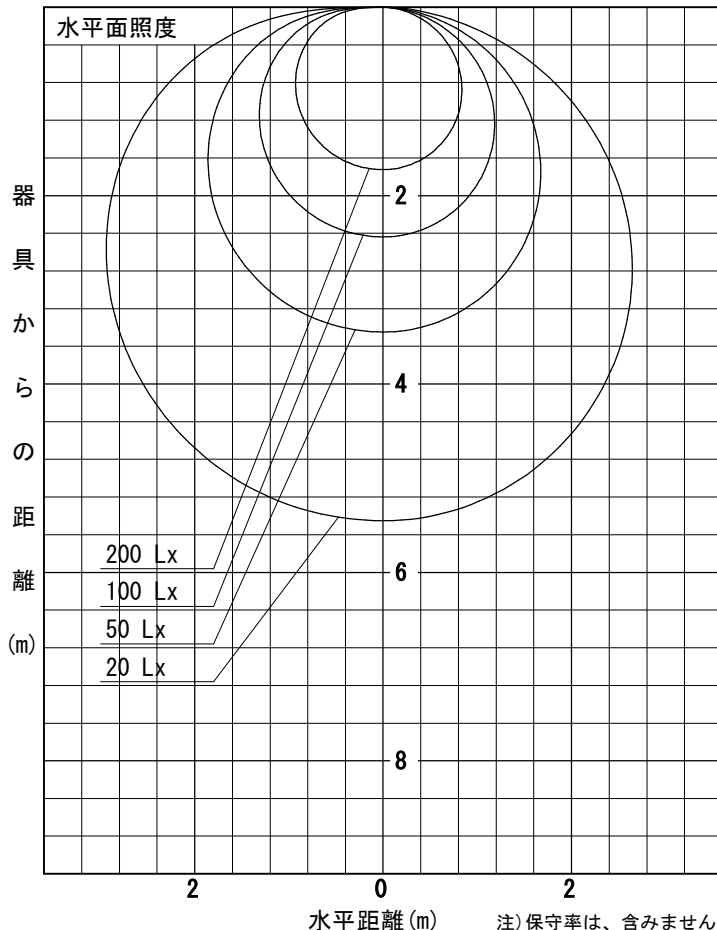

品番	DSY-4776YTE
光源	LED 22W DECO-LINE L1500 2700K
定格光束	2570 lm
1/2照度角	A-A' 69° B-B' 64°
ビーム角	A-A' 152° B-B' 108°

器具効率	100.0 %
上方光束	14.8 %
下方光束	85.2 %
器具間隔 最大限 (取付高さH)	A 1.37 H B 1.26 H
保守率	良 0.69 中 0.67 否 0.63

反射率 (%)	天井		80			70			50			30			0
	壁	床	50	30	10	50	30	10	50	30	10	50	30	10	0
室指数	照 明 率 (× 0.01)														
0.6	41	32	26	39	31	26	37	30	25	35	28	24	21		
0.8	50	41	34	48	40	34	45	38	32	42	36	31	27		
1	58	48	41	56	47	40	52	44	39	48	42	37	33		
1.25	65	56	49	63	54	48	58	51	45	54	48	43	38		
1.5	71	62	55	68	60	53	63	56	51	59	53	48	43		
2	79	71	64	76	69	63	70	64	59	65	60	56	50		
2.5	85	77	71	81	75	69	75	70	65	70	65	62	55		
3	89	82	76	85	79	74	79	74	70	73	69	66	59		
4	94	88	83	91	85	81	84	80	76	78	74	71	64		
5	98	93	88	94	89	85	87	83	80	80	78	75	67		

A-A'

B-B'

注) 保守率は、含みません。