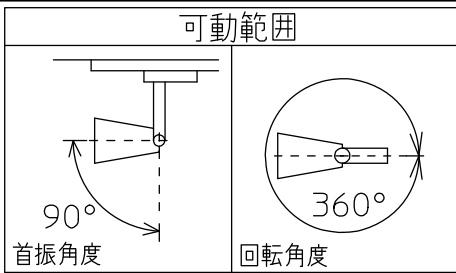

姿図

グリーン購入法適合

取付部

⚠ 安全に関するご注意

- この器具は、一般通常環境の屋内配線ダクト取付専用器具です。一般通常環境以外の所、屋外、浴室、サウナ風呂、湿気の多い所、水気のかかる所、床面では使用しないでください。落下・感電・火災の原因になります。
- 電源電圧は、定格電圧±6%内でご使用ください。感電・火災の原因になります。
- 単体では使用できません。器具本体表示または、説明書に従って適正な組み合わせでご使用ください。落下・感電・火災の原因になります。
- 被照射面までの距離は器具本体表示または説明書に従って0.2m以上離して施工してください。被照射物の変質・変色または火災の原因になります。

定格光束	960Lm
LED照明器具の固有エネルギー消費効率	102.1Lm/W
LED光源寿命	40000時間

No.	部品名	材質	備考	機能	一般用	特記事項
7				取付場所	屋内 ルミライン用プラグ	1/2照度角 25° 制御レンズ付 調光可能(1~100%) 専用調光器別売 傾斜天井でも使用可能
6				電源接続	ルミライン用プラグ	
5				消費電力	9.4 W 定格電圧 100 V	
4	制御レンズ	ポリカーボネート	透明	電気容量	16 VA	
3	本体	アルミダイカスト	黒塗装	LED付 交換不可	LED 9.4W 演色性 Ra83 電球色 (2700K)	スイッチ無し
2	アーム	アルミダイカスト	黒塗装			
1	プラグ	ポリカーボネート	黒			
No.	部品名	材質	備考	器具重量	約 0.5 kg	鹿毛 曾川 ⑤