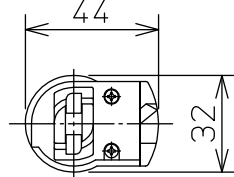

姿図

グリーン購入法適合

取付部

⚠ 安全に関するご注意

- この器具は、一般通常環境の屋内配線ダクト取付専用器具です。一般通常環境以外の所、屋外、浴室、サウナ風呂、湿気の多い所、水気のかかる所、床面では使用しないでください。落下・感電・火災の原因になります。
- 電源電圧は、定格電圧±6%内でご使用ください。感電・火災の原因になります。
- 単体では使用できません。器具本体表示または、説明書に従って適正な組み合わせでご使用ください。落下・感電・火災の原因になります。
- 被照射面までの距離は器具本体表示または説明書に従って0.2m以上離して施工してください。被照射物の変質・変色または火災の原因になります。

定格光束	960Lm
LED照明器具の固有エネルギー消費効率	102.1Lm/W
LED光源寿命	40000時間

No.	部品名	材質	備考	機能	一般用	特記事項
7				取付場所	屋内 ルミライン用プラグ	1/2照度角 25° 制御レンズ付 調光可能(1~100%) 専用調光器別売 傾斜天井でも使用可能
6				電源接続	ルミライン用プラグ	
5				消費電力	9.4 W 定格電圧 100 V	
4	制御レンズ	ポリカーボネート	透明	電気容量	16 VA	
3	本体	アルミダイカスト	黒塗装	LED付 交換不可	LED 9.4W 演色性 Ra83 電球色 (2700K)	スイッチ無し
2	アーム	アルミダイカスト	黒塗装			
1	プラグ	ポリカーボネート	黒			
No.	部品名	材質	備考	器具重量	約 0.5 kg	鹿毛 曾川 ⑤