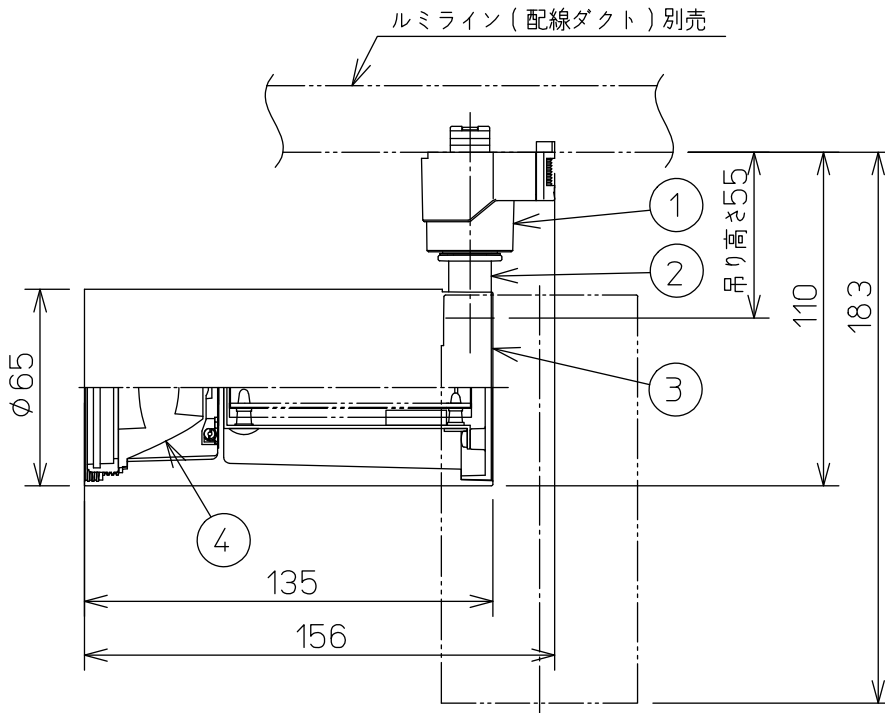

姿図

グリーン購入法適合

取付部

⚠ 安全に関するご注意

- この器具は、一般通常環境の屋内配線ダクト取付専用器具です。一般通常環境以外の所、屋外、浴室、サウナ風呂、湿気の多い所、水気のかかる所、床面では使用しないでください。落下・感電・火災の原因になります。
- 電源電圧は、定格電圧±6%内でご使用ください。感電・火災の原因になります。
- 単体では使用できません。器具本体表示または、説明書に従って適正な組み合わせでご使用ください。落下・感電・火災の原因になります。
- 被照射面までの距離は器具本体表示または説明書に従って0.2m以上離して施工してください。被照射物の変質・変色または火災の原因になります。

定格光束	960Lm
LED照明器具の固有エネルギー消費効率	102.1Lm/W
LED光源寿命	40000時間

No.	部品名	材質	備考	機能	一般用	特記事項
7				取付場所	屋内 ルミライン用プラグ	1/2照度角 25° 制御レンズ付 調光可能(1~100%) 専用調光器別売 傾斜天井でも使用可能
6				電源接続	ルミライン用プラグ	
5				消費電力	9.4 W 定格電圧 100 V	
4	制御レンズ	ポリカーボネート	透明	電気容量	16 VA	
3	本体	アルミダイカスト	黒塗装	LED付 交換不可	LED 9.4W 演色性 Ra83 電球色 (2700K)	スイッチ無し
2	アーム	アルミダイカスト	黒塗装			
1	プラグ	ポリカーボネート	黒			
No.	部品名	材質	備考	器具重量	約 0.5 kg	鹿毛 曾川 ⑤