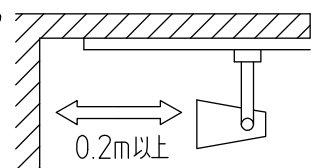

姿図

グリーン購入法適合

取付部

⚠ 安全に関するご注意

- この器具は、一般通常環境の屋内配線ダクト取付専用器具です。一般通常環境以外の所、屋外、浴室、サウナ風呂、湿気の多い所、水気のかかる所、床面では使用しないでください。落下・感電・火災の原因になります。
- 電源電圧は、定格電圧±6%内でご使用ください。感電・火災の原因になります。
- 単体では使用できません。器具本体表示または、説明書に従って適正な組み合わせでご使用ください。落下・感電・火災の原因になります。
- 被照射面までの距離は器具本体表示または説明書に従って0.2m以上離して施工してください。被照射物の変質・変色または火災の原因になります。

定格光束	960Lm
LED照明器具の固有エネルギー消費効率	102.1Lm/W
LED光源寿命	40000時間

No.	部品名	材質	備考	機能	一般用	特記事項
7				取付場所	屋内 ルミライン用プラグ	1/2照度角 25° 制御レンズ付 調光可能(1~100%) 専用調光器別売 傾斜天井でも使用可能
6				電源接続	ルミライン用プラグ	
5				消費電力	9.4 W 定格電圧 100 V	
4	制御レンズ	ポリカーボネート	透明	電気容量	16 VA	
3	本体	アルミダイカスト	黒塗装	LED付 交換不可	LED 9.4W 演色性 Ra83 電球色 (2700K)	スイッチ無し
2	アーム	アルミダイカスト	黒塗装			
1	プラグ	ポリカーボネート	黒			
No.	部品名	材質	備考	器具重量	約 0.5 kg	鹿毛 曾川 ⑤