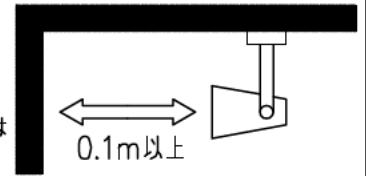

姿図

⚠ 安全に関するご注意

- この器具は、一般通常環境の屋内天井・壁直付兼用器具です。下記の場所では使用しないで下さい。器具の故障や火災・感電・落下の原因となります。
 - ・屋外
 - ・強度の無い天井・壁
 - ・周囲温度が-5℃~35℃以外の場所
 - ・サウナや業務用浴室など高温多湿になる場所や結露の恐れのある場所
- この器具は木ねじ取付専用器具です。必ず木ねじ（2本）で補強材のある位置に取付けて下さい。落下の原因となります。
- 被照射面までの近接限度は0.1mです。近接限度内にドア開閉範囲や家具などの可燃物が近づかないよう施工してください。被照射面の変質・変色または被照射面の変質・変色または火災の原因となります。
- 電源電圧は、器具銘板に記載されている定格電圧の±6%以内でご使用ください。火災・感電の原因となります。