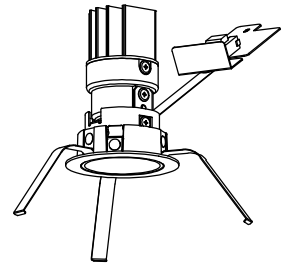

姿図

安全に関するご注意

- この器具は、住宅の断熱施工天井にはご使用できません。
- この器具は、一般通常環境の屋内天井埋込専用器具です。一般通常環境以外の所、傾斜天井、屋外、湿気の多い所、水気のかかる所、浴室、サウナ風呂、業務浴室、壁面、床面では使用しないでください。落下・感電・火災の原因になります。
- 電源電圧は、定格電圧±6%内でご使用下さい。感電・火災の原因になります。
- 断熱施工の天井内に使用する場合には、器具と断熱材・防音材・造管材等は下図のような空隙を設けて施工してください。誤った施工をしますと、火災の原因になります。

- 被照射面とは0.1m以上離してください。過熱による火災の原因となります。
- ロックワール等のやわらかい天井には取り付けしないでください。天井材破損・器具落下などの原因となります。
- 凸凹のある天井に取り付けると気密性が損なわれる恐れがありますので、器具との接地面を平らに仕上げてください。
- ガス機器等の温度の高くなるものの上に取り付けしないでください。火災の原因となります。
- LEDにはバラツキがあり、同一型番であっても商品ごとに発光色、明るさ、点灯時間（始動時間）が異なる場合があります。