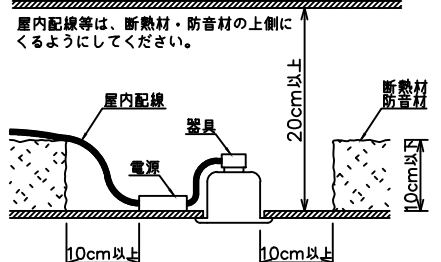

姿図

安全に関するご注意

- この器具は、住宅の断熱施工天井にはご使用できません。
- この器具は、一般通常環境の屋内天井埋込専用器具です。一般通常環境以外の所、傾斜天井、屋外、湿気の多い所、水気のかかる所、浴室、サウナ風呂、業務浴室、壁面、床面では使用しないでください。落下・感電・火災の原因になります。
- 電源電圧は、定格電圧±6%内でご使用下さい。感電・火災の原因になります。
- 断熱施工の天井内に使用する場合には、器具と断熱材・防音材・造管材等は下図のような空隙を設けて施工してください。誤った施工をしますと、火災の原因になります。

- 被照射面とは0.1m以上離してください。過熱による火災の原因となります。
- ロックワール等のやわらかい天井には取り付けしないでください。天井材破損・器具落下などの原因となります。
- 凸凹のある天井に取り付けると気密性が損なわれる恐れがありますので、器具との接地面を平らに仕上げてください。
- ガス機器等の温度の高くなるものの上に取り付けしないでください。火災の原因となります。
- LEDにはバラツキがあり、同一型番であっても商品ごとに発光色、明るさ、点灯時間（始動時間）が異なる場合があります。