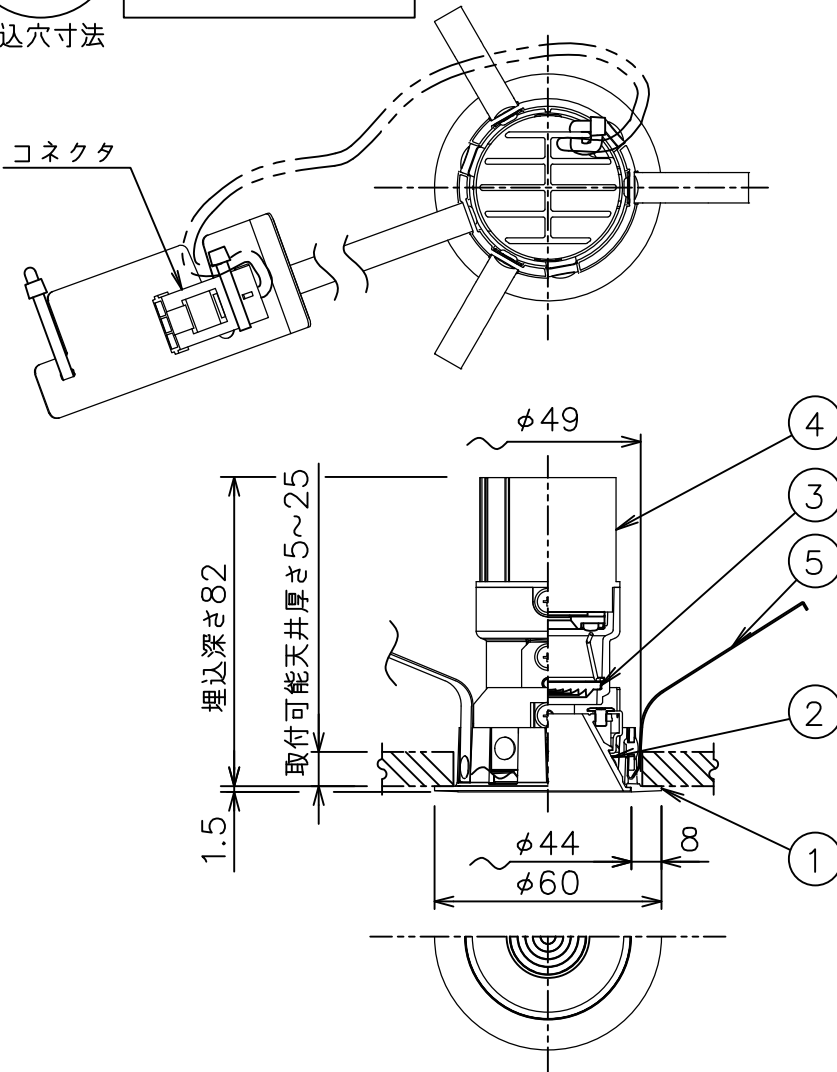

姿図

安全に関するご注意

- この器具は、住宅の断熱施工天井にはご使用できません。
- この器具は、一般通常環境の屋内天井埋込専用器具です。一般通常環境以外の所、傾斜天井、屋外、湿気の多い所、水気のかかる所、浴室、サウナ風呂、業務浴室、壁面、床面では使用しないでください。落下・感電・火災の原因になります。
- 電源電圧は、定格電圧±6%内でご使用下さい。感電・火災の原因になります。
- 断熱施工の天井内に使用する場合には、器具と断熱材・防音材・造管材等は下図のような空隙を設けて施工してください。誤った施工をしますと、火災の原因になります。

- 被照射面とは0.1m以上離してください。過熱による火災の原因となります。
- ロックワール等のやわらかい天井には取り付けしないでください。天井材破損・器具落下などの原因となります。
- 凸凹のある天井に取り付けると気密性が損なわれる恐れがありますので、器具との接地面を平らに仕上げてください。
- ガス機器等の温度の高くなるものの上に取り付けしないでください。火災の原因となります。
- LEDにはバラツキがあり、同一型番であっても商品ごとに発光色、明るさ、点灯時間（始動時間）が異なる場合があります。

別売電源	品番	必要埋込高	定格光束	消費電力	グリーン購入法	LED照明器具の固有	電気容量		
					適合 - 不適合	エネルギー消費効率	100V	200V	242V
非調光 (100V専用)	LZA-92809	120mm	165 lm	12.2W	—	13.5 Lm/W	21VA		
非調光 (100~242V)	LZA-92985	130mm		12.2W	—	13.5 Lm/W	15VA	16VA	17VA
PWM調光 (1~100%)	LZA-93018	160mm		11.5W	—	14.3 Lm/W	14VA	19VA	23VA
位相調光	LZA-92810	120mm		12.5W	—	13.2 Lm/W	21VA		

LED光源寿命 40000時間

機能 一般用				特記事項			
			取付場所	屋内	天井埋込専用		
			電源接続	コネクタ			
5	取付バネ	ステンレス板	消費電力	— W	定格電圧 — V		
4	灯具	アルミ	電気容量	別表参照			
3	レンズ	ポリカーボネート	LED付 交換不可	演色性 Ra93 電球色 (3000K)			
2	コーン	ポリカーボネート		スイッチ無し			
1	枠	アルミダイカスト				黒塗装	
No.	部品名	材質	備考	器具重量	約 0.2 kg