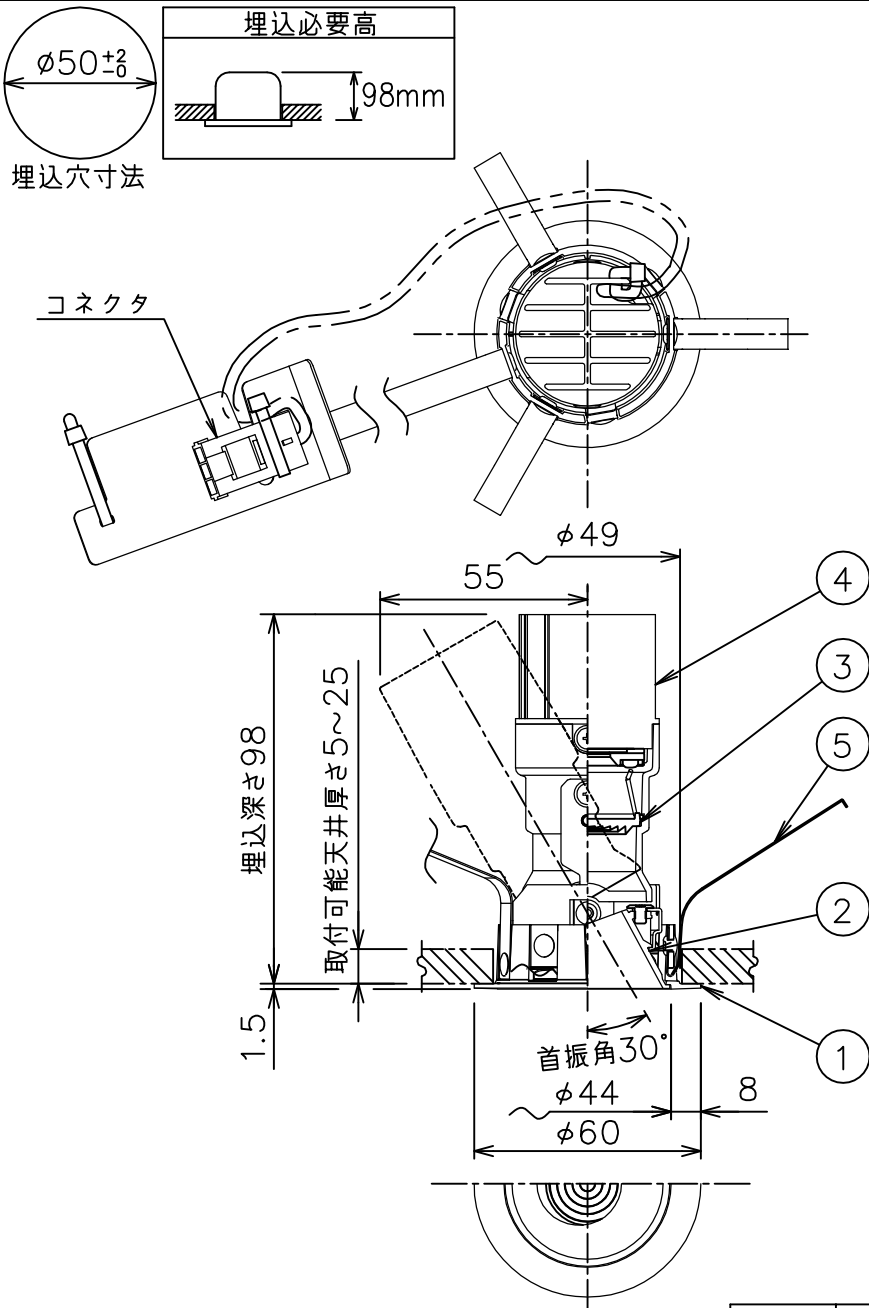

姿図

LED光源寿命 40000時間				機能 一般用		特記事項	
				取付場所	屋内 天井埋込専用		1/2照度角 12° 可動範囲 首振角片側30° 回転角度350°
				電源接続	コネクタ		
5	取付バネ	ステンレス板		消費電力	— W	定格電圧	— V
4	灯具	アルミ		電気容量	別表参照		電源別売・別置 調光器別売 カットオフ35° リニアトラック別売
3	レンズ	ポリカーボネート		LED付 交換不可	演色性 Ra93 2500K		
2	コーン	ポリカーボネート	アルミ蒸着 (鏡面)		スイッチ無し		
1	枠	アルミダイカスト	ホワイト93				
No.	部品名	材質	備考	器具重量	約 0.2 kg		鹿毛 狩野 ①