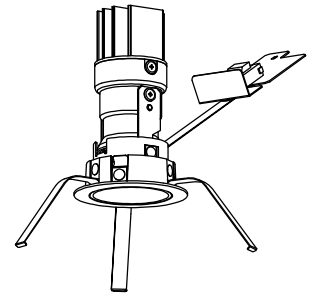

### 安全に関するご注意

- この器具は、住宅の断熱施工天井にはご使用できません。
- この器具は、一般通常環境の屋内天井埋込専用器具です。一般通常環境以外の所、傾斜天井、屋外、湿気の多い所、水気のかかる所、浴室、サウナ風呂、業務浴室、壁面、床面では使用しないでください。落下・感電・火災の原因になります。
- 電源電圧は、定格電圧±6%内でご使用下さい。感電・火災の原因になります。
- 断熱施工の天井内に使用する場合には、器具と断熱材・防音材・造管材等は下図のような空層を設けて施工してください。誤った施工をしますと、火災の原因になります。