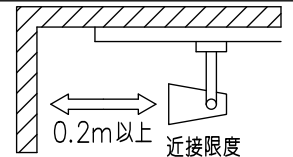

定格光束	2300Lm
LED照明器具の固有エネルギー消費効率	95.8Lm/W
LED光源寿命	40000時間

⚠ 安全に関するご注意

- この器具は、一般通常環境の屋内配線ダクト取付専用器具です。一般通常環境以外の所、傾斜天井、屋外、湿気の多い所、水気のかかる所、浴室、サウナ風呂、壁面、床面では使用しないでください。落下・感電・火災の原因になります。
- 電源電圧は、器具銘板に記載されている定格電圧±6%内でご使用下さい。感電・火災の原因になります。
- 単体では使用できません。器具本体表示または、説明書に従って適正な組み合わせでご使用ください。落下・感電・火災の原因になります。
- ガス機器等の温度の高くなるものの上に取り付けしないでください。火災の原因になります。
- LEDにはバツキがあり、同一型番であっても商品ごとに発光色、明るさ、点灯時間（始動時間）が異なる場合があります。
- 被照射面までの距離は器具本体表示または説明書に従って0.2m以上離して施工してください。被照射物の変質・変色または火災の原因になります。

				機能	一般用	特記事項	
				取付場所	屋内 ルミライン取付専用		1/2照度角 40° 制御レンズ付 調光器併用不可
				電源接続	ルミライン用プラグ		
				消費電力	24 W	定格電圧 100 V	
4	レンズ	ポリカーボネイト	透明	電気容量	24VA		スイッチ無し
3	灯具	アルミダイカスト	白塗装	LED 付 交換不可	LED24W 演色性 Ra83 白色 (4000K)		
2	アーム	アルミダイカスト	白塗装				
1	電源ケース	ポリカーボネイト	白				
No.	部品名	材質	備考	器具重量	約	0.9 kg	鹿毛 狩野 ①