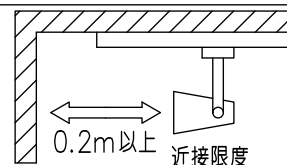

定格光束	2300Lm
LED照明器具の固有エネルギー消費効率	95.8Lm/W
LED光源寿命	40000時間

⚠ 安全に関するご注意

- この器具は、一般通常環境の屋内配線ダクト取付専用器具です。一般通常環境以外の所、傾斜天井、屋外、湿気の多い所、水気のかかる所、浴室、サウナ風呂、壁面、床面では使用しないでください。落下・感電・火災の原因になります。
- 電源電圧は、器具銘板に記載されている定格電圧±6%内で使用下さい。感電・火災の原因になります。
- 単体では使用できません。器具本体表示または、説明書に従って適正な組み合わせでご使用ください。落下・感電・火災の原因になります。
- ガス機器等の温度の高くなるものの上に取付けしないでください。火災の原因になります。
- LEDにはバツキがあり、同一型番であっても商品ごとに発光色、明るさ、点灯時間（始動時間）が異なる場合があります。
- 被照射面までの距離は器具本体表示または説明書に従って0.2m以上離して施工してください。被照射物の変質・変色または火災の原因になります。

				機能 一般用		特記事項 1/2照度角 25° 制御レンズ付 調光器併用不可 スイッチ無し
				取付場所	屋内 ルミライン取付専用	
				電源接続	ルミライン用プラグ	
				消費電力	24 W 定格電圧 100 V	
				電気容量	24VA	
4	レンズ	ポリカーボネイト	透明	LED 付 交換不可	LED24W 演色性 Ra83 白色 (4000K)	
3	灯具	アルミダイカスト	黒塗装			
2	アーム	アルミダイカスト	黒塗装			
1	電源ケース	ポリカーボネイト	黒			
No.	部品名	材質	備考	器具重量	約 0.9 kg	鹿毛 狩野 ①