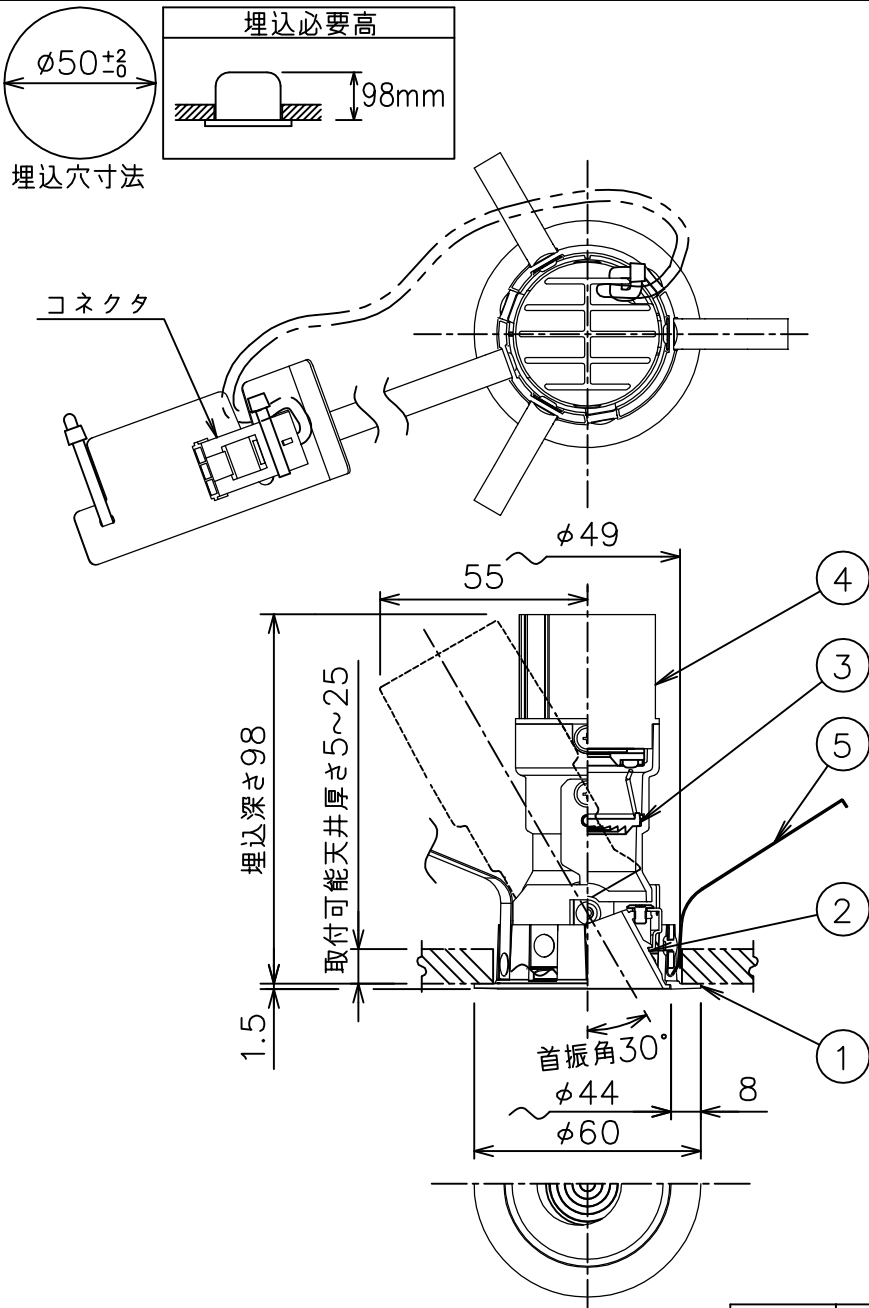

姿図

安全に関するご注意

- この器具は、住宅の断熱施工天井にはご使用できません。
- この器具は、一般通常環境の屋内天井埋込専用器具です。一般通常環境以外の所、傾斜天井、屋外、湿気の多い所、水気のかかる所、浴室、サウナ風呂、業務浴室、壁面、床面では使用しないでください。落下・感電・火災の原因になります。
- 電源電圧は、定格電圧±6%内でご使用下さい。感電・火災の原因になります。
- 断熱施工の天井内に使用する場合には、器具と断熱材・防音材・造管材等は下図のような空層を設けて施工してください。誤った施工をしますと、火災の原因になります。

屋内配線等は、断熱材・防音材の上側に
くするようにしてください。

- 被照射面とは0.1m以上離してください。過熱による火災の原因となります。
- ロックウール等のやわらかい天井には取り付けしないでください。天井材破損・器具落下などの原因となります。
- 凸凹のある天井に取り付けると気密性が損なわれる恐れがありますので、器具との接地面を平らに仕上げてください。
- ガス機器等の温度の高くなるものの上に取り付けしないでください。火災の原因になります。
- LEDにはバラツキがあり、同一型番であっても商品ごとに発光色、明るさ、点灯時間（始動時間）が異なる場合があります。

別売電源	品番	必要埋込高	定格光束	消費電力	グリーン購入法	LED照明器具の固有	電気容量		
					○適合 -不適	エネルギー消費効率	100V	200V	242V
非調光 (100V専用)	LZA-92809	120mm	175 lm	12.2W	—	14.3 Lm/W	21VA	—	—
非調光 (100~242V)	LZA-92985	130mm		12.2W	—	14.3 Lm/W	15VA	16VA	17VA
PWM調光 (1~100%)	LZA-93018	160mm		11.5W	—	15.2 Lm/W	14VA	19VA	23VA
位相調光	LZA-92810	120mm		12.5W	—	14.0 Lm/W	21VA	—	—

LED光源寿命 40000時間				機能 一般用		特記事項
				取付場所	屋内 天井埋込専用	
				電源接続	コネクタ	
5	取付バネ	ステンレス板		消費電力	— W 定格電圧 — V	電源別売・別置 調光器別売 カットオフ35° リニアブラック別売
4	灯具	アルミ		電気容量	別表参照	
3	レンズ	ポリカーボネート		LED付 交換不可	演色性 Ra93 電球色 (3000K)	スイッチ無し
2	コーン	ポリカーボネート	アルミ蒸着 (鏡面)			
1	枠	アルミダイカスト	ホワイト93			
No.	部品名	材質	備考	器具重量	約 0.2 kg	鹿毛 狩野 ①