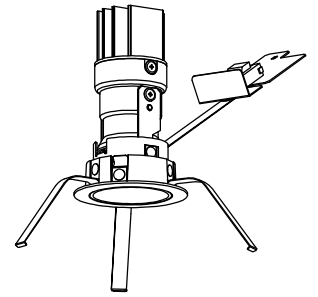

姿図

安全に関するご注意

- この器具は、住宅の断熱施工天井にはご使用できません。
- この器具は、一般通常環境の屋内天井埋込専用器具です。一般通常環境以外の所、傾斜天井、屋外、湿気の多い所、水気のかかる所、浴室、サウナ風呂、業務浴室、壁面、床面では使用しないでください。落下・感電・火災の原因になります。
- 電源電圧は、定格電圧±6%内でご使用下さい。感電・火災の原因になります。
- 断熱施工の天井内に使用する場合には、器具と断熱材・防音材・造管材等は下図のような空層を設けて施工してください。誤った施工をしますと、火災の原因になります。

屋内配線等は、断熱材・防音材の上側に
くするようにしてください。

- 被照射面とは0.1m以上離してください。過熱による火災の原因となります。
- ロックウール等のやわらかい天井には取り付けしないでください。天井材破損・器具落下などの原因となります。
- 凸凹のある天井に取り付けると気密性が損なわれる恐れがありますので、器具との接地面を平らに仕上げてください。
- ガス機器等の温度の高くなるものの上に取り付けしないでください。火災の原因になります。
- LEDにはバラツキがあり、同一型番であっても商品ごとに発光色、明るさ、点灯時間（始動時間）が異なる場合があります。