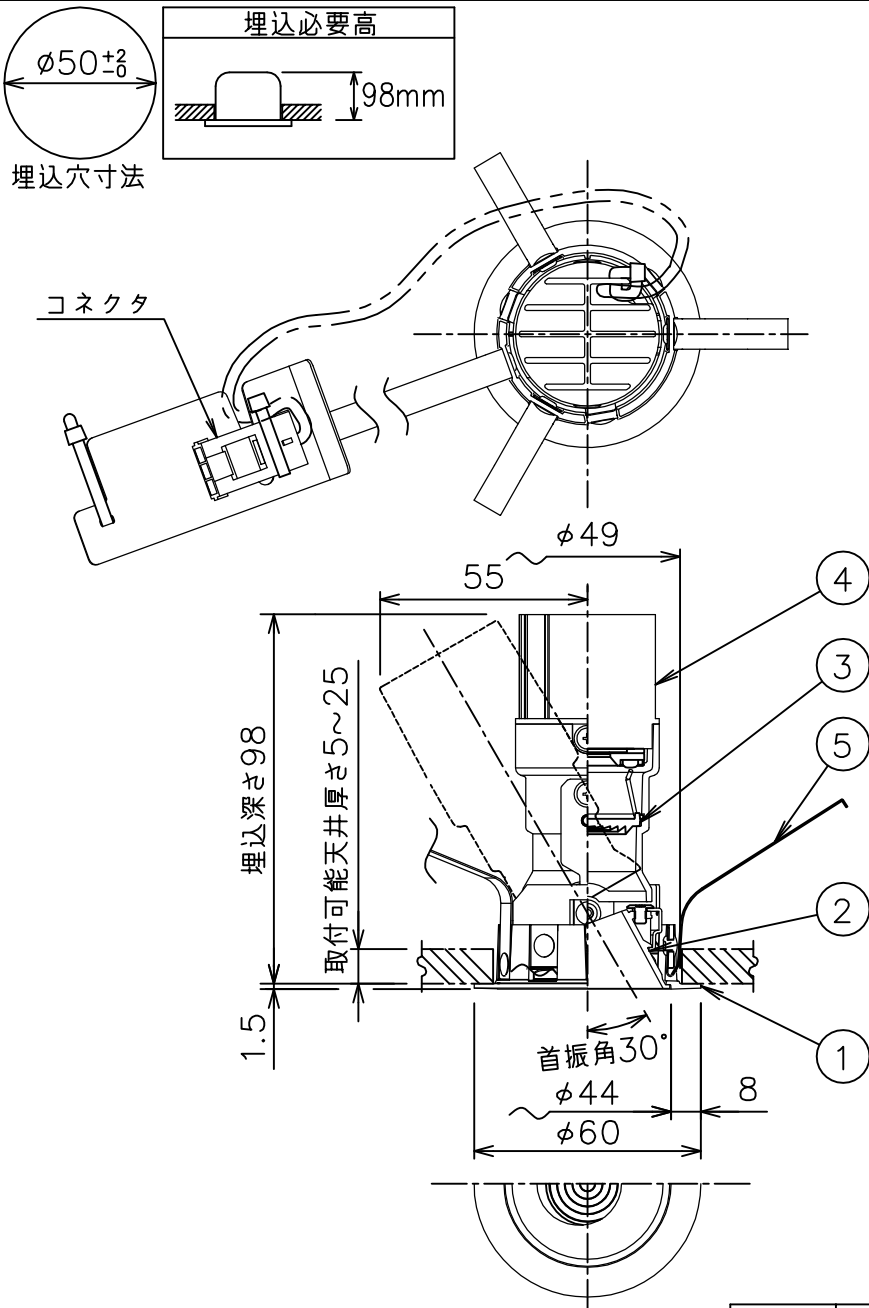

姿図

安全に関するご注意

- この器具は、住宅の断熱施工天井にはご使用できません。
- この器具は、一般通常環境の屋内天井埋込専用器具です。一般通常環境以外の所、傾斜天井、屋外、湿気の多い所、水気のかかる所、浴室、サウナ風呂、業務浴室、壁面、床面では使用しないでください。落下・感電・火災の原因になります。
- 電源電圧は、定格電圧±6%内でご使用下さい。感電・火災の原因になります。
- 断熱施工の天井内に使用する場合には、器具と断熱材・防音材・造管材等は下図のような空層を設けて施工してください。誤った施工をしますと、火災の原因になります。

屋内配線等は、断熱材・防音材の上側に
くするようにしてください。

- 被照射面とは0.1m以上離してください。過熱による火災の原因となります。
- ロックウール等のやわらかい天井には取り付けないでください。天井材破損・器具落下などの原因となります。
- 凸凹のある天井に取り付けると気密性が損なわれる恐れがありますので、器具との接地面を平らに仕上げてください。
- ガス機器等の温度の高くなるものの上に取り付けしないでください。火災の原因になります。
- LEDにはバラツキがあり、同一型番であっても商品ごとに発光色、明るさ、点灯時間(始動時間)が異なる場合があります。

別売電源	品番	必要埋込高	定格光束	消費電力	グリーン購入法	LED照明器具の固有	電気容量		
					○適合 -不適合	エネルギー消費効率	100V	200V	242V
非調光 (100V専用)	LZA-92809	120mm	185 lm	12.2W	—	15.1 Lm/W	21VA	—	—
非調光 (100~242V)	LZA-92985	130mm		12.2W	—	15.1 Lm/W	15VA	16VA	17VA
PWM調光 (1~100%)	LZA-93018	160mm		11.5W	—	16.0 Lm/W	14VA	19VA	23VA
位相調光	LZA-92810	120mm		12.5W	—	14.8 Lm/W	21VA	—	—

LED光源寿命 40000時間				機能	一般用	特記事項 1/2照度角 12° 可動範囲 首振角片側30° 回転角度350° 電源別売・別置 調光器別売 カットオフ35° リニアブラック別売 スイッチ無し
				取付場所	屋内 天井埋込専用	
				電源接続	コネクタ	
5	取付バネ	ステンレス板		消費電力	— W 定格電圧 — V	
4	灯具	アルミ		電気容量	別表参照	
				LED付 交換不可	演色性 Ra93 温白色 (3500K)	
3	レンズ	ポリカーボネート				
				器具重量	約 0.2 kg	
2	コーン	ポリカーボネート	アルミ蒸着(鏡面)			
1	枠	アルミダイカスト	ホワイト93			
No.	部品名	材質	備考			鹿毛 狩野 ①