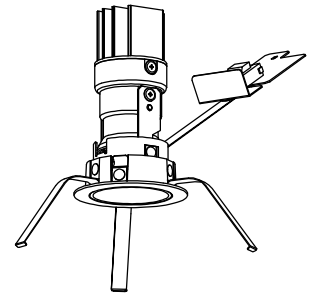

姿図

安全に関するご注意

- この器具は、住宅の断熱施工天井にはご使用できません。
- この器具は、一般通常環境の屋内天井埋込専用器具です。一般通常環境以外の所、傾斜天井、屋外、湿気の多い所、水気のかかる所、浴室、サウナ風呂、業務浴室、壁面、床面では使用しないでください。落下・感電・火災の原因になります。
- 電源電圧は、定格電圧±6%内でご使用下さい。感電・火災の原因になります。
- 断熱施工の天井内に使用する場合には、器具と断熱材・防音材・造管材等は下図のような空層を設けて施工してください。誤った施工をしますと、火災の原因になります。

屋内配線等は、断熱材・防音材の上側に
くするようにしてください。

- 被照射面とは0.1m以上離してください。過熱による火災の原因となります。
- ロックウール等のやわらかい天井には取り付けないでください。天井材破損・器具落下などの原因となります。
- 凸凹のある天井に取り付けると気密性が損なわれる恐れがありますので、器具との接地面を平らに仕上げてください。
- ガス機器等の温度の高くなるものの上に取り付けしないでください。火災の原因になります。
- LEDにはバラツキがあり、同一型番であっても商品ごとに発光色、明るさ、点灯時間(始動時間)が異なる場合があります。

LED光源寿命 40000時間				機能	一般用	特記事項 1/2照度角 12° 可動範囲 首振角片側30° 回転角度350° 電源別売・別置 調光器別売 カットオフ35° リニアブラック別売 スイッチ無し
				取付場所	屋内 天井埋込専用	
				電源接続	コネクタ	
5	取付バネ	ステンレス板		消費電力	— W 定格電圧 — V	
4	灯具	アルミ		電気容量	別表参照	
				LED付 交換不可	演色性 Ra93 温白色 (3500K)	
3	レンズ	ポリカーボネート				
				器具重量	約 0.2 kg	
2	コーン	ポリカーボネート	アルミ蒸着(鏡面)			
1	枠	アルミダイカスト	ホワイト93			
No.	部品名	材質	備考			鹿毛 狩野 ①