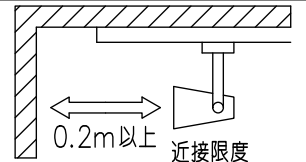

				機能	一般用	特記事項	
				取付場所	屋内 ルミライン取付専用	1/2照度角 40° 制御レンズ付 調光器併用不可	
				電源接続	ルミライン用プラグ		
				消費電力	14 W 定格電圧 100 V		
4	レンズ	ポリカーボネート	透明	電気容量	23VA		
3	灯具	アルミダイカスト	白塗装	LED 付 交換不可	LED14W 演色性 Ra83 白色 (4000K)	スイッチ無し	
2	アーム	アルミダイカスト	白塗装				
1	電源ケース	ポリカーボネート	白				
No.	部品名	材質	備考	器具重量	約 0.7 kg	鹿毛 狩野 ①	