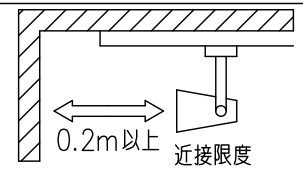

				機能 一般用			特記事項	
				取付場所	屋内 ルミライン取付専用		1/2照度角 10° 制御レンズ付 調光器併用不可	
				電源接続	ルミライン用プラグ			
				消費電力	25 W	定格電圧	100 V	
4	レンズ	ポリカーボネイト	透明	電気容量	26VA			
3	灯具	アルミダイカスト	黒塗装	LED 付 交換不可	LED25W 演色性 Ra83 電球色 (3000K)		スイッチ無し	
2	アーム	アルミダイカスト	黒塗装					
1	電源ケース	ポリカーボネイト	黒					
No.	部品名	材質	備考	器具重量	約 0.9 kg		鹿毛 狩野 ①	