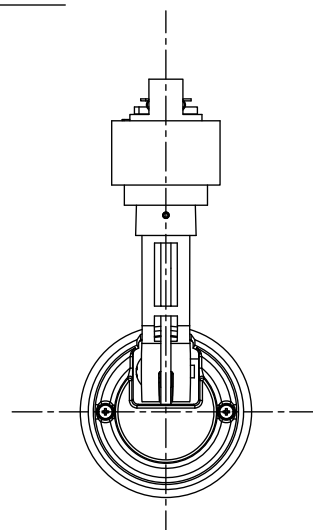

取付部

姿図

ルミライン (配線ダクト) 別売

定格光束	1340Lm
LED照明器具の固有エネルギー消費効率	95.7Lm/W
LED光源寿命	40000時間

⚠ 安全に関するご注意

- この器具は、一般通常環境の屋内配線ダクト取付専用器具です。一般通常環境以外の所、傾斜天井、屋外、湿気の多い所、水気のかかる所、浴室、サウナ風呂、壁面、床面では使用しないでください。落下・感電・火災の原因になります。
- 電源電圧は、器具銘板に記載されている定格電圧±6%内でご使用下さい。感電・火災の原因になります。
- 単体では使用できません。器具本体表示または、説明書に従って適正な組み合わせでご使用ください。落下・感電・火災の原因になります。
- ガス機器等の温度の高くなるものの上に取付けしないでください。火災の原因になります。
- LEDにはバツキがあり、同一型番であっても商品ごとに発光色、明るさ、点灯時間（始動時間）が異なる場合があります。
- 被照射面までの距離は器具本体表示または説明書に従って0.2m以上離して施工してください。被照射物の変質・変色または火災の原因になります。

				機能 一般用		特記事項	
				取付場所	屋内 ルミライン取付専用	1/2照度角 40° 制御レンズ付 調光器併用不可	
				電源接続	ルミライン用プラグ		
				消費電力	14 W 定格電圧 100 V		
4	レンズ	ポリカーボネート	透明	電気容量	23VA	スイッチ無し	
3	灯具	アルミダイカスト	黒塗装	LED 付 交換不可	LED14W 演色性 Ra83 白色 (4000K)		
2	アーム	アルミダイカスト	黒塗装				
1	電源ケース	ポリカーボネート	黒				
No.	部品名	材質	備考	器具重量	約 0.7 kg	鹿毛	狩野 ①