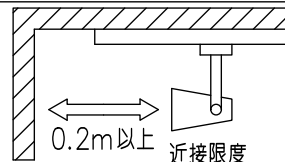

取付部

姿図

ルミライン (配線ダクト) 別売

定格光束	1340Lm
LED照明器具の固有エネルギー消費効率	95.7Lm/W
LED光源寿命	40000時間

⚠ 安全に関するご注意

- この器具は、一般通常環境の屋内配線ダクト取付専用器具です。一般通常環境以外の所、傾斜天井、屋外、湿気の多い所、水気のかかる所、浴室、サウナ風呂、壁面、床面では使用しないでください。落下・感電・火災の原因になります。
- 電源電圧は、器具銘板に記載されている定格電圧±6%内でご使用下さい。感電・火災の原因になります。
- 単体では使用できません。器具本体表示または、説明書に従って適正な組み合わせでご使用ください。落下・感電・火災の原因になります。
- ガス機器等の温度の高くなるものの上に取付けしないでください。火災の原因になります。
- LEDにはバツキがあり、同一型番であっても商品ごとに発光色、明るさ、点灯時間（始動時間）が異なる場合があります。
- 被照射面までの距離は器具本体表示または説明書に従って0.2m以上離して施工してください。被照射物の変質・変色または火災の原因になります。

				機能 一般用		特記事項	
				取付場所	屋内 ルミライン取付専用	1/2照度角 40° 制御レンズ付 調光器併用不可	
				電源接続	ルミライン用プラグ		
				消費電力	14 W 定格電圧 100 V		
4	レンズ	ポリカーボネート	透明	電気容量	23VA	スイッチ無し	
3	灯具	アルミダイカスト	黒塗装	LED 付 交換不可	LED14W 演色性 Ra83 白色 (4000K)		
2	アーム	アルミダイカスト	黒塗装				
1	電源ケース	ポリカーボネート	黒				
No.	部品名	材質	備考	器具重量	約 0.7 kg	鹿毛	狩野 ①