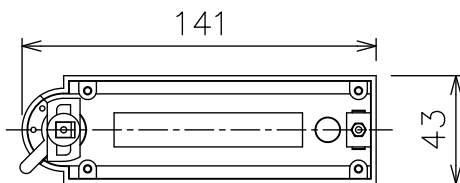

取付部

姿図

ルミライン (配線ダクト) 別売

定格光束	1340Lm
LED照明器具の固有エネルギー消費効率	95.7Lm/W
LED光源寿命	40000時間

⚠ 安全に関するご注意

- この器具は、一般通常環境の屋内配線ダクト取付専用器具です。一般通常環境以外の所、傾斜天井、屋外、湿気の多い所、水気のかかる所、浴室、サウナ風呂、壁面、床面では使用しないでください。落下・感電・火災の原因になります。
- 電源電圧は、器具銘板に記載されている定格電圧±6%内でご使用下さい。感電・火災の原因になります。
- 単体では使用できません。器具本体表示または、説明書に従って適正な組み合わせでご使用ください。落下・感電・火災の原因になります。
- ガス機器等の温度の高くなるものの上に取付けしないでください。火災の原因になります。
- LEDにはバツキがあり、同一型番であっても商品ごとに発光色、明るさ、点灯時間（始動時間）が異なる場合があります。
- 被照射面までの距離は器具本体表示または説明書に従って0.2m以上離して施工してください。被照射物の変質・変色または火災の原因になります。

				機能 一般用		特記事項	
				取付場所	屋内 ルミライン取付専用	1/2照度角 40° 制御レンズ付 調光器併用不可	
				電源接続	ルミライン用プラグ		
				消費電力	14 W 定格電圧 100 V		
4	レンズ	ポリカーボネート	透明	電気容量	23VA	スイッチ無し	
3	灯具	アルミダイカスト	黒塗装	LED 付 交換不可	LED14W 演色性 Ra83 白色 (4000K)		
2	アーム	アルミダイカスト	黒塗装				
1	電源ケース	ポリカーボネート	黒				
No.	部品名	材質	備考	器具重量	約 0.7 kg	鹿毛	狩野 ①