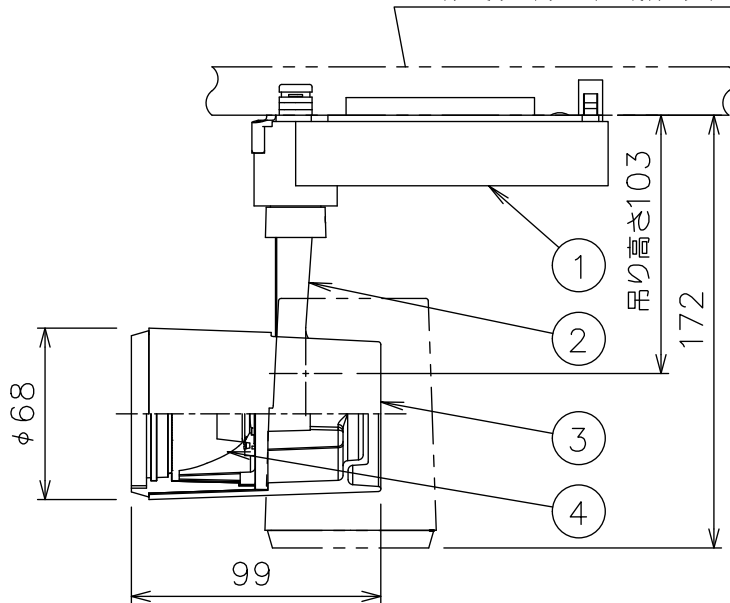

取付部

姿図

ルミライン (配線ダクト) 別売

定格光束	1340Lm
LED照明器具の固有エネルギー消費効率	95.7Lm/W
LED光源寿命	40000時間

⚠ 安全に関するご注意

- この器具は、一般通常環境の屋内配線ダクト取付専用器具です。一般通常環境以外の所、傾斜天井、屋外、湿気の多い所、水気のかかる所、浴室、サウナ風呂、壁面、床面では使用しないでください。落下・感電・火災の原因になります。
- 電源電圧は、器具銘板に記載されている定格電圧±6%内でご使用下さい。感電・火災の原因になります。
- 単体では使用できません。器具本体表示または、説明書に従って適正な組み合わせでご使用ください。落下・感電・火災の原因になります。
- ガス機器等の温度の高くなるものの上に取付けしないでください。火災の原因になります。
- LEDにはバツキがあり、同一型番であっても商品ごとに発光色、明るさ、点灯時間（始動時間）が異なる場合があります。
- 被照射面までの距離は器具本体表示または説明書に従って0.2m以上離して施工してください。被照射物の変質・変色または火災の原因になります。

				機能 一般用		特記事項	
				取付場所	屋内 ルミライン取付専用	1/2照度角 40° 制御レンズ付 調光器併用不可	
				電源接続	ルミライン用プラグ		
				消費電力	14 W 定格電圧 100 V		
4	レンズ	ポリカーボネート	透明	電気容量	23VA	スイッチ無し	
3	灯具	アルミダイカスト	黒塗装	LED 付 交換不可	LED14W 演色性 Ra83 白色 (4000K)		
2	アーム	アルミダイカスト	黒塗装				
1	電源ケース	ポリカーボネート	黒				
No.	部品名	材質	備考	器具重量	約 0.7 kg	鹿毛	狩野 ①