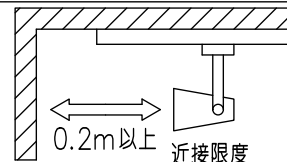

				機能 一般用			特記事項 1/2照度角 10° 制御レンズ付 調光器併用不可  スイッチ無し
				取付場所	屋内 ルミライン取付専用		
				電源接続	ルミライン用プラグ		
				消費電力	25 W	定格電圧 100 V	
				電気容量	26VA		
4	レンズ	ポリカーボネイト	透明	LED 付 交換不可	LED25W 演色性 Ra83 白色 (4000K)		
3	灯具	アルミダイカスト	黒塗装				
2	アーム	アルミダイカスト	黒塗装				
1	電源ケース	ポリカーボネイト	黒				
No.	部品名	材質	備考	器具重量	約 0.9 kg		鹿毛 狩野 ①