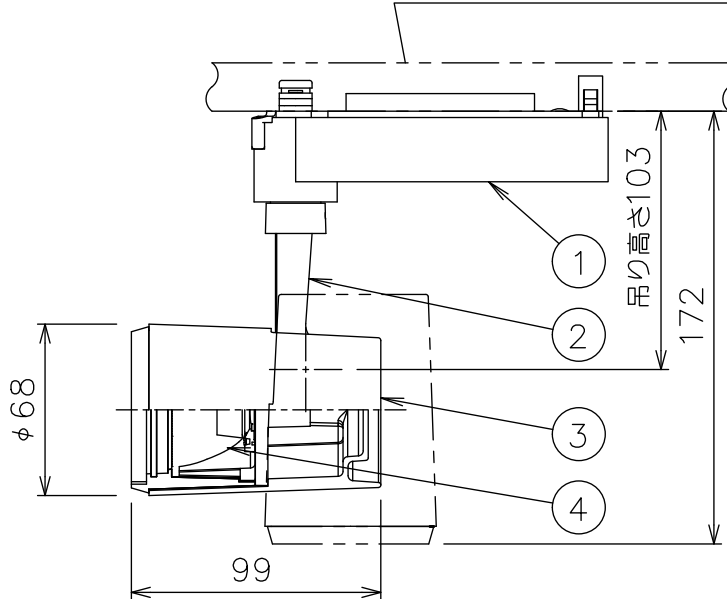

取付部

姿図

ルミライン (配線ダクト) 別売

定格光束	1280Lm
LED照明器具の固有エネルギー消費効率	91.4Lm/W
LED光源寿命	40000時間

⚠ 安全に関するご注意

- この器具は、一般通常環境の屋内配線ダクト取付専用器具です。一般通常環境以外の所、傾斜天井、屋外、湿気の多い所、水気のかかる所、浴室、サウナ風呂、壁面、床面では使用しないでください。落下・感電・火災の原因になります。
- 電源電圧は、器具銘板に記載されている定格電圧±6%内でご使用下さい。感電・火災の原因になります。
- 単体では使用できません。器具本体表示または、説明書に従って適正な組み合わせでご使用ください。落下・感電・火災の原因になります。
- ガス機器等の温度の高くなるものの上に取付けしないでください。火災の原因になります。
- LEDにはバツキがあり、同一型番であっても商品ごとに発光色、明るさ、点灯時間（始動時間）が異なる場合があります。
- 被照射面までの距離は器具本体表示または説明書に従って0.2m以上離して施工してください。被照射物の変質・変色または火災の原因になります。

				機能	一般用	特記事項	
				取付場所	屋内 ルミライン取付専用	1/2照度角 40° 制御レンズ付 調光器併用不可	
				電源接続	ルミライン用プラグ		
				消費電力	14 W 定格電圧 100 V		
4	レンズ	ポリカーボネート	透明	電気容量	23VA		
3	灯具	アルミダイカスト	白塗装	LED 付 交換不可	LED14W 演色性 Ra83 電球色 (3000K)	スイッチ無し	
2	アーム	アルミダイカスト	白塗装				
1	電源ケース	ポリカーボネート	白				
No.	部品名	材質	備考	器具重量	約 0.7 kg	鹿毛 狩野 ①	