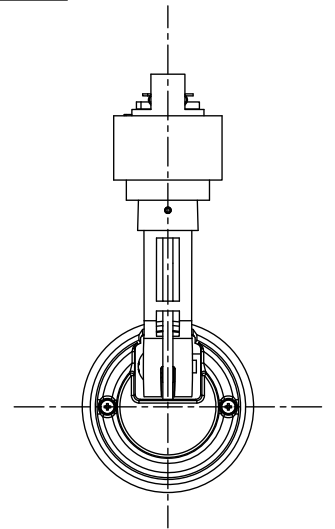

取付部

姿図

ルミライン (配線ダクト) 別売

定格光束	1280Lm
LED照明器具の固有エネルギー消費効率	91.4Lm/W
LED光源寿命	40000時間

⚠ 安全に関するご注意

- この器具は、一般通常環境の屋内配線ダクト取付専用器具です。一般通常環境以外の所、傾斜天井、屋外、湿気の多い所、水気のかかる所、浴室、サウナ風呂、壁面、床面では使用しないでください。落下・感電・火災の原因になります。
- 電源電圧は、器具銘板に記載されている定格電圧±6%内でご使用下さい。感電・火災の原因になります。
- 単体では使用できません。器具本体表示または、説明書に従って適正な組み合わせでご使用ください。落下・感電・火災の原因になります。
- ガス機器等の温度の高くなるものの上に取付けしないでください。火災の原因になります。
- LEDにはバツキがあり、同一型番であっても商品ごとに発光色、明るさ、点灯時間（始動時間）が異なる場合があります。
- 被照射面までの距離は器具本体表示または説明書に従って0.2m以上離して施工してください。被照射物の変質・変色または火災の原因になります。

				機能	一般用	特記事項	
				取付場所	屋内 ルミライン取付専用	1/2照度角 40° 制御レンズ付 調光器併用不可	
				電源接続	ルミライン用プラグ		
				消費電力	14 W 定格電圧 100 V		
4	レンズ	ポリカーボネート	透明	電気容量	23VA		
3	灯具	アルミダイカスト	白塗装	LED 付 交換不可	LED14W 演色性 Ra83 電球色 (3000K)	スイッチ無し	
2	アーム	アルミダイカスト	白塗装				
1	電源ケース	ポリカーボネート	白				
No.	部品名	材質	備考	器具重量	約 0.7 kg	鹿毛 狩野 ①	