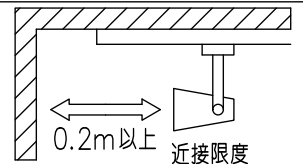

取付部

姿図

ルミライン (配線ダクト) 別売

定格光束	1280Lm
LED照明器具の固有エネルギー消費効率	91.4Lm/W
LED光源寿命	40000時間

⚠ 安全に関するご注意

- この器具は、一般通常環境の屋内配線ダクト取付専用器具です。一般通常環境以外の所、傾斜天井、屋外、湿気の多い所、水気のかかる所、浴室、サウナ風呂、壁面、床面では使用しないでください。落下・感電・火災の原因になります。
- 電源電圧は、器具銘板に記載されている定格電圧±6%内でご使用下さい。感電・火災の原因になります。
- 単体では使用できません。器具本体表示または、説明書に従って適正な組み合わせでご使用ください。落下・感電・火災の原因になります。
- ガス機器等の温度の高くなるものの上に取付けしないでください。火災の原因になります。
- LEDにはバツキがあり、同一型番であっても商品ごとに発光色、明るさ、点灯時間（始動時間）が異なる場合があります。
- 被照射面までの距離は器具本体表示または説明書に従って0.2m以上離して施工してください。被照射物の変質・変色または火災の原因になります。

				機能	一般用	特記事項	
				取付場所	屋内 ルミライン取付専用	1/2照度角 40° 制御レンズ付 調光器併用不可	
				電源接続	ルミライン用プラグ		
				消費電力	14 W 定格電圧 100 V		
4	レンズ	ポリカーボネート	透明	電気容量	23VA		
3	灯具	アルミダイカスト	白塗装	LED 付 交換不可	LED14W 演色性 Ra83 電球色 (3000K)	スイッチ無し	
2	アーム	アルミダイカスト	白塗装				
1	電源ケース	ポリカーボネート	白				
No.	部品名	材質	備考	器具重量	約 0.7 kg	鹿毛 狩野 ①	