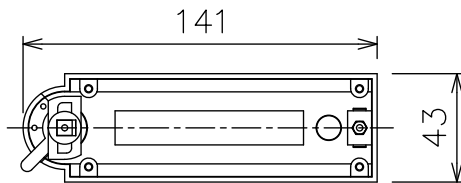

取付部

姿図

ルミライン (配線ダクト) 別売

定格光束	1280Lm
LED照明器具の固有エネルギー消費効率	91.4Lm/W
LED光源寿命	40000時間

⚠ 安全に関するご注意

- この器具は、一般通常環境の屋内配線ダクト取付専用器具です。一般通常環境以外の所、傾斜天井、屋外、湿気の多い所、水気のかかる所、浴室、サウナ風呂、壁面、床面では使用しないでください。落下・感電・火災の原因になります。
- 電源電圧は、器具銘板に記載されている定格電圧±6%内でご使用下さい。感電・火災の原因になります。
- 単体では使用できません。器具本体表示または、説明書に従って適正な組み合わせでご使用ください。落下・感電・火災の原因になります。
- ガス機器等の温度の高くなるものの上に取付けしないでください。火災の原因になります。
- LEDにはバツキがあり、同一型番であっても商品ごとに発光色、明るさ、点灯時間（始動時間）が異なる場合があります。
- 被照射面までの距離は器具本体表示または説明書に従って0.2m以上離して施工してください。被照射物の変質・変色または火災の原因になります。

				機能	一般用	特記事項	
				取付場所	屋内 ルミライン取付専用	1/2照度角 40° 制御レンズ付 調光器併用不可	
				電源接続	ルミライン用プラグ		
				消費電力	14 W 定格電圧 100 V		
4	レンズ	ポリカーボネート	透明	電気容量	23VA		
3	灯具	アルミダイカスト	白塗装	LED 付 交換不可	LED14W 演色性 Ra83 電球色 (3000K)	スイッチ無し	
2	アーム	アルミダイカスト	白塗装				
1	電源ケース	ポリカーボネート	白				
No.	部品名	材質	備考	器具重量	約 0.7 kg	鹿毛 狩野 ①	