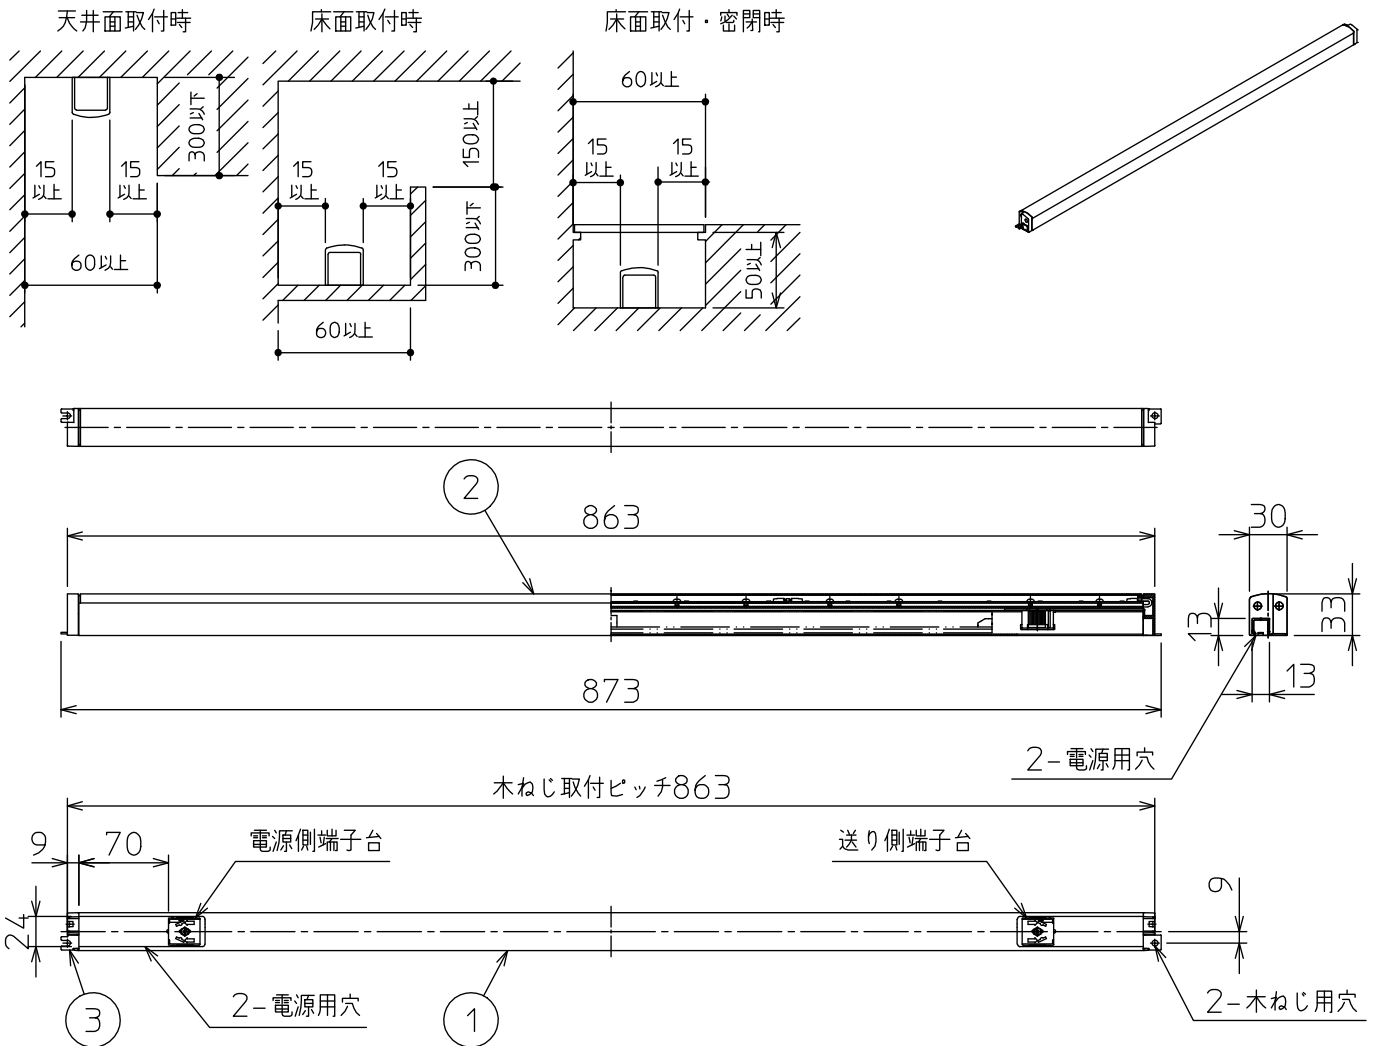

#### 最小施工寸法

注)必ず木ネジで補強材のある位置に取り付けてください。  
 下記寸法は温度性能を満たすために必要な最小寸法です。  
 施工の際は器具取付けが容易に行えるようにご配慮ください。

姿図

#### ⚠ 安全に関するご注意

- この器具は、一般通常環境の屋内天井直付壁(縦・横)取付・床直付兼用器具です。一般通常環境以外の所、屋外、浴室、サウナ風呂、業務用浴室、湿気の多い所、水気のかかる所では使用しないでください。落下・感電・火災の原因になります。
- 電源電圧は、定格電圧±6%内でご使用ください。感電・火災の原因になります。
- この器具は木ねじ取付専用器具です。落下防止のため、必ず木ねじ(2本)で補強材のある位置に取り付けてください。
- ガス機器等の温度の高くなるものの上に取付けないでください。火災の原因になります。
- LEDにはバラツキがあり、同一品番であっても商品ごとに発光色、明るさ、点灯時間(始動時間)が異なる場合があります。

定格光束	1160 lm
LED照明器具の固有エネルギー消費効率	119.5 lm/W
LED光源寿命	40000時間

				機能	一般用	特記事項
7				取付場所	屋内 天井付・壁付(縦・横)・床付兼用	
6				電源接続	端子台	
5				消費電力	9.7 W 定格電圧 100 V	
4				電気容量	10 VA	
3	取付金具	亜鉛鋼板		LED付 交換不可	LED 9.7W 演色性 Ra83 昼白色(5000K)	スイッチ無し
2	カバー	アクリル	乳白(マット)			
1	本体	アルミ型材	白アルマイト			
No.	部品名	材質	備考	器具重量	約 0.6 kg	峠田 伊藤 ①