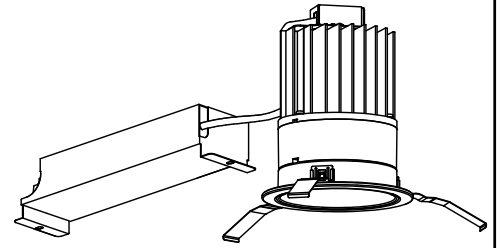

埋込穴寸法

埋込必要高

グリーン購入法適合

姿図

安全に関するご注意

- この器具は、住宅の断熱施工天井にはご使用できません。
- この器具は、一般通常環境の屋外防雨形天井埋込専用器具です。一般通常環境以外の所、サウナ風呂、業務用浴室、傾斜天井、壁面、床面では使用しないでください。落下・感電・火災の原因になります。
- 電源電圧は、定格電圧±6%内でご使用下さい。感電・火災の原因になります。
- 断熱施工の天井内に使用するには、器具と断熱材・防音材・造営材等は下図のような空間を設けて施工してください。誤った施工をしますと、火災の原因になります。

- 被照射面とは0.2m以上離してください。過熱による火災の原因となります。
- ロックウール等のやわらかい天井には取り付けしないでください。天井材破損・器具落下などの原因となります。
- 屋外天井施工時（軒下）は雨線内でご使用ください。
- 硫黄成分を含む温泉地など、腐食性ガスが発生する場所でのご使用は避けてください。
- 塩害地域には取り付けしないでください。早期に錆び・腐食等が生じ、落下、感電、火災の原因になります。
- ガス機器等の温度の高くなるものの上に取り付けしないでください。火災の原因になります。
- LEDにはバラツキがあり、同一型番であっても商品ごとに発光色、明るさ、点灯時間（始動時間）が異なる場合があります。