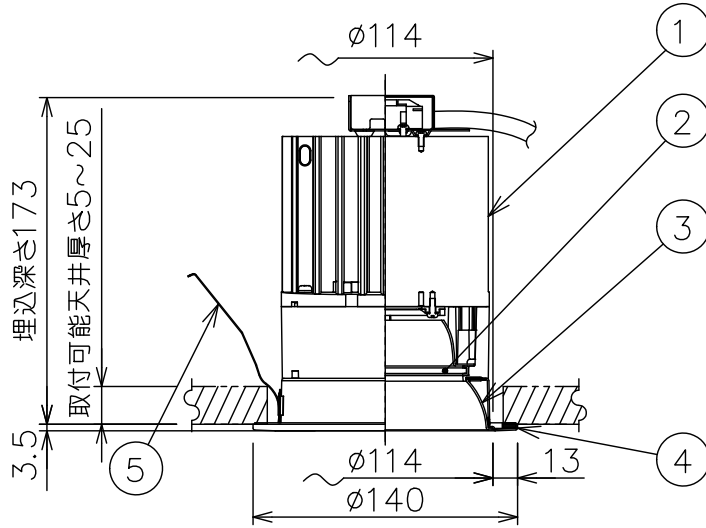

埋込穴寸法

埋込必要高

グリーン購入法適合

姿図

安全に関するご注意

- この器具は、住宅の断熱施工天井にはご使用できません。
- この器具は、一般通常環境の屋外防雨形天井埋込専用器具です。一般通常環境以外の所、サウナ風呂、業務用浴室、傾斜天井、壁面、床面では使用しないでください。落下・感電・火災の原因になります。
- 電源電圧は、定格電圧±6%内でご使用下さい。感電・火災の原因になります。
- 断熱施工の天井内に使用するには、器具と断熱材・防音材・造営材等は下図のような空間を設けて施工してください。誤った施工をしますと、火災の原因になります。

定格光束	6000 lm
LED照明器具の固有エネルギー消費効率	133.3 lm/W
LED光源寿命	40000時間

			機能	防雨用	特記事項	
			取付場所	屋外 天井埋込専用	1/2照度角 70° カットオフ15° 調光器併用不可 リニューアルプレート別売 ダウンライト用台座別売 落下防止ワイヤー別売	
			電源接続	送り端子台（アース付）		
5	取付パネ	ステンレス板	消費電力	45 W 定格電圧 100~242V	スイッチ無し	
4	枠	鋼板	電気容量	46VA(100V)/47VA(200V)/48VA(242V)		
3	コーン	アルミ	LED 付 交換不可	LED45W 演色性 Ra83 白色（4000K）		
2	前面カバー	ガラス				
1	本体	アルミダイカスト				
No.	部品名	材質	備考	器具重量	約 1.7 kg	鹿毛 狩野 ①