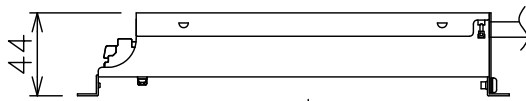

埋込穴寸法

埋込必要高

グリーン購入法適合

姿図

安全に関するご注意

- この器具は、住宅の断熱施工天井にはご使用できません。
- この器具は、一般通常環境の屋外防雨形天井埋込専用器具です。一般通常環境以外の所、サウナ風呂、業務用浴室、傾斜天井、壁面、床面では使用しないでください。落下・感電・火災の原因になります。
- 電源電圧は、定格電圧±6%内でご使用下さい。感電・火災の原因になります。
- 断熱施工の天井内に使用するには、器具と断熱材・防音材・造営材等は下図のような空間を設けて施工してください。誤った施工をしますと、火災の原因になります。