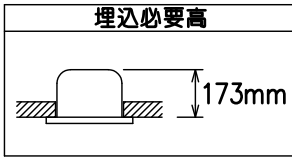

埋込必要高

グリーン購入法適合