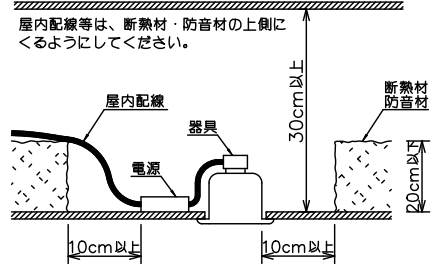

埋込穴寸法

埋込必要高

グリーン購入法適合

姿図

安全に関するご注意

- この器具は、住宅の断熱施工天井にはご使用できません。
- この器具は、一般通常環境の屋外防雨形天井埋込専用器具です。一般通常環境以外の所、サウナ風呂、業務用浴室、傾斜天井、壁面、床面では使用しないでください。落下・感電・火災の原因になります。
- 電源電圧は、定格電圧±6%内でご使用下さい。感電・火災の原因になります。
- 断熱施工の天井内に使用するには、器具と断熱材・防音材・造営材等は下図のような空間を設けて施工してください。誤った施工をしますと、火災の原因になります。

- 被照射面とは0.2m以上離してください。過熱による火災の原因となります。
- ロックウール等のやわらかい天井には取り付けしないでください。天井材破損・器具落下などの原因となります。
- 屋外天井施工時（軒下）は雨線内でご使用ください。
- 硫黄成分を含む温泉地など、腐食性ガスが発生する場所でのご使用は避けてください。
- 塩害地域には取り付けしないでください。早期に錆び・腐食等が生じ、落下、感電、火災の原因になります。
- ガス機器等の温度の高くなるものの上に取り付けしないでください。火災の原因になります。
- LEDにはバラツキがあり、同一型番であっても商品ごとに発光色、明るさ、点灯時間（始動時間）が異なる場合があります。