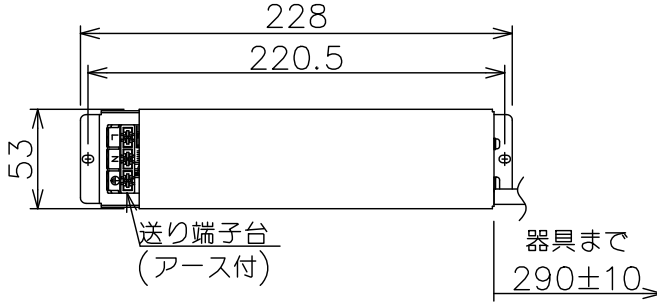

埋込穴寸法

埋込必要高

グリーン購入法適合

姿図

安全に関するご注意

- この器具は、住宅の断熱施工天井にはご使用できません。
- この器具は、一般通常環境の屋外防雨形天井埋込専用器具です。一般通常環境以外の所、サウナ風呂、業務用浴室、傾斜天井、壁面、床面では使用しないでください。落下・感電・火災の原因になります。
- 電源電圧は、定格電圧±6%内でご使用下さい。感電・火災の原因になります。
- 断熱施工の天井内に使用するには、器具と断熱材・防音材・造営材等は下図のような空間を設けて施工してください。誤った施工をしますと、火災の原因になります。

定格光束	6000 lm
LED照明器具の固有エネルギー消費効率	133.3 lm/W
LED光源寿命	40000時間

			機能	防雨用	特記事項	
			取付場所	屋外 天井埋込専用	1/2照度角 70° カットオフ15° 調光器併用不可 リニューアルプレート別売 ダウンライト用台座別売 落下防止ワイヤー別売	
			電源接続	送り端子台（アース付）		
5	取付パネ	ステンレス板	消費電力	45 W 定格電圧 100~242V	スイッチ無し	
4	枠	鋼板	電気容量	46VA(100V)/47VA(200V)/48VA(242V)		
3	コーン	アルミ	LED 付 交換不可	LED45W 演色性 Ra83 白色（4000K）		
2	前面カバー	ガラス				
1	本体	アルミダイカスト				
No.	部品名	材質	備考	器具重量	約 1.7 kg	鹿毛 狩野 ①