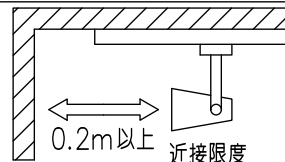

取付部

姿図

ルミライン (配線ダクト) 別売

定格光束	1310Lm
LED照明器具の固有エネルギー消費効率	93.5Lm/W
LED光源寿命	40000時間

⚠ 安全に関するご注意

- この器具は、一般通常環境の屋内配線ダクト取付専用器具です。一般通常環境以外の所、傾斜天井、屋外、湿気の多い所、水気のかかる所、浴室、サウナ風呂、壁面、床面では使用しないでください。落下・感電・火災の原因になります。
- 電源電圧は、器具銘板に記載されている定格電圧±6%内でご使用下さい。感電・火災の原因になります。
- 単体では使用できません。器具本体表示または、説明書に従って適正な組み合わせでご使用ください。落下・感電・火災の原因になります。
- ガス機器等の温度の高くなるものの上に取付けしないでください。火災の原因になります。
- LEDにはバツキがあり、同一型番であっても商品ごとに発光色、明るさ、点灯時間（始動時間）が異なる場合があります。
- 被照射面までの距離は器具本体表示または説明書に従って0.2m以上離して施工してください。被照射物の変質・変色または火災の原因になります。

				機能 一般用		特記事項	
				取付場所	屋内 ルミライン取付専用	1/2照度角 40° 制御レンズ付 調光器併用不可	
				電源接続	ルミライン用プラグ		
				消費電力	14 W 定格電圧 100 V		
4	レンズ	ポリカーボネート	透明	電気容量	23VA	スイッチ無し	
3	灯具	アルミダイカスト	白塗装	LED 付 交換不可	LED14W 演色性 Ra83 温白色 (3500K)		
2	アーム	アルミダイカスト	白塗装				
1	電源ケース	ポリカーボネート	白				
No.	部品名	材質	備考	器具重量	約 0.7 kg	鹿毛 狩野 ①	