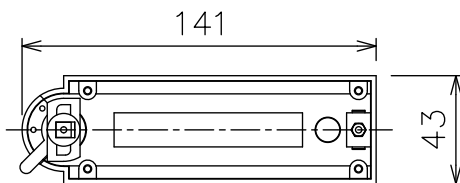

取付部

姿図

ルミライン (配線ダクト) 別売

定格光束	1310Lm
LED照明器具の固有エネルギー消費効率	93.5Lm/W
LED光源寿命	40000時間

⚠ 安全に関するご注意

- この器具は、一般通常環境の屋内配線ダクト取付専用器具です。一般通常環境以外の所、傾斜天井、屋外、湿気の多い所、水気のかかる所、浴室、サウナ風呂、壁面、床面では使用しないでください。落下・感電・火災の原因になります。
- 電源電圧は、器具銘板に記載されている定格電圧±6%内でご使用下さい。感電・火災の原因になります。
- 単体では使用できません。器具本体表示または、説明書に従って適正な組み合わせでご使用ください。落下・感電・火災の原因になります。
- ガス機器等の温度の高くなるものの上に取付けしないでください。火災の原因になります。
- LEDにはバツキがあり、同一型番であっても商品ごとに発光色、明るさ、点灯時間（始動時間）が異なる場合があります。
- 被照射面までの距離は器具本体表示または説明書に従って0.2m以上離して施工してください。被照射物の変質・変色または火災の原因になります。

				機能 一般用		特記事項	
				取付場所	屋内 ルミライン取付専用	1/2照度角 40° 制御レンズ付 調光器併用不可	
				電源接続	ルミライン用プラグ		
				消費電力	14 W 定格電圧 100 V		
4	レンズ	ポリカーボネート	透明	電気容量	23VA	スイッチ無し	
3	灯具	アルミダイカスト	白塗装	LED 付 交換不可	LED14W 演色性 Ra83 温白色 (3500K)		
2	アーム	アルミダイカスト	白塗装				
1	電源ケース	ポリカーボネート	白				
No.	部品名	材質	備考	器具重量	約 0.7 kg	鹿毛 狩野 ①	