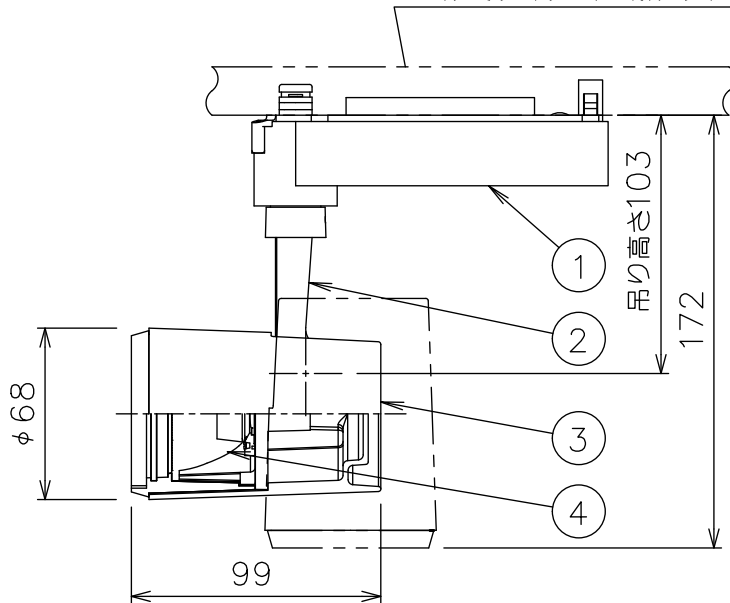

取付部

姿図

ルミライン (配線ダクト) 別売

定格光束	1310Lm
LED照明器具の固有エネルギー消費効率	93.5Lm/W
LED光源寿命	40000時間

⚠ 安全に関するご注意

- この器具は、一般通常環境の屋内配線ダクト取付専用器具です。一般通常環境以外の所、傾斜天井、屋外、湿気の多い所、水気のかかる所、浴室、サウナ風呂、壁面、床面では使用しないでください。落下・感電・火災の原因になります。
- 電源電圧は、器具銘板に記載されている定格電圧±6%内でご使用下さい。感電・火災の原因になります。
- 単体では使用できません。器具本体表示または、説明書に従って適正な組み合わせでご使用ください。落下・感電・火災の原因になります。
- ガス機器等の温度の高くなるものの上に取付けしないでください。火災の原因になります。
- LEDにはバツキがあり、同一型番であっても商品ごとに発光色、明るさ、点灯時間（始動時間）が異なる場合があります。
- 被照射面までの距離は器具本体表示または説明書に従って0.2m以上離して施工してください。被照射物の変質・変色または火災の原因になります。

				機能 一般用		特記事項	
				取付場所	屋内 ルミライン取付専用	1/2照度角 40° 制御レンズ付 調光器併用不可	
				電源接続	ルミライン用プラグ		
				消費電力	14 W 定格電圧 100 V		
4	レンズ	ポリカーボネート	透明	電気容量	23VA	スイッチ無し	
3	灯具	アルミダイカスト	白塗装	LED 付 交換不可	LED14W 演色性 Ra83 温白色 (3500K)		
2	アーム	アルミダイカスト	白塗装				
1	電源ケース	ポリカーボネート	白				
No.	部品名	材質	備考	器具重量	約 0.7 kg	鹿毛 狩野 ①	