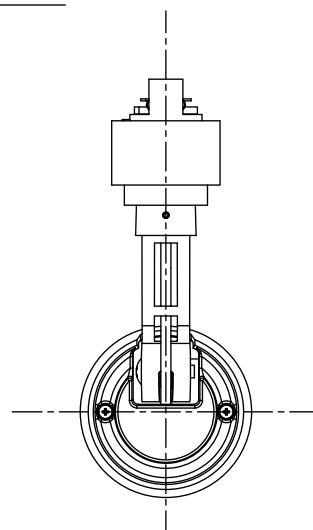

取付部

姿図

ルミライン (配線ダクト) 別売

定格光束	1310Lm
LED照明器具の固有エネルギー消費効率	93.5Lm/W
LED光源寿命	40000時間

⚠ 安全に関するご注意

- この器具は、一般通常環境の屋内配線ダクト取付専用器具です。一般通常環境以外の所、傾斜天井、屋外、湿気の多い所、水気のかかる所、浴室、サウナ風呂、壁面、床面では使用しないでください。落下・感電・火災の原因になります。
- 電源電圧は、器具銘板に記載されている定格電圧±6%内でご使用下さい。感電・火災の原因になります。
- 単体では使用できません。器具本体表示または、説明書に従って適正な組み合わせでご使用ください。落下・感電・火災の原因になります。
- ガス機器等の温度の高くなるものの上に取付けしないでください。火災の原因になります。
- LEDにはバツキがあり、同一型番であっても商品ごとに発光色、明るさ、点灯時間（始動時間）が異なる場合があります。
- 被照射面までの距離は器具本体表示または説明書に従って0.2m以上離して施工してください。被照射物の変質・変色または火災の原因になります。

				機能 一般用		特記事項	
				取付場所	屋内 ルミライン取付専用	1/2照度角 40° 制御レンズ付 調光器併用不可	
				電源接続	ルミライン用プラグ		
				消費電力	14 W 定格電圧 100 V		
4	レンズ	ポリカーボネート	透明	電気容量	23VA	スイッチ無し	
3	灯具	アルミダイカスト	白塗装	LED 付 交換不可	LED14W 演色性 Ra83 温白色 (3500K)		
2	アーム	アルミダイカスト	白塗装				
1	電源ケース	ポリカーボネート	白				
No.	部品名	材質	備考	器具重量	約 0.7 kg	鹿毛 狩野 ①	