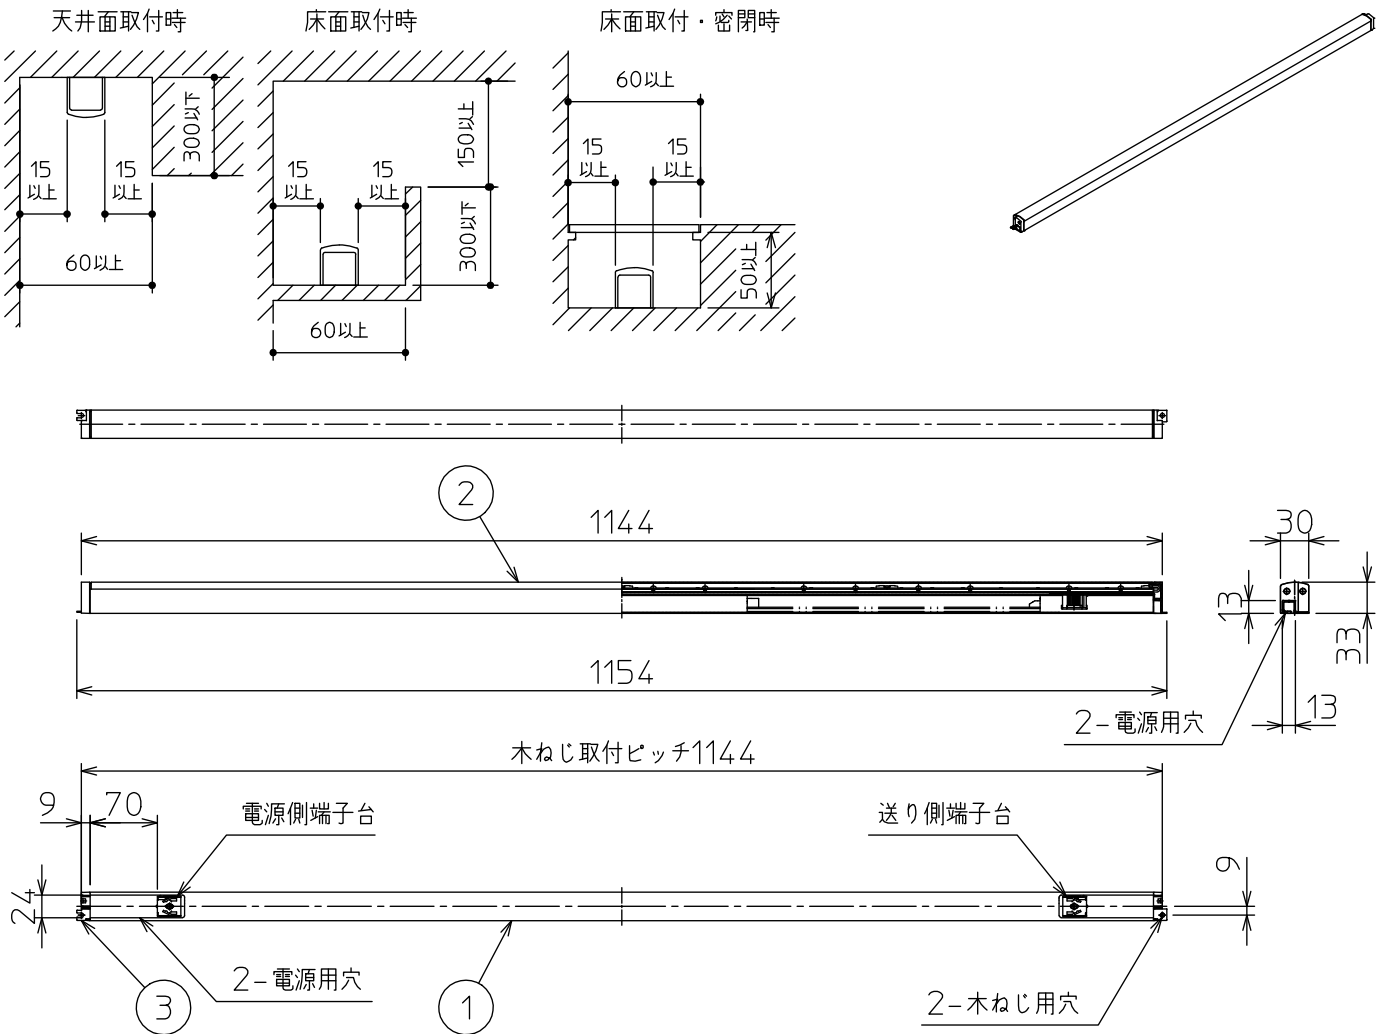

最小施工寸法

注)必ず木ネジで補強材のある位置に取り付けてください。
 下記寸法は温度性能を満たすために必要な最小寸法です。
 施工の際は器具取付けが容易に行えるようにご配慮ください。

姿図

⚠ 安全に関するご注意

- この器具は、一般通常環境の屋内天井直付壁(縦・横向)取付・床直付兼用器具です。一般通常環境以外の所、屋外、浴室、サウナ風呂、業務用浴室、湿気の多い所、水気のかかる所では使用しないでください。落下・感電・火災の原因になります。
- 電源電圧は、定格電圧±6%内でご使用ください。感電・火災の原因になります。
- この器具は木ねじ取付専用器具です。落下防止のため、必ず木ねじ(2本)で補強材のある位置に取り付けてください。
- ガス機器等の温度の高くなるものの上に取付けないでください。火災の原因になります。
- LEDにはバラツキがあり、同一品番であっても商品ごとに発光色、明るさ、点灯時間(始動時間)が異なる場合があります。

定格光束	1550 lm
LED照明器具の固有エネルギー消費効率	123.0 lm/W
LED光源寿命	40000時間

No.	部品名	材質	備考	機能	一般用	特記事項
7				取付場所	屋内 天井付・壁付(縦・横向)・床付兼用	連結最大36台まで 調光器併用不可 傾斜天井取付可能(縦・横向)
6				電源接続	端子台	
5				消費電力	12.6 W 定格電圧 100 V	
4				電気容量	13 VA	
3	取付金具	亜鉛鋼板		LED付 交換不可	LED 12.6W 演色性 Ra83 昼白色(5000K)	スイッチ無し
2	カバー	アクリル	乳白(マット)			
1	本体	アルミ型材	白アルマイト			
No.	部品名	材質	備考	器具重量	約 0.8 kg	峠田 伊藤 ①