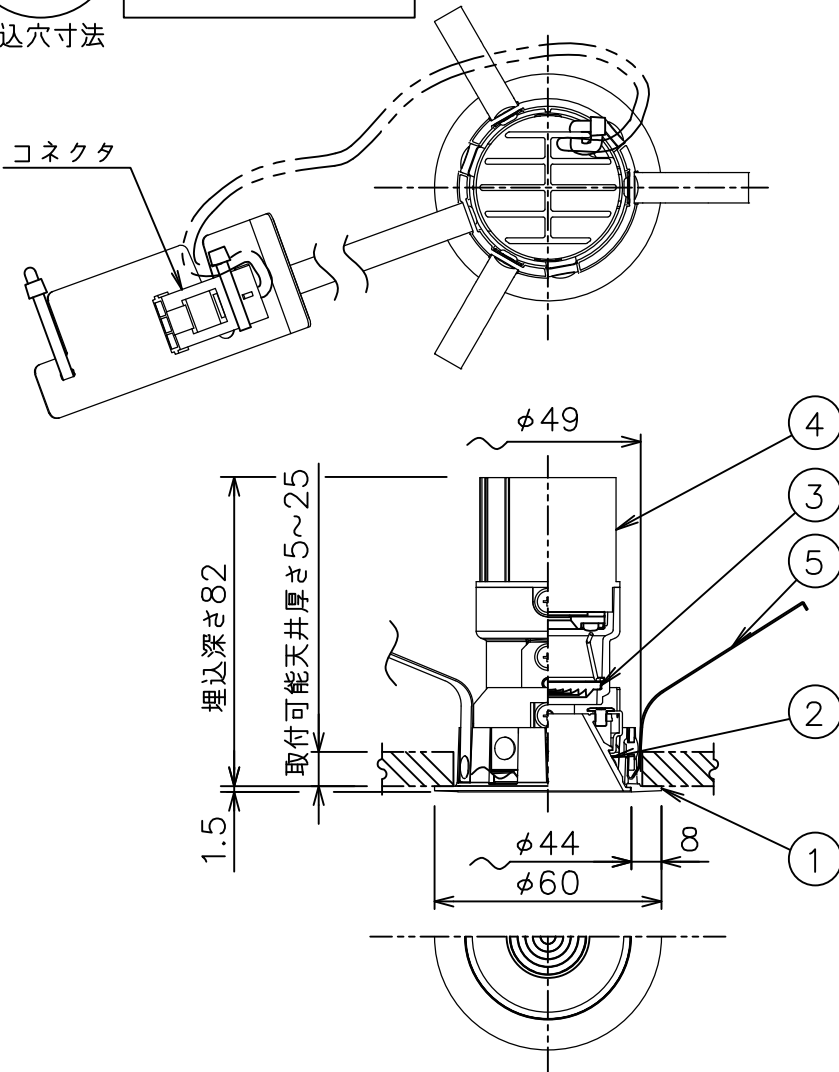

姿図

LED光源寿命 40000時間

機能				一般用		特記事項	
			取付場所	屋内 天井埋込専用		1/2照度角 13° 電源別売・別置 調光器別売 カットオフ35° リニアトラック別売	
			電源接続	コネクタ			
5	取付バネ	ステンレス板	消費電力	— W	定格電圧	— V	スイッチ無し
4	灯具	アルミ	電気容量	別表参照			
3	レンズ	ポリカーボネート	LED付 交換不可	演色性 Ra93 温白色 (3500K)			
2	コーン	ポリカーボネート					
1	枠	アルミダイカスト	黒塗装				
No.	部品名	材質	備考	器具重量	約 0.2 kg	鹿毛 狩野 ①	