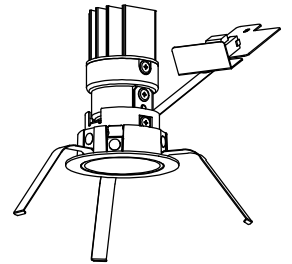

### 安全に関するご注意

- この器具は、住宅の断熱施工天井にはご使用できません。
- この器具は、一般通常環境の屋内天井埋込専用器具です。一般通常環境以外の所、傾斜天井、屋外、湿気の多い所、水気のかかる所、浴室、サウナ風呂、業務浴室、壁面、床面では使用しないでください。落下・感電・火災の原因になります。
- 電源電圧は、定格電圧±6%内でご使用下さい。感電・火災の原因になります。
- 断熱施工の天井内に使用する場合、器具と断熱材・防音材・造管材等は下図のような空隙を設けて施工してください。誤った施工をしますと、火災の原因になります。

- 被照射面とは0.1m以上離してください。過熱による火災の原因となります。
- ロックワール等のやわらかい天井には取り付けないでください。天井材破損・器具落下などの原因となります。
- 凸凹のある天井に取り付けると気密性が損なわれる恐れがありますので、器具との接地面を平らに仕上げてください。
- ガス機器等の温度の高くなるものの上に取り付けしないでください。火災の原因になります。
- LEDにはバラツキがあり、同一型番であっても商品ごとに発光色、明るさ、点灯時間（始動時間）が異なる場合があります。