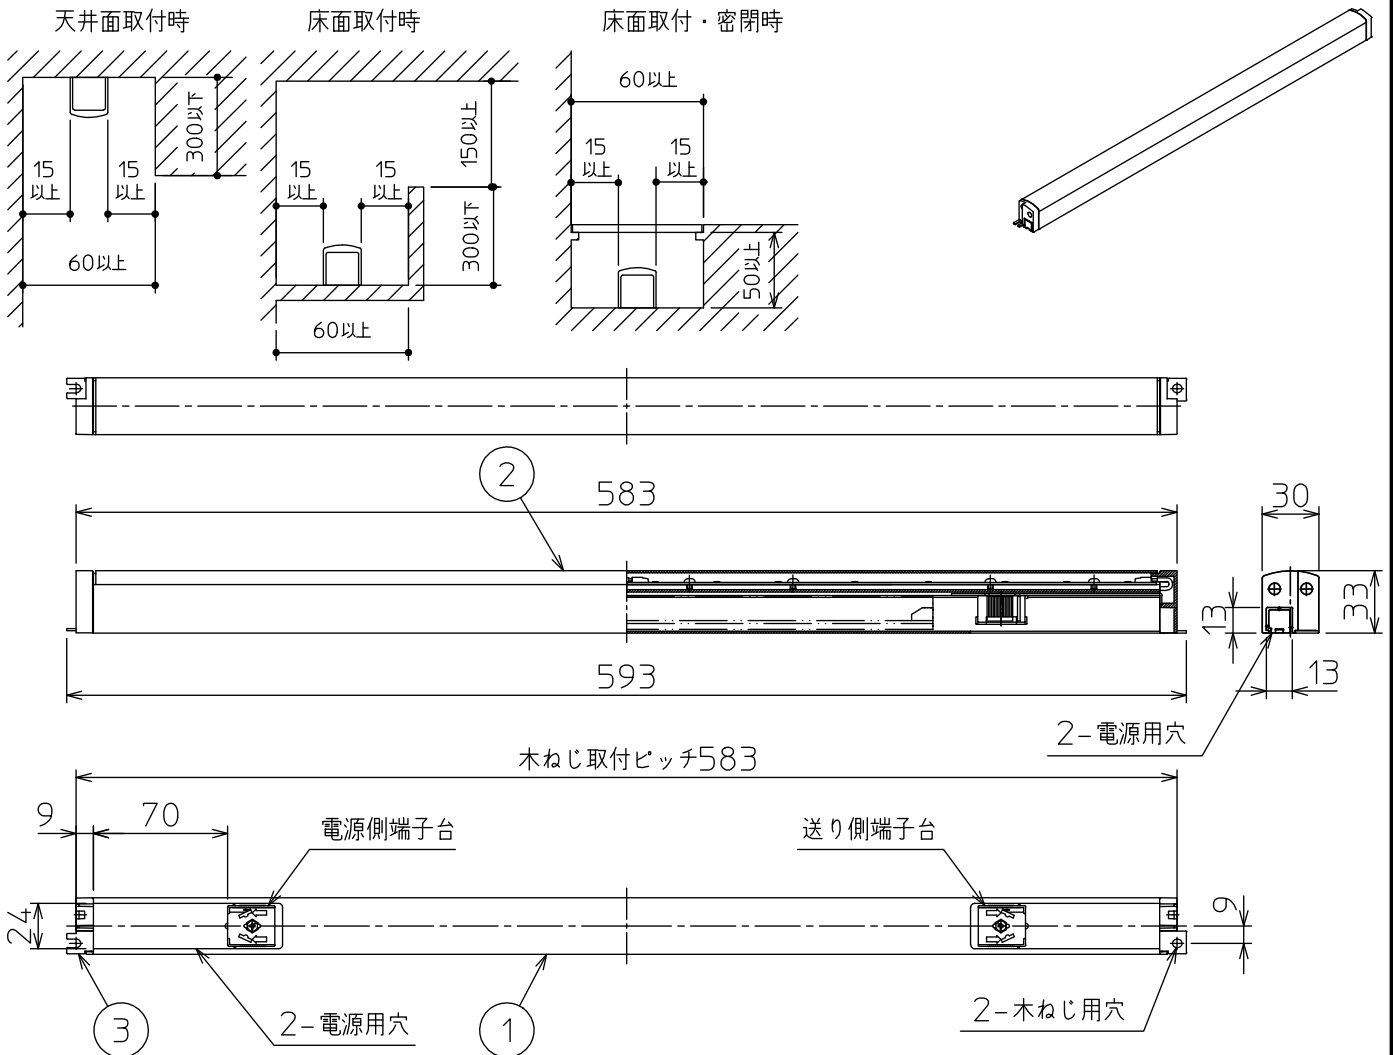

#### 最小施工寸法

注) 必ず木ネジで補強材のある位置に取り付けてください。  
 下記寸法は温度性能を満たすために必要な最小寸法です。  
 施工の際は器具取付けが容易に行えるようにご配慮ください。

姿図

#### ⚠ 安全に関するご注意

- この器具は、一般通常環境の屋内天井直付壁(縦・横)取付・床直付兼用器具です。一般通常環境以外の所、屋外、浴室、サウナ風呂、業務用浴室、湿気の多い所、水気のかかる所では使用しないでください。落下・感電・火災の原因になります。
- 電源電圧は、定格電圧±6%内でご使用ください。感電・火災の原因になります。
- この器具は木ねじ取付専用器具です。落下防止のため、必ず木ねじ(2本)で補強材のある位置に取り付けてください。
- ガス機器等の温度の高くなるものの上に取付けないでください。火災の原因になります。
- LEDにはバラツキがあり、同一品番であっても商品ごとに発光色、明るさ、点灯時間(始動時間)が異なる場合があります。

定格光束	620 lm
LED照明器具の固有エネルギー消費効率	93.9 lm/W
LED光源寿命	40000時間

			機能	一般用	特記事項		
7			取付場所	屋内 天井付・壁付(縦・横)・床付兼用	連結最大36台まで 調光器併用不可 傾斜天井取付可能(縦・横)		
6		電源接続	端子台				
5		消費電力	6.6 W	定格電圧			100 V
4		電気容量	12 VA				
3	取付金具	亜鉛鋼板	LED付 交換不可	LED 6.6W 演色性 Ra83 電球色 (2700K)		スイッチ無し	
2	カバー	アクリル					乳白(マット)
1	本体	アルミ型材					白アルマイト
No.	部品名	材質	備考	器具重量	約	0.5 kg	峠田 伊藤 ①