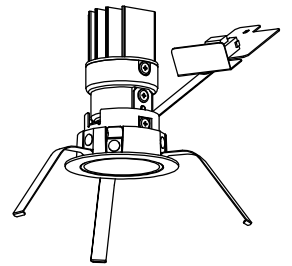

姿図

⚠ 安全に関するご注意

- この器具は、住宅の断熱施工天井にはご使用できません。
- この器具は、一般通常環境以外の所、傾斜天井、屋外、湿気の多い所、水気のかかる所、浴室、サウナ風呂、業務浴室、壁面、床面では使用しないでください。落下・感電・火災の原因になります。
- 電源電圧は、定格電圧±6%内でご使用下さい。感電・火災の原因になります。
- 断熱施工の天井内に使用する場合には、器具と断熱材・防音材・造管材等は下図のような空圏を設けて施工してください。誤った施工をしますと、火災の原因になります。

- 被照射面とは0.1m以上離してください。過熱による火災の原因となります。
- ロックウール等のやわらかい天井には取り付けしないでください。天井材破損・器具落下などの原因となります。
- 凸凹のある天井に取り付けると気密性が損なわれる恐れがありますので、器具との接地面を平らに仕上げてください。
- ガス機器等の温度の高くなるものの上に取り付けしないでください。火災の原因になります。
- LEDにはバラツキがあり、同一型番であっても商品ごとに発光色、明るさ、点灯時間（始動時間）が異なる場合があります。