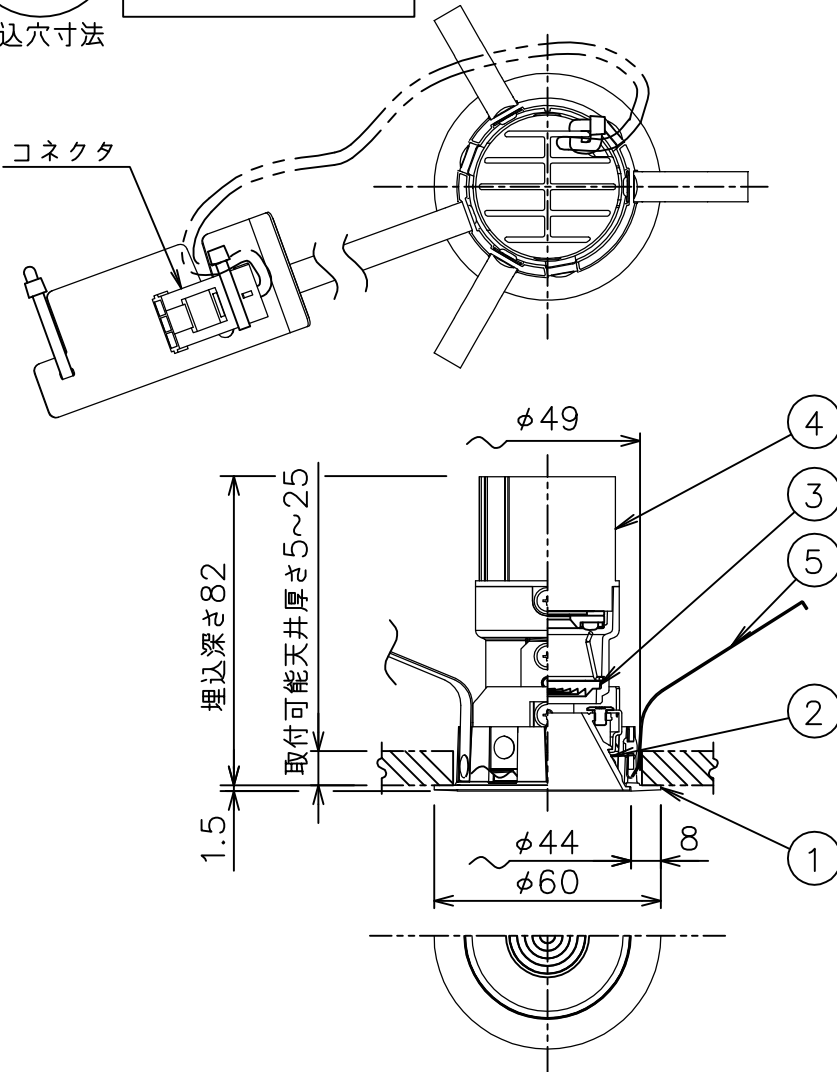

姿図

⚠ 安全に関するご注意

- この器具は、住宅の断熱施工天井にはご使用できません。
- この器具は、一般通常環境以外の所、傾斜天井、屋外、湿気の多い所、水気のかかる所、浴室、サウナ風呂、業務浴室、壁面、床面では使用しないでください。落下・感電・火災の原因になります。
- 電源電圧は、定格電圧±6%内でご使用下さい。感電・火災の原因になります。
- 断熱施工の天井内に使用する場合には、器具と断熱材・防音材・造管材等は下図のような空圏を設けて施工してください。誤った施工をしますと、火災の原因になります。

- 被照射面とは0.1m以上離してください。過熱による火災の原因となります。
- ロックウール等のやわらかい天井には取り付けしないでください。天井材破損・器具落下などの原因となります。
- 凸凹のある天井に取り付けると気密性が損なわれる恐れがありますので、器具との接地面を平らに仕上げてください。
- ガス機器等の温度の高くなるものの上に取り付けしないでください。火災の原因になります。
- LEDにはバラツキがあり、同一型番であっても商品ごとに発光色、明るさ、点灯時間（始動時間）が異なる場合があります。

別売電源	品番	必要埋込高	定格光束	消費電力	グリーン購入法	LED照明器具の固有	電気容量		
					○適合 -不適	エネルギー消費効率	100V	200V	242V
非調光 (100V専用)	LZA-92809	120mm	145 lm	12.2W	—	11.8 Lm/W	21VA		
非調光 (100~242V)	LZA-92985	130mm		12.2W	—	11.8 Lm/W	15VA	16VA	17VA
PWM調光 (1~100%)	LZA-93018	160mm		11.5W	—	12.6 Lm/W	14VA	19VA	23VA
位相調光	LZA-92810	120mm		12.5W	—	11.6 Lm/W	21VA		

LED光源寿命 40000時間				機能 一般用		特記事項	
				取付場所 屋内 天井埋込専用		1/2照度角 13°	
				電源接続 コネクタ		電源別売・別置	
5	取付バネ	ステンレス板		消費電力	— W	定格電圧	— V
4	灯具	アルミ		電気容量	別表参照		
3	レンズ	ポリカーボネート		LED付	演色性 Ra93 2500K		
2	コーン	ポリカーボネート	アルミ蒸着 (鏡面)				
1	枠	アルミダイカスト	ホワイト93	交換不可			
No.	部品名	材質	備考	器具重量	約 0.2 kg		スイッチ無し
					鹿毛 狩野 ①