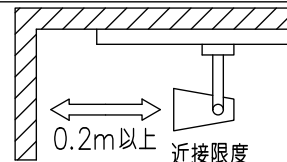

				機能 一般用		特記事項 1/2照度角 25° 制御レンズ付 調光器併用不可  スイッチ無し
				取付場所	屋内 ルミライン取付専用	
				電源接続	ルミライン用プラグ	
				消費電力	24 W 定格電圧 100 V	
				電気容量	24VA	
4	レンズ	ポリカーボネイト	透明	LED 付 交換不可	LED24W 演色性 Ra83 電球色 (2700K)	
3	灯具	アルミダイカスト	黒塗装			
2	アーム	アルミダイカスト	黒塗装			
1	電源ケース	ポリカーボネイト	黒			
No.	部品名	材質	備考	器具重量	約 0.9 kg	鹿毛 狩野 ①